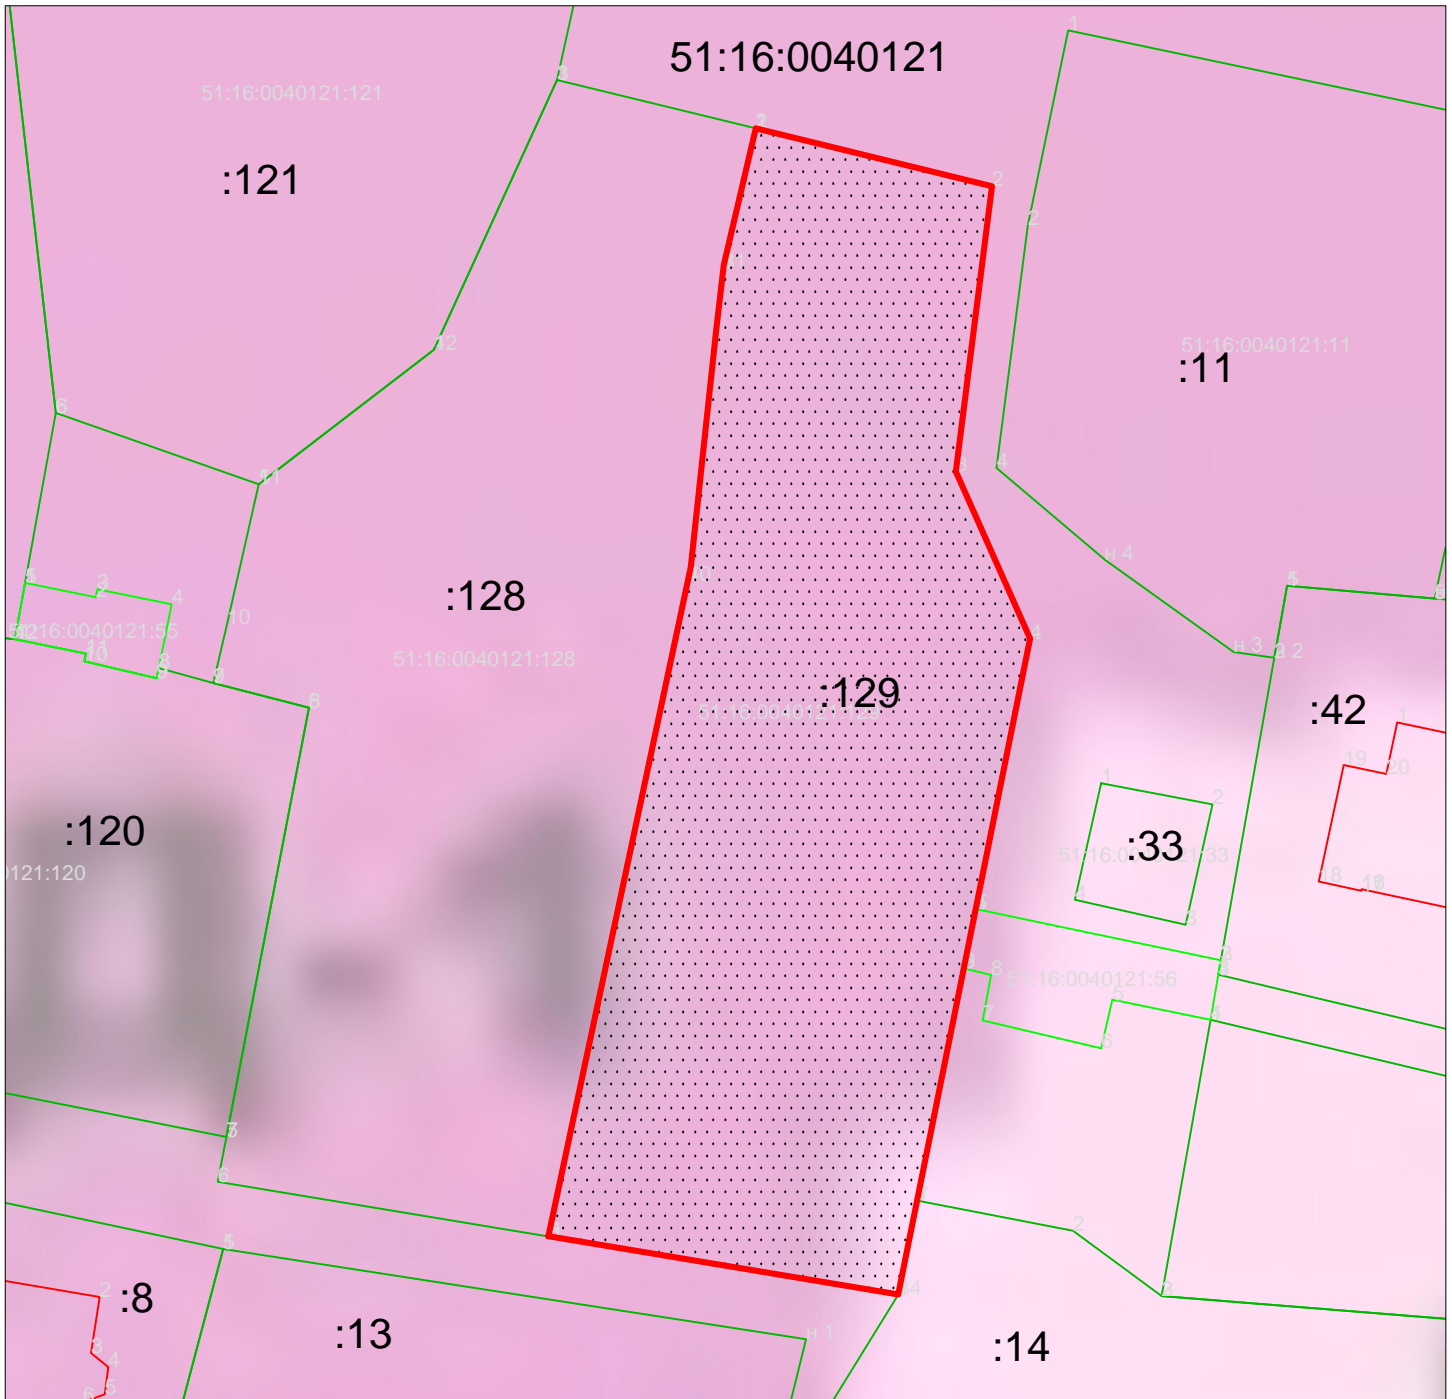

Схема
границ земельного участка с кадастровым номером 51:16:0040121:129

Условные обозначения:

-  - граница земельного участка с кадастровым номером 51:16:0040121:129
- :128, :129, :13, :14, :8, :120, :33, :42, :11, :121 - номера земельных участков в границах кадастрового квартала
- 51:16:0040121 - номер кадастрового квартала

Система координат МСК-51
Масштаб 1:500

Местоположение: Муниципальный округ город Кировск с подведомственной территорией Мурманской области, ул. Парковая, здание № 16 кадастровый квартал 51:16:0040121

Территориальная зона: Д-1 - Зона городского центра