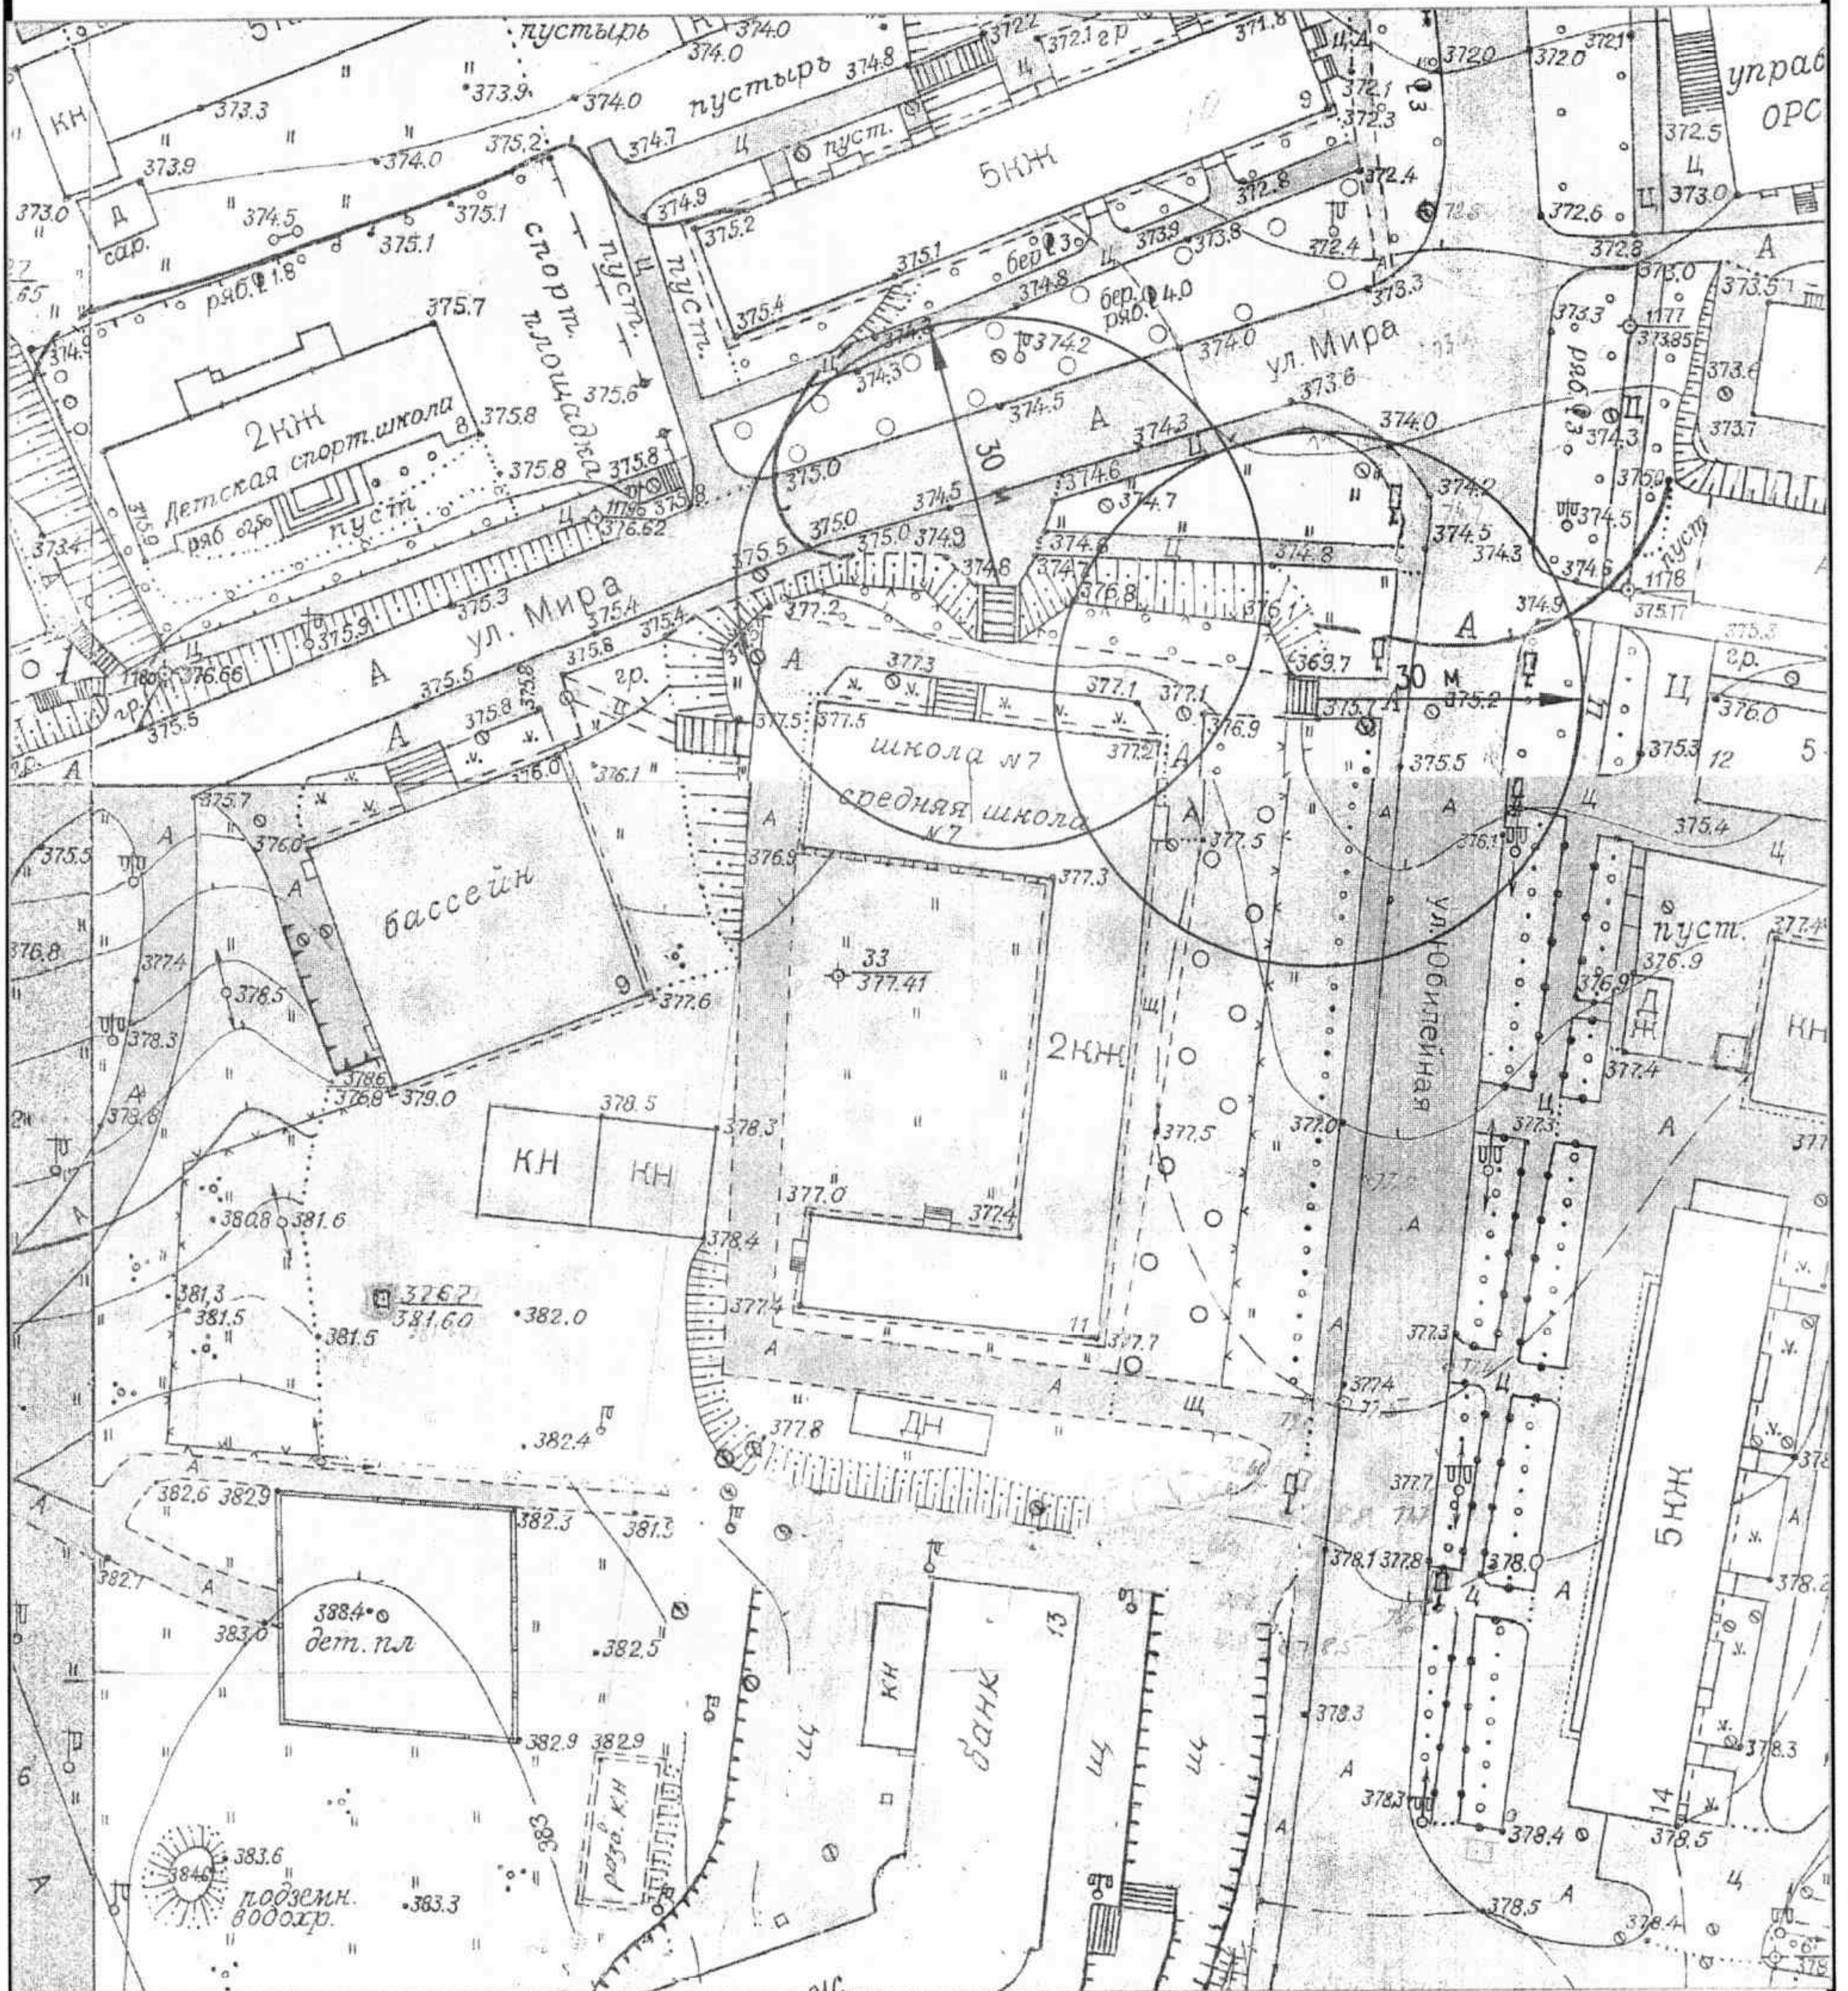

План ситуации в районе здания № 11 по ул. Мира в городе Кировске
М 1:1000