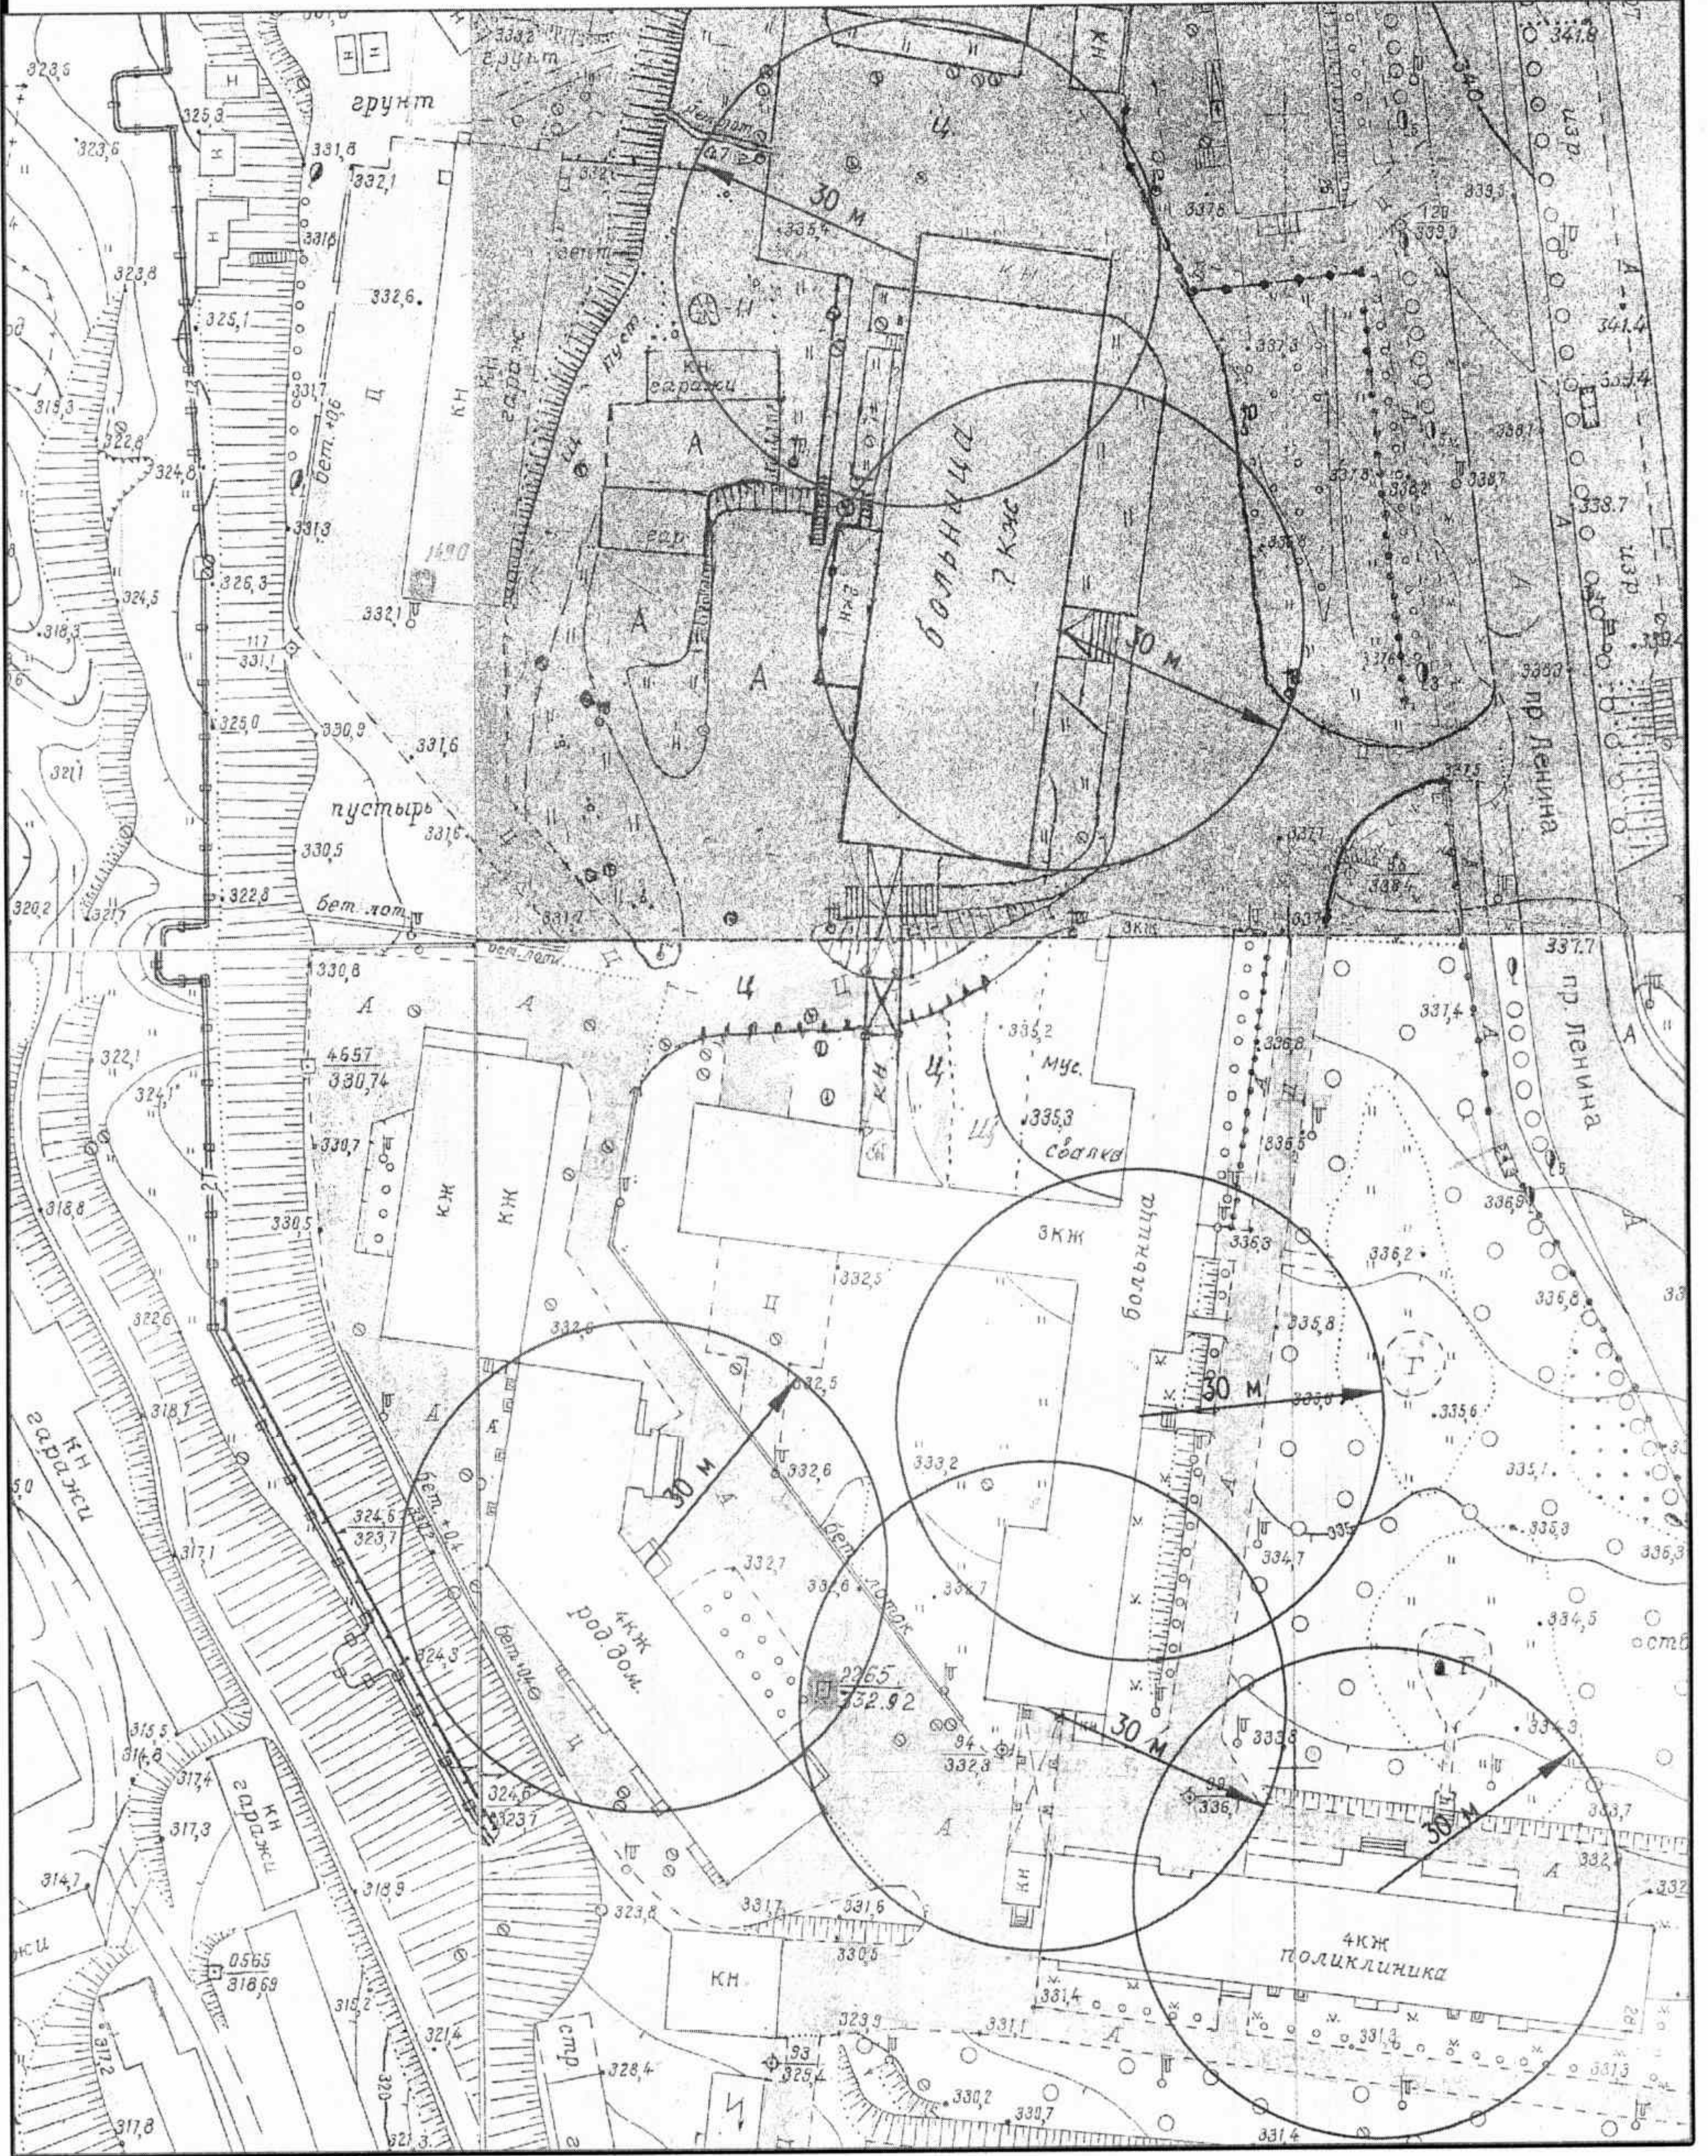

План ситуации в районе здания № 7А по пр. Ленина в городе Кировске
М 1:1000

План ситуации в районе зданий №№ 26Б, 28, 28А, 28Б по пр. Ленина в городе Кировске
М 1:1000