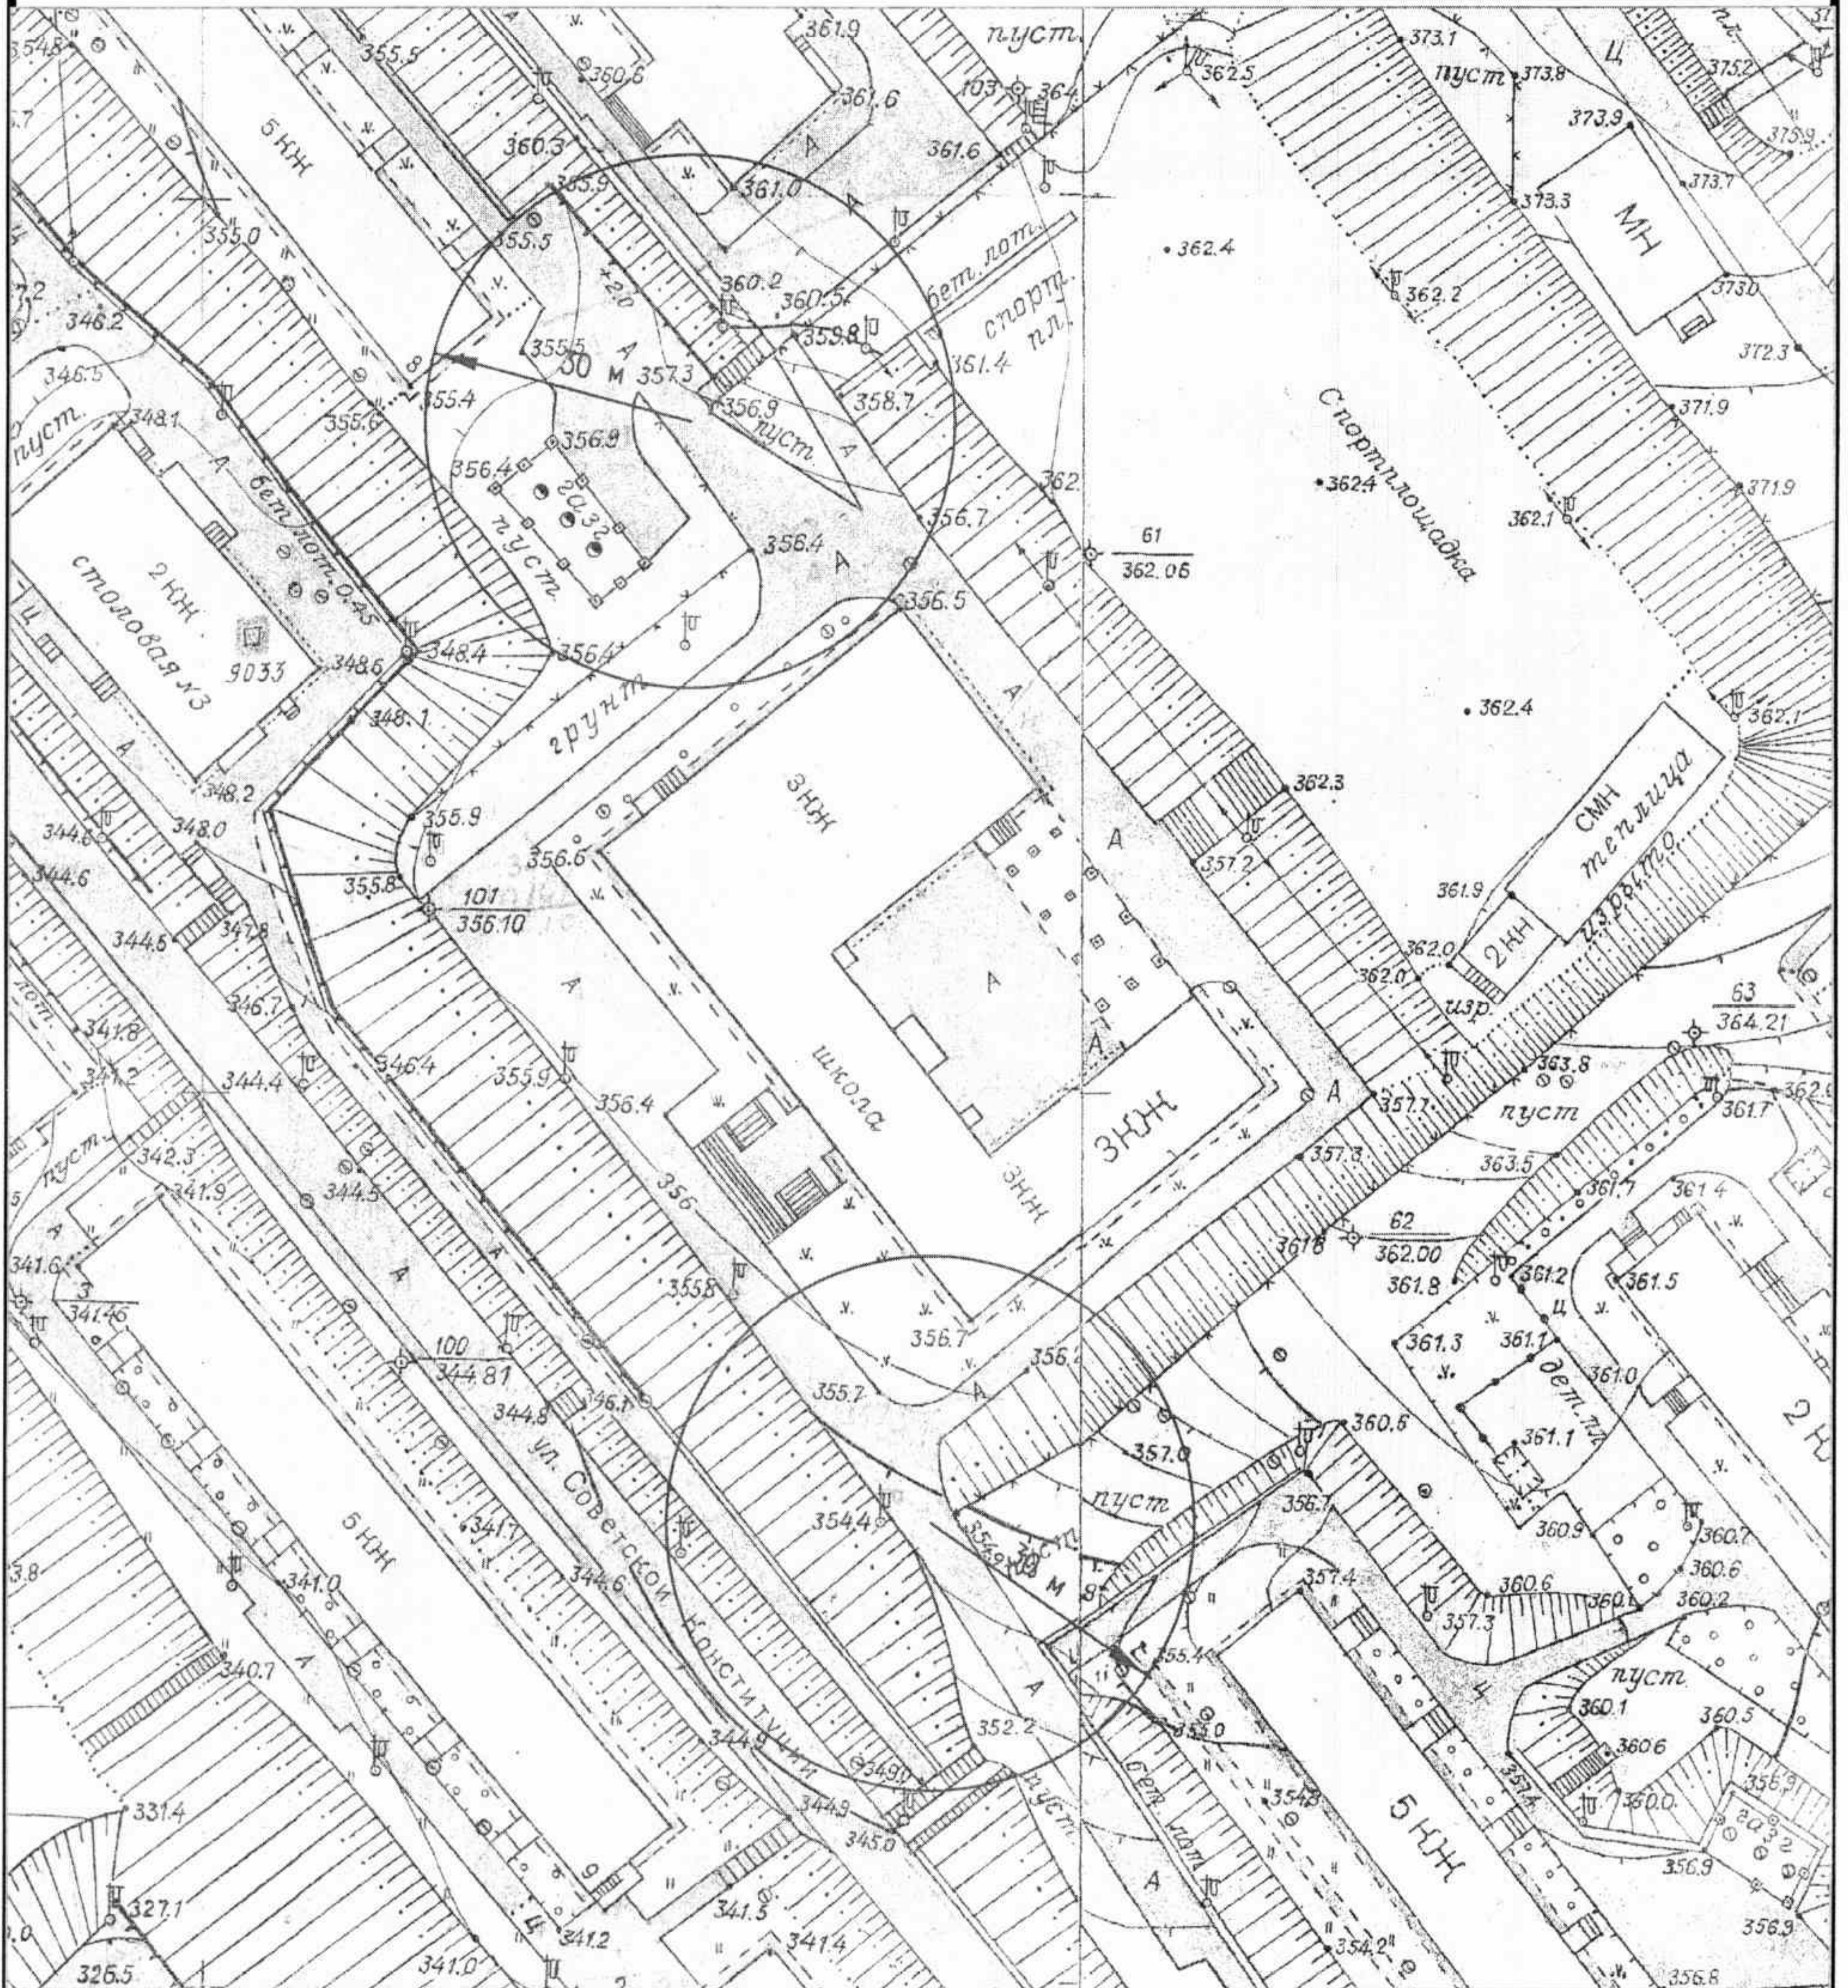

План ситуации в районе здания № 11 по ул. 50 лет Октября в г. Кировске  
М 1:1000

План ситуации в районе здания № 11 по ул. Комсомольская в г. Кировске  
М 1:1000

План ситуации в районе здания № 10 по ул. Советской Конституции в городе Кировске  
М 1:1000

План ситуации в районе здания № 9 по ул. Мира в городе Кировске  
М 1:1000

План ситуации в районе здания № 4 по ул. 50 лет Октября в городе Кировске  
М 1:1000

План ситуации в районе здания № 81А по ул. Олимпийская в городе Кировске  
М 1:1000

План ситуации в районе здания № 2 по ул. 50 лет Октября в городе Кировске  
М 1:1000

План ситуации в районе здания № 18 по ул. Советской Конституции в городе Кировске  
М 1:1000

План ситуации в районе здания № 8 по ул. Солнечной в городе Кировске  
М 1:1000