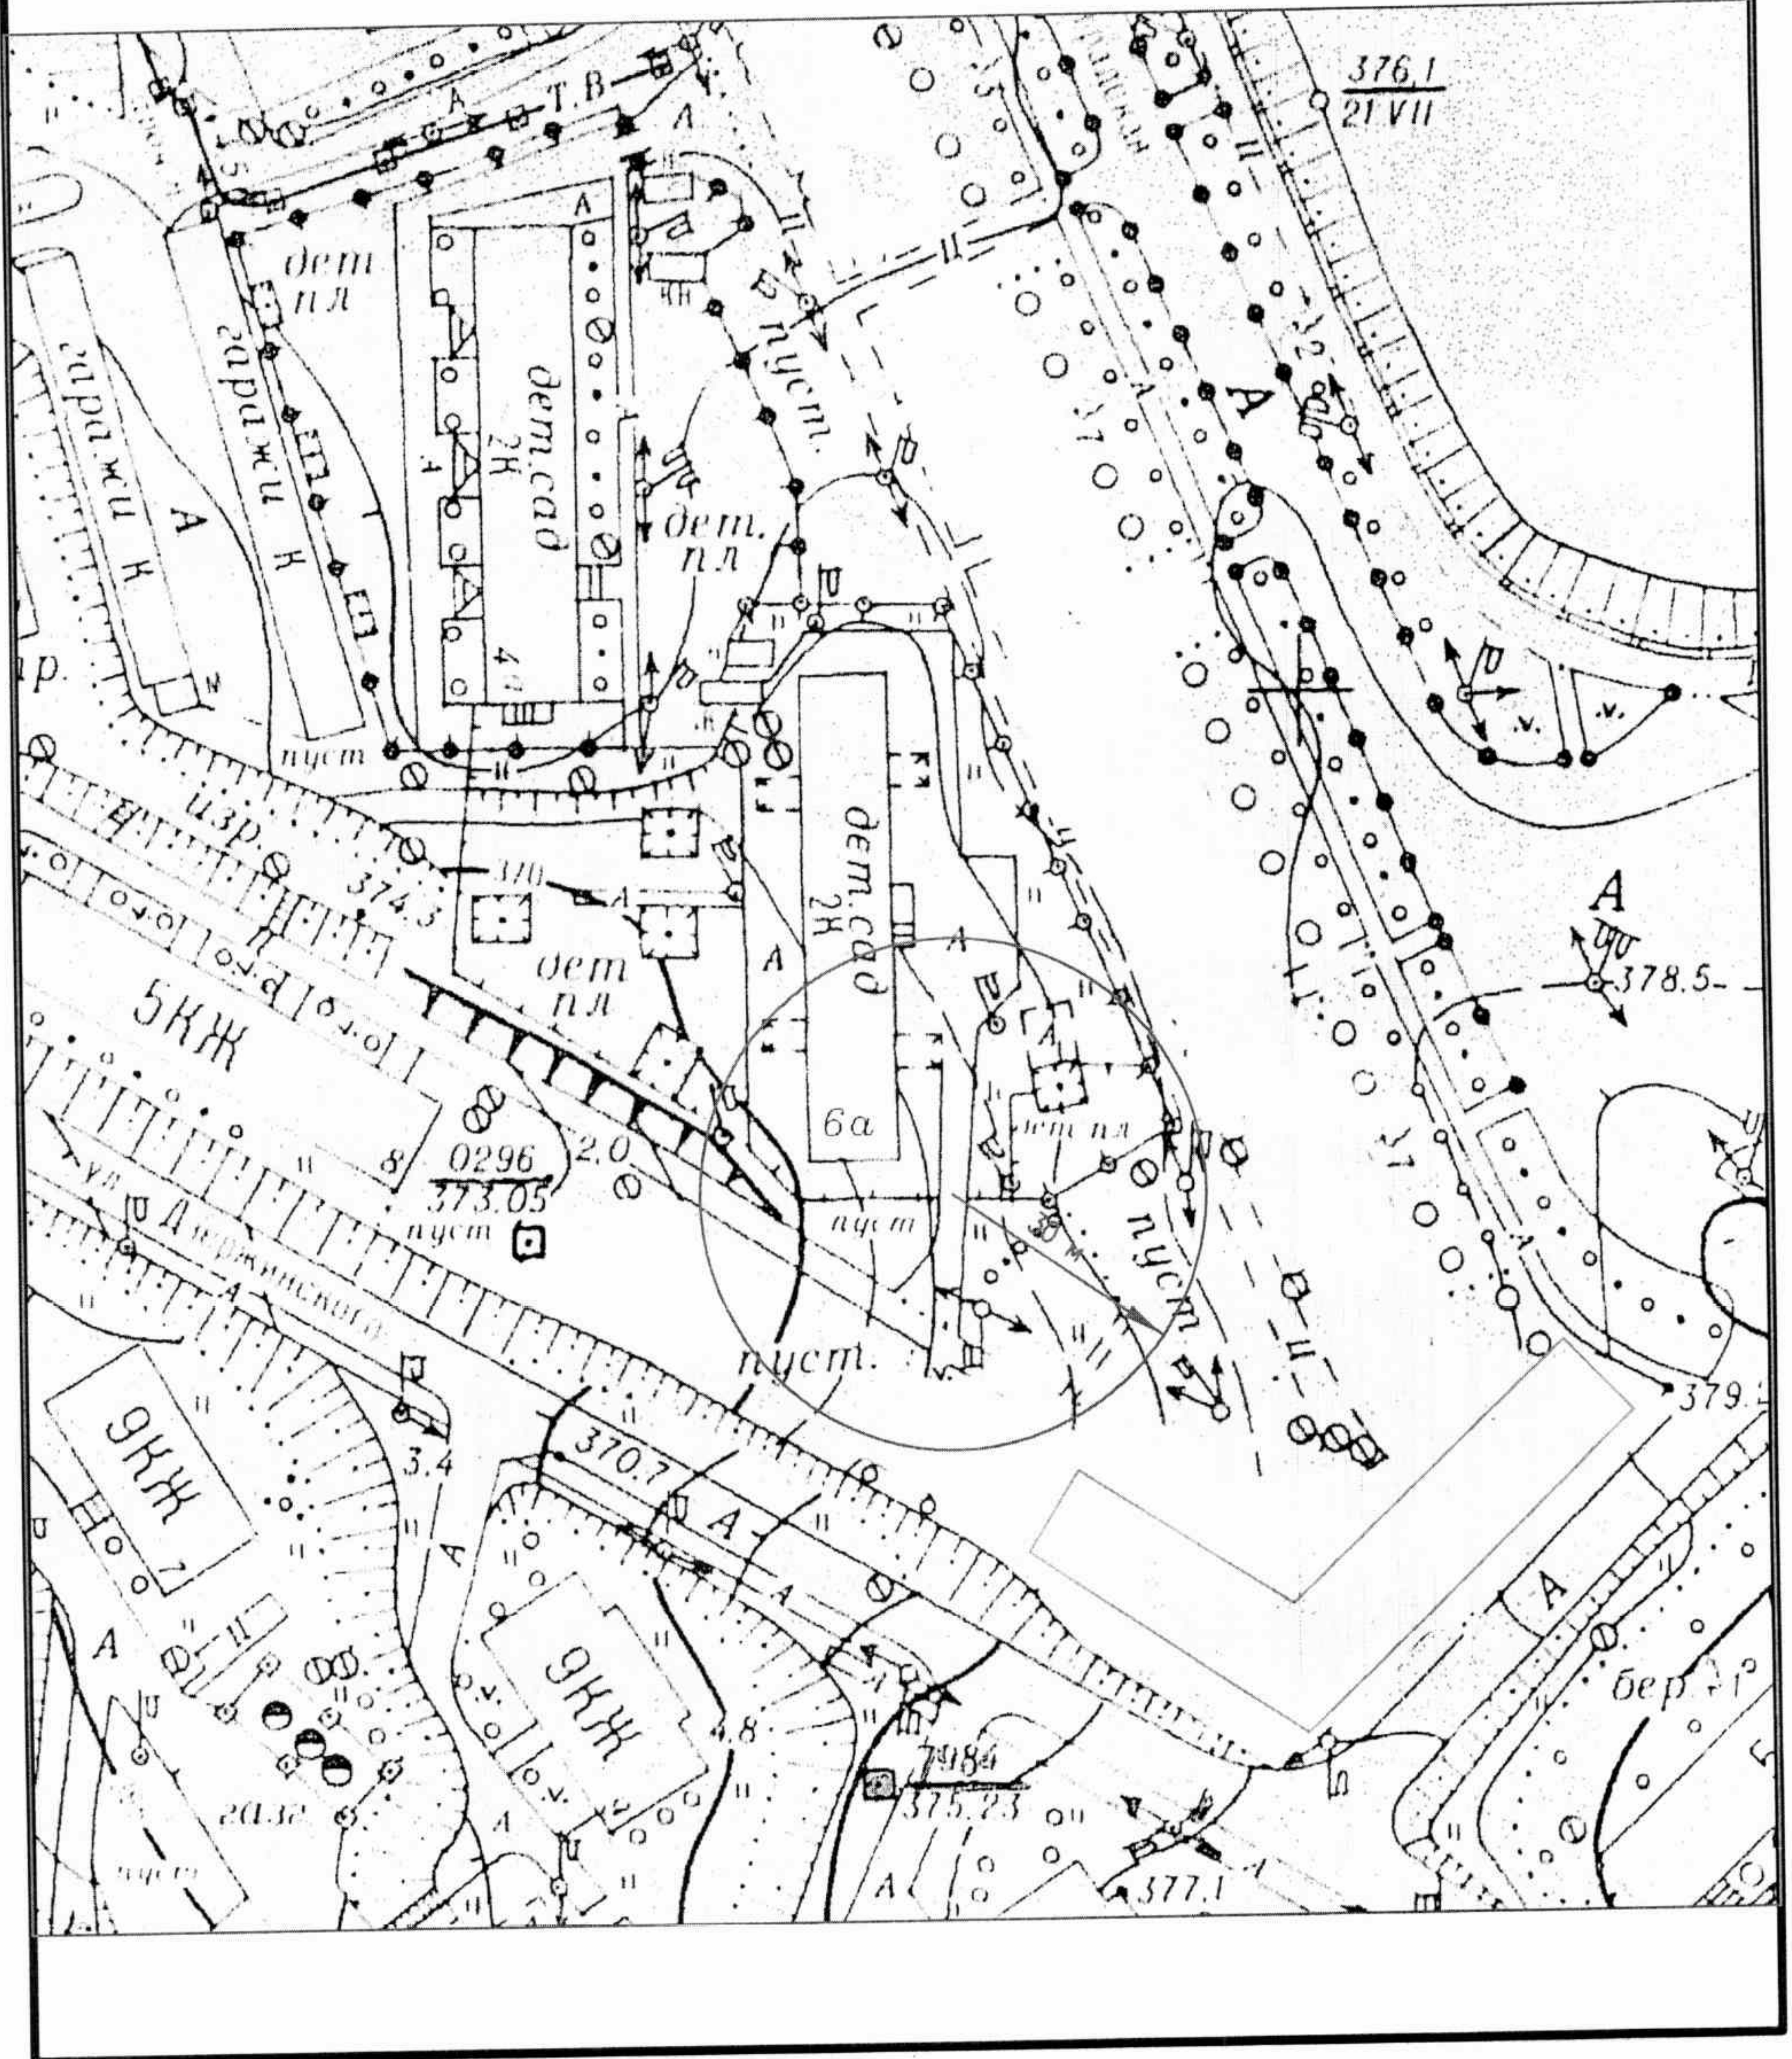

План ситуации в районе здания № 6А по ул. Ленинградская в городе Кировске
М 1:1000