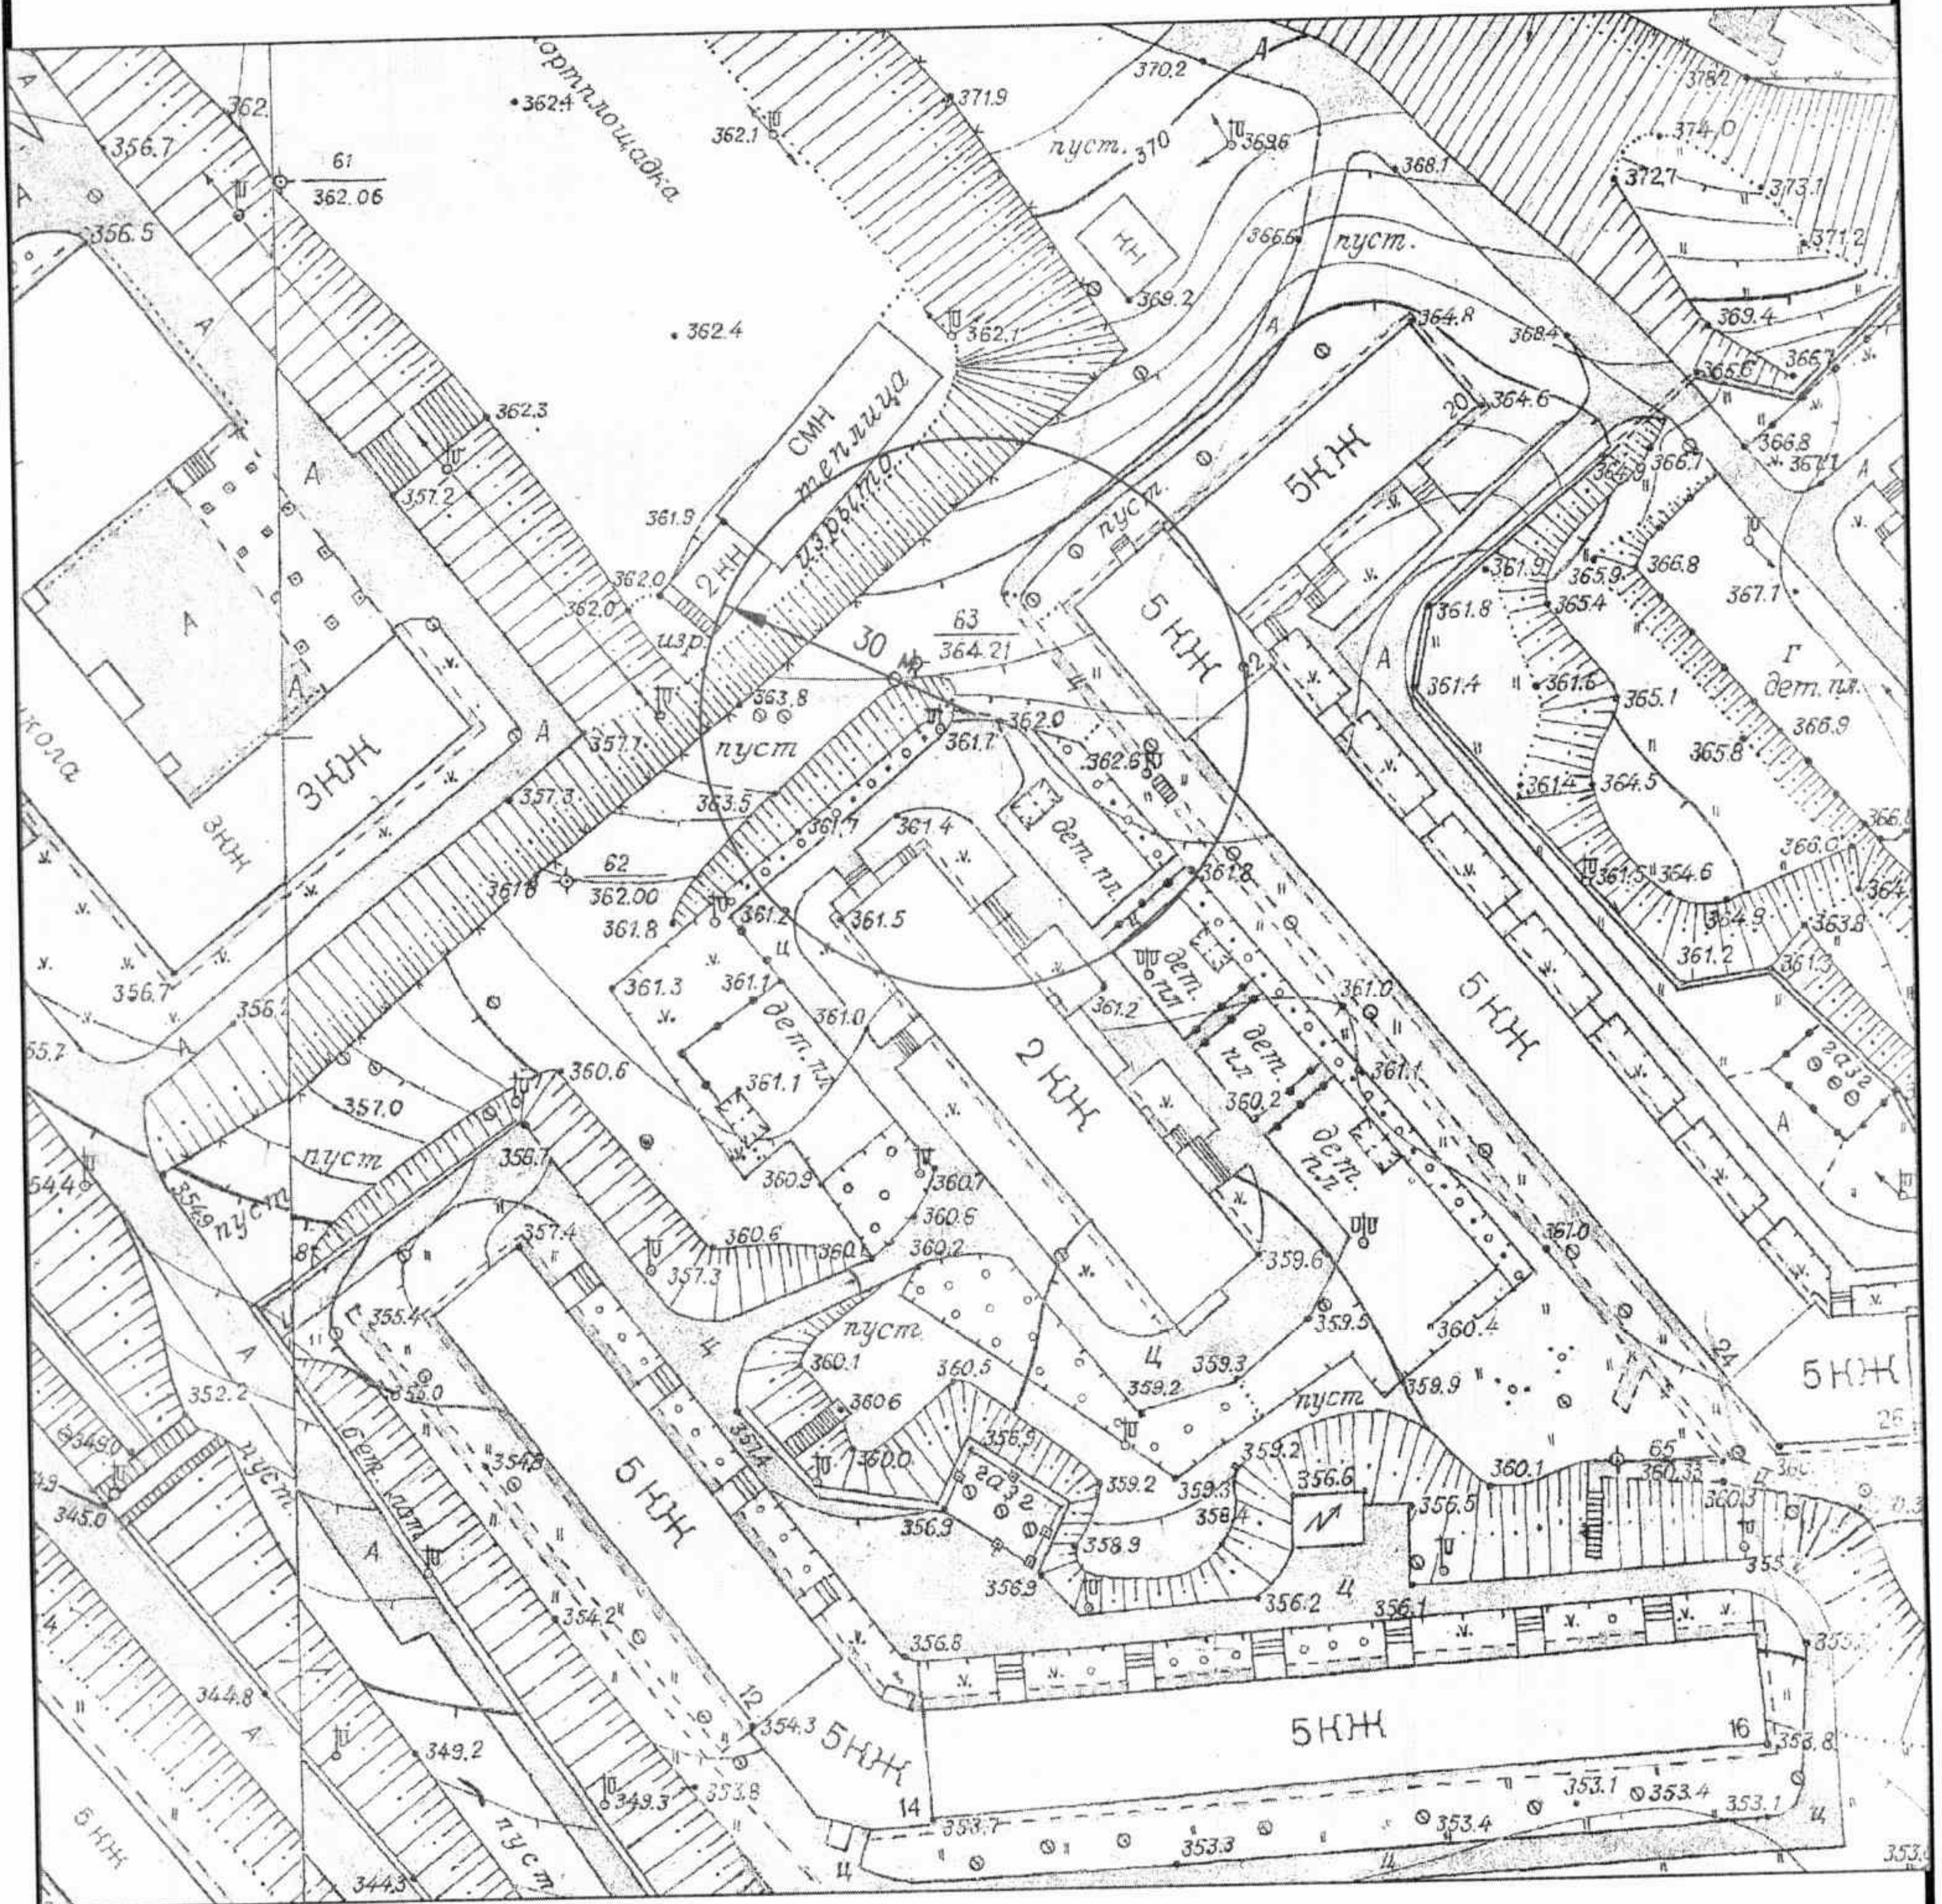

План ситуации в районе здания № 11 по ул. 50 лет Октября в г. Кировске  
М 1:1000

План ситуации в районе здания № 11 по ул. Комсомольская в г. Кировске  
М 1:1000

План ситуации в районе здания № 10 по ул. Советской Конституции в городе Кировске  
М 1:1000

План ситуации в районе здания № 9 по ул. Мира в городе Кировске  
М 1:1000

План ситуации в районе здания № 4 по ул. 50 лет Октября в городе Кировске  
М 1:1000

План ситуации в районе здания № 81А по ул. Олимпийская в городе Кировске  
М 1:1000

План ситуации в районе здания № 2 по ул. 50 лет Октября в городе Кировске  
М 1:1000

План ситуации в районе здания № 18 по ул. Советской Конституции в городе Кировске  
М 1:1000

План ситуации в районе здания № 8 по ул. Солнечной в городе Кировске  
М 1:1000