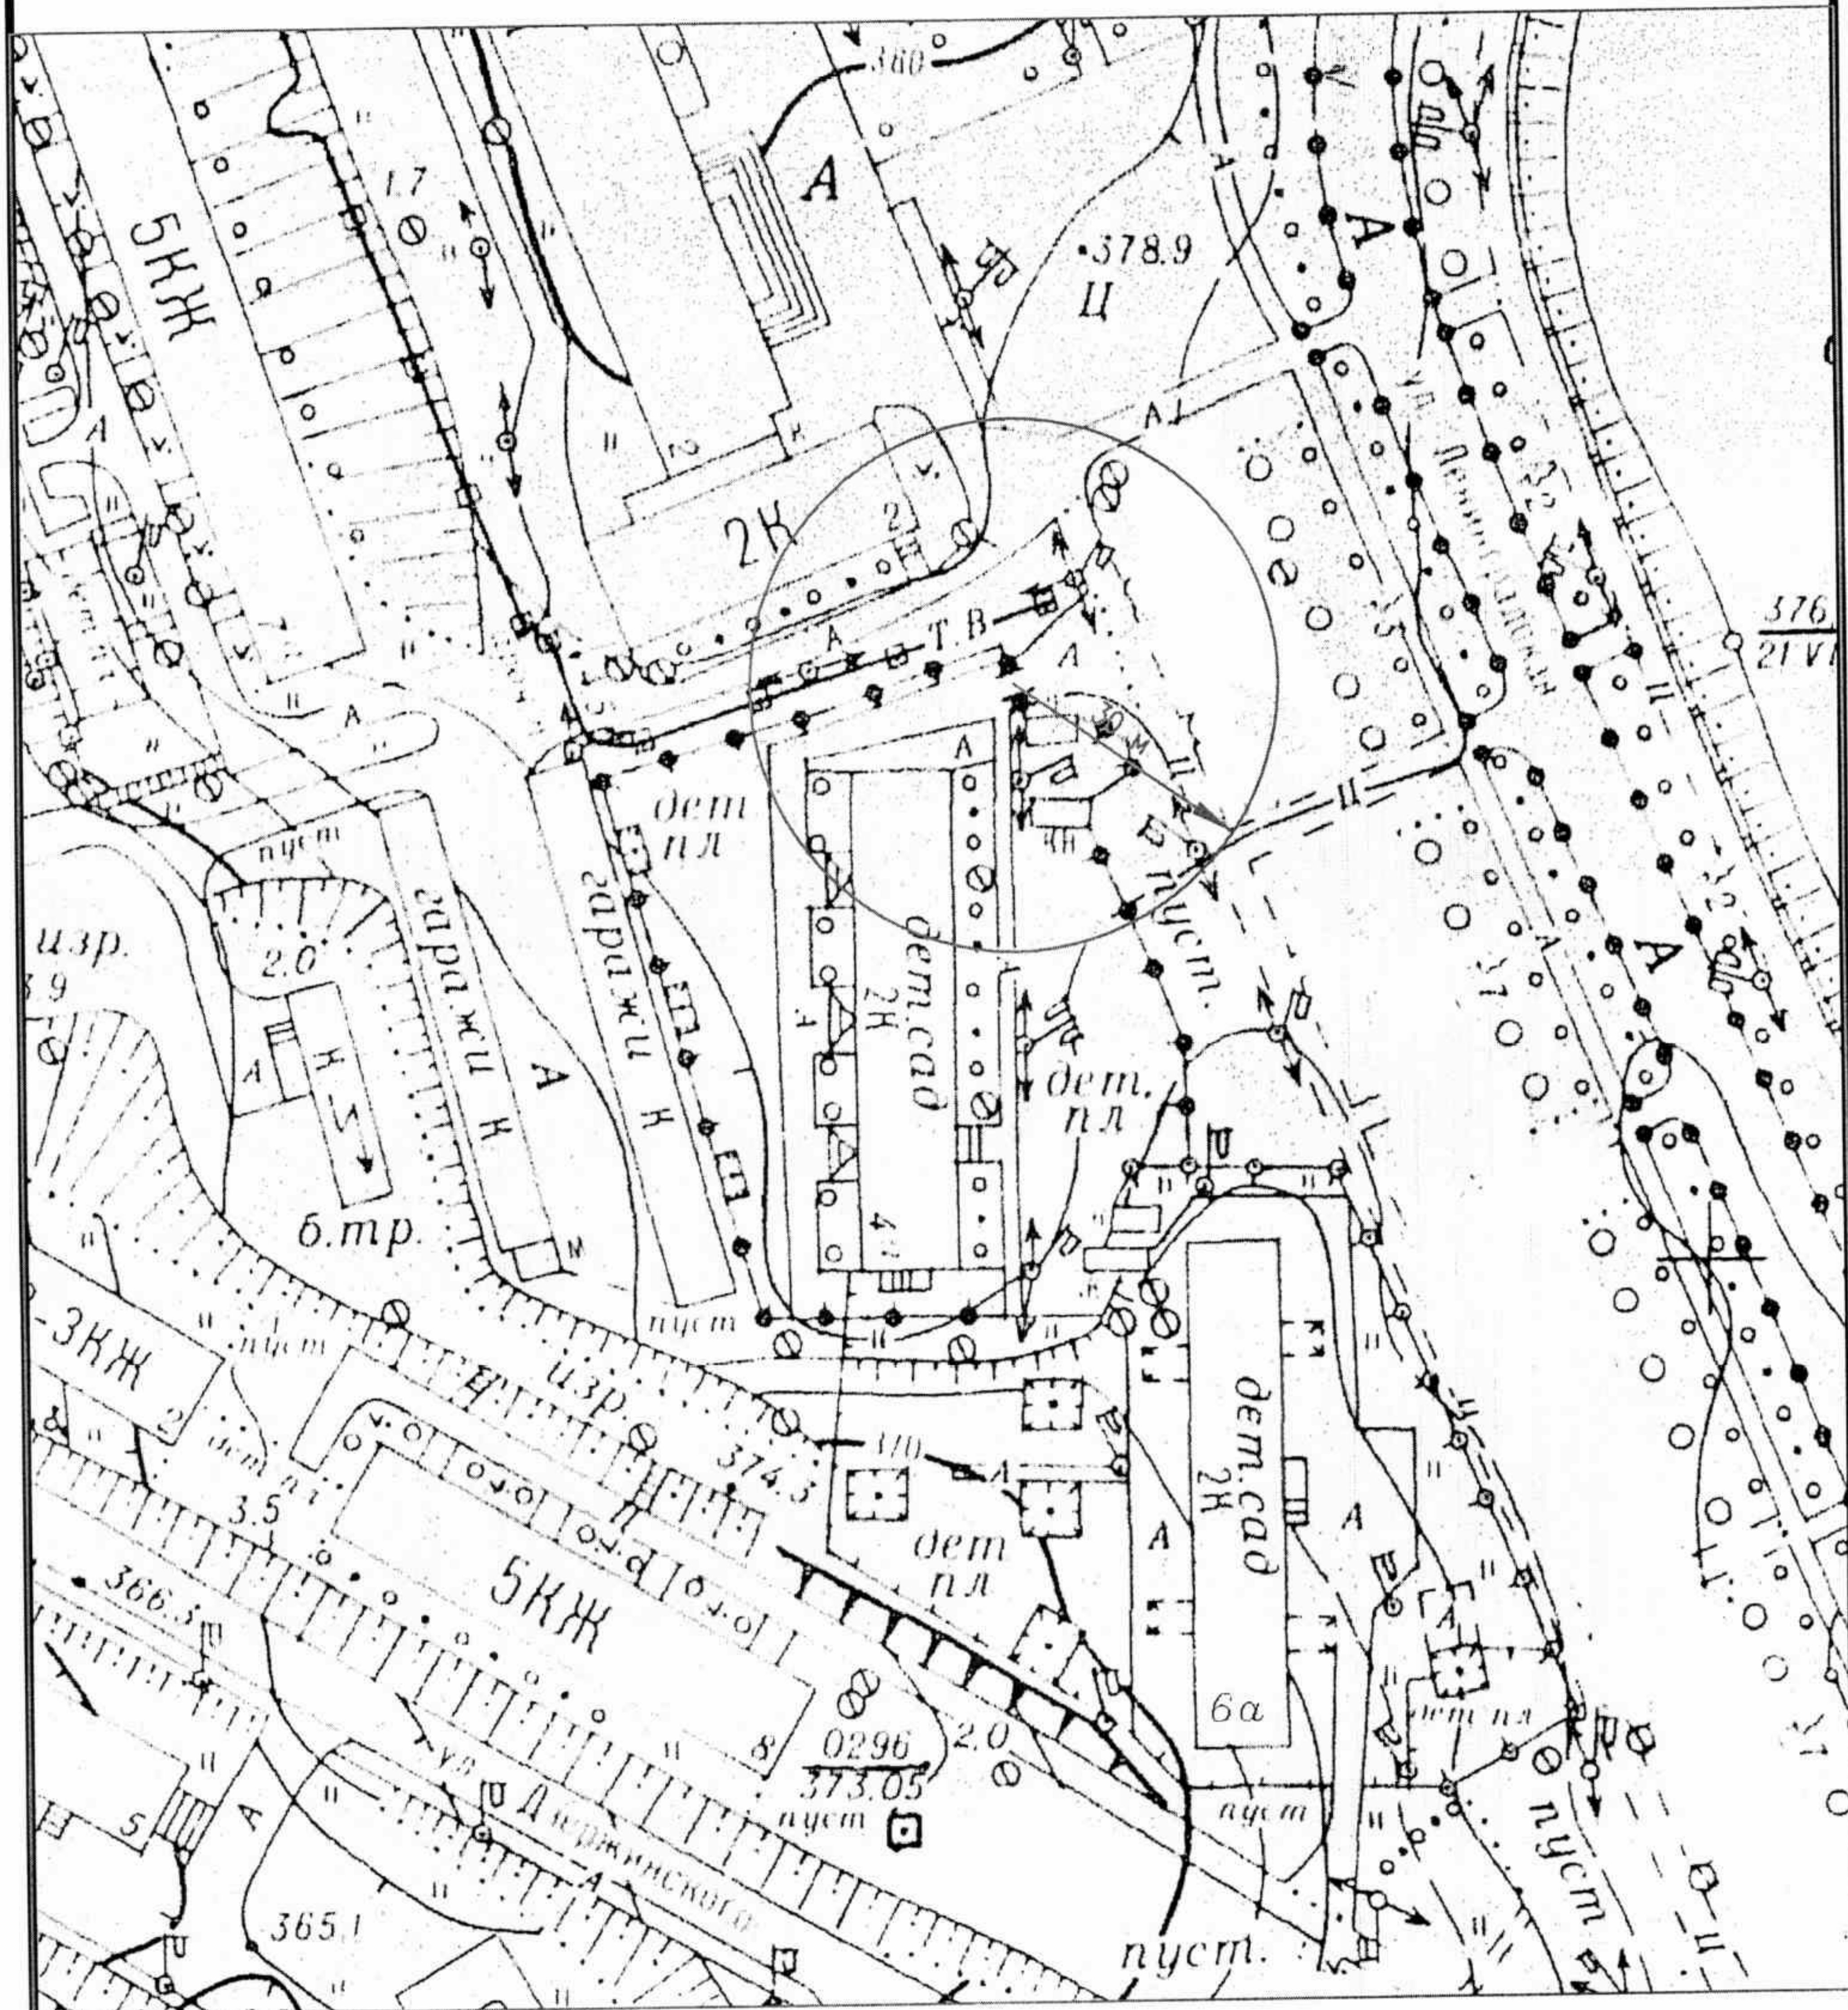

План ситуации в районе здания № 4А по ул. Ленинградская в городе Кировске
М 1:1000