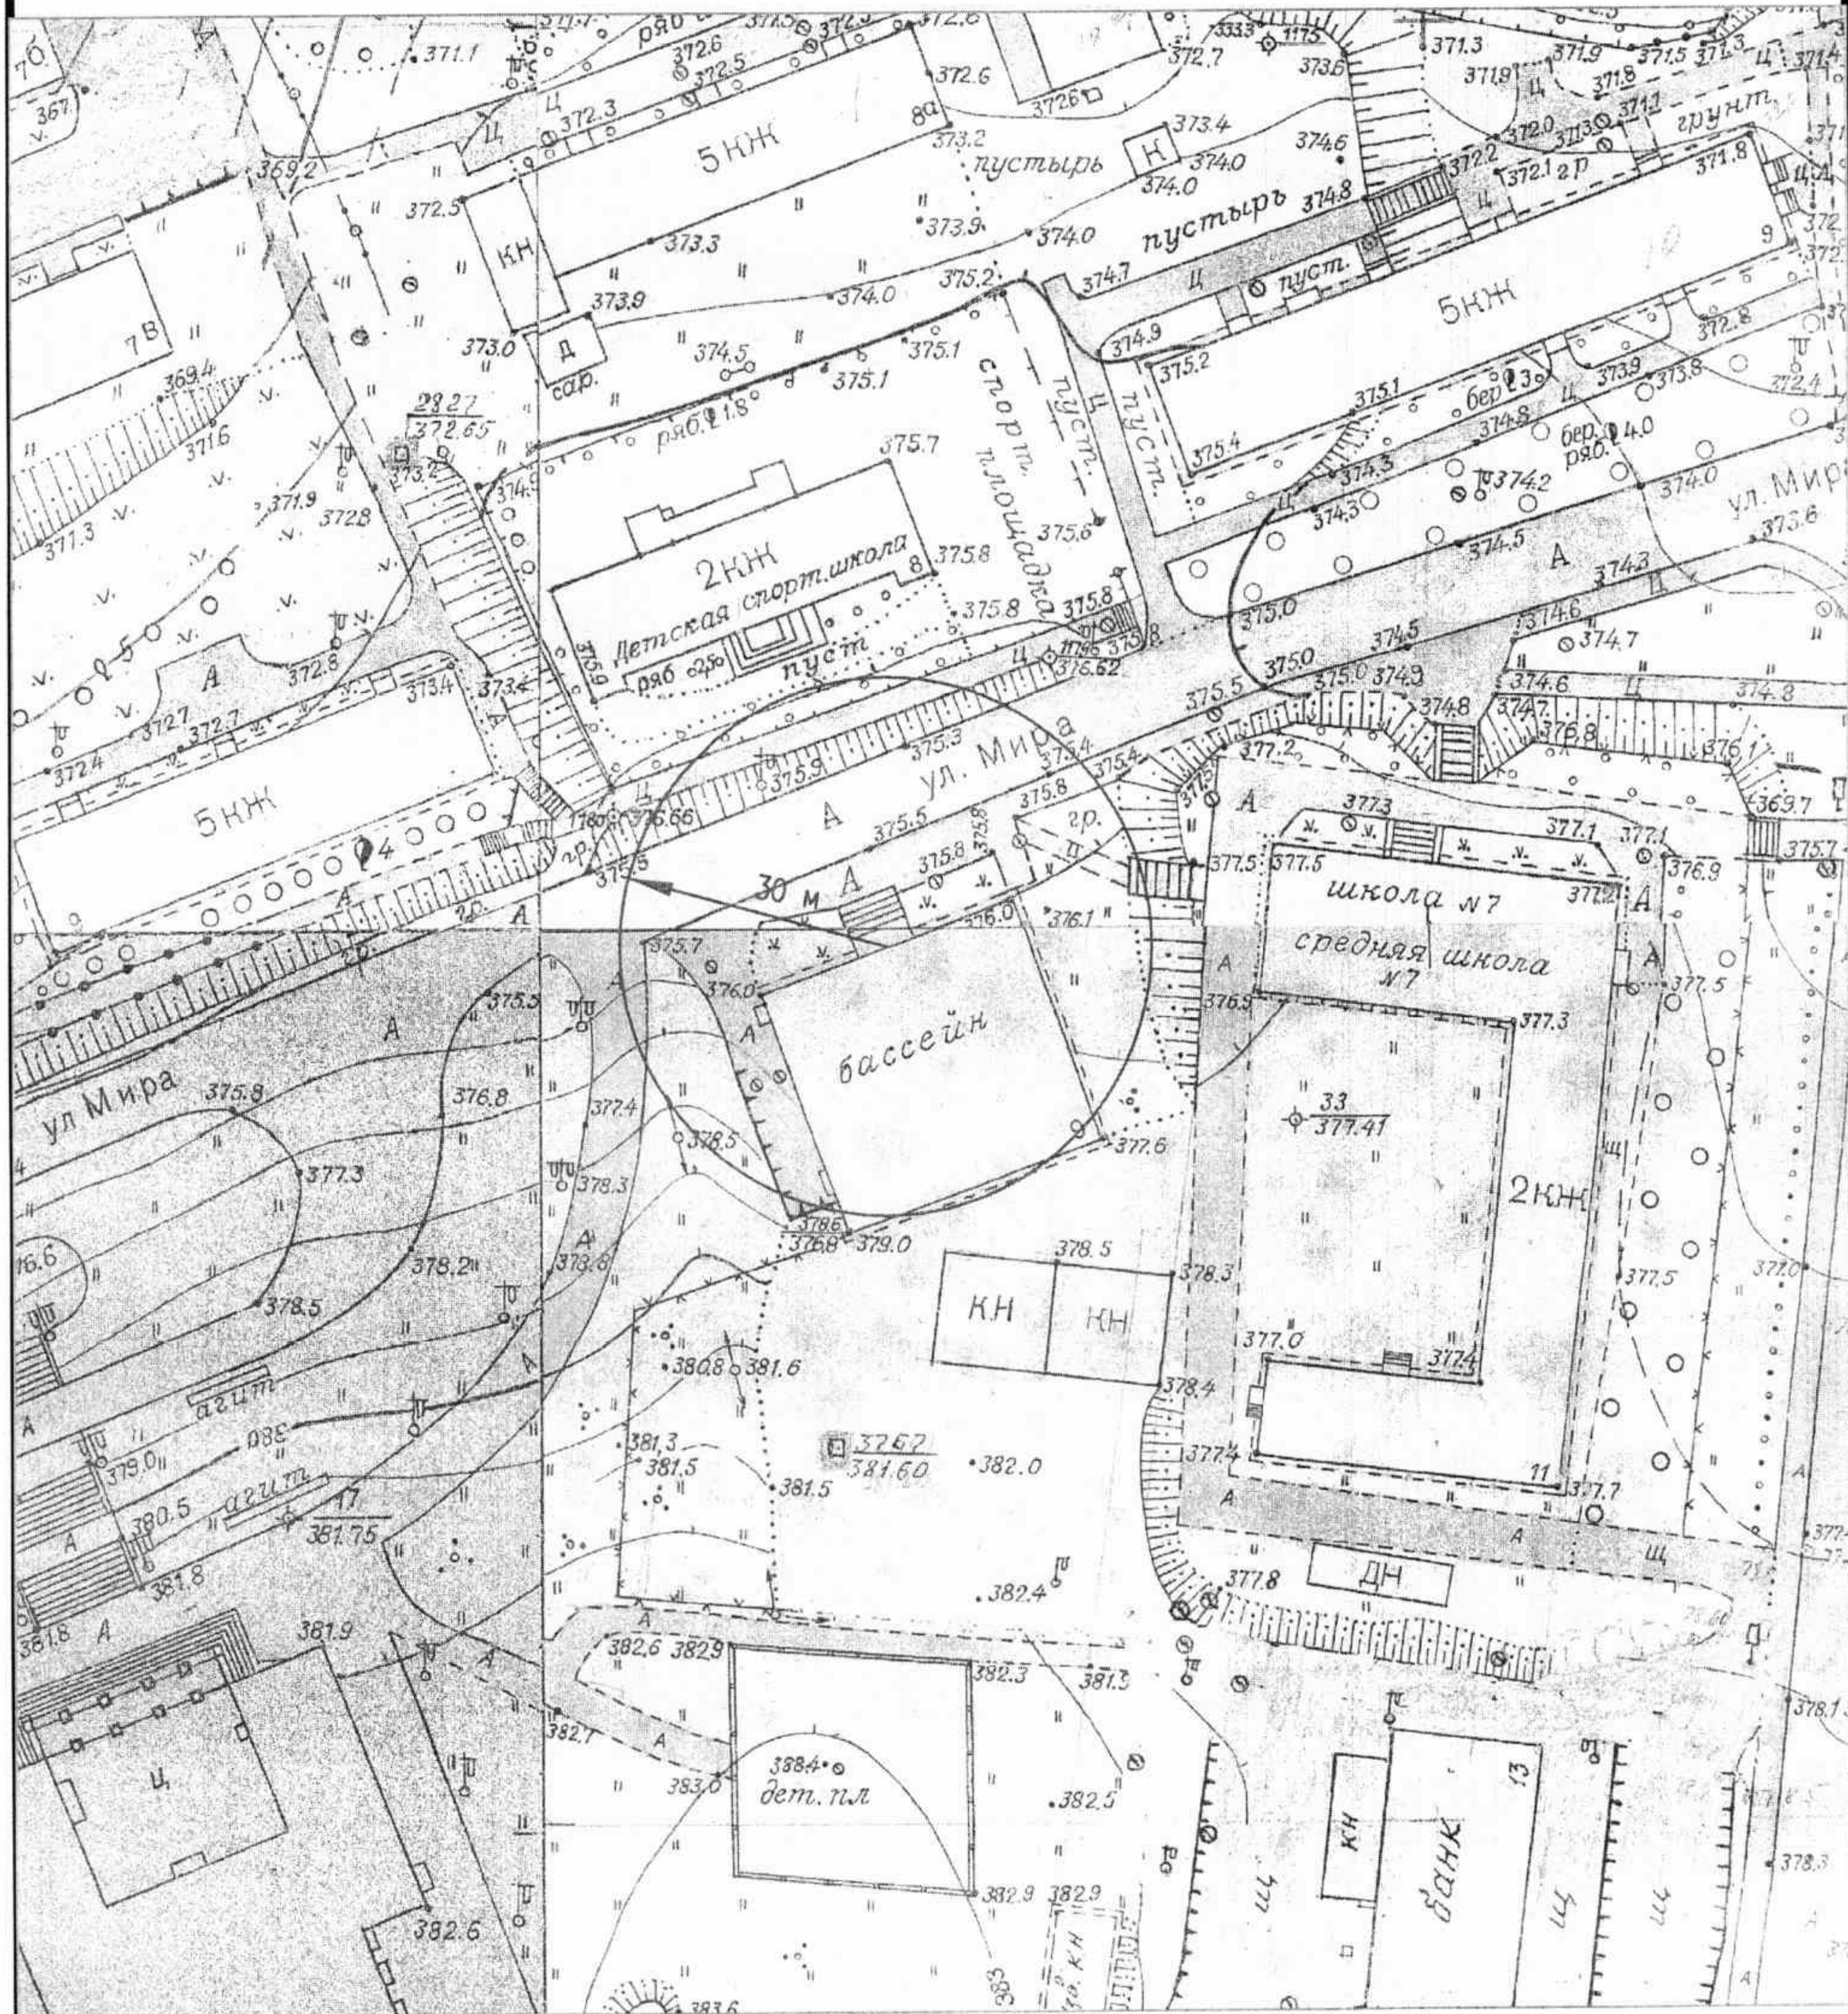

План ситуации в районе здания № 11 по ул. 50 лет Октября в г. Кировске  
М 1:1000

План ситуации в районе здания № 11 по ул. Комсомольская в г. Кировске  
М 1:1000

План ситуации в районе здания № 10 по ул. Советской Конституции в городе Кировске  
М 1:1000

План ситуации в районе здания № 9 по ул. Мира в городе Кировске  
М 1:1000

План ситуации в районе здания № 4 по ул. 50 лет Октября в городе Кировске  
М 1:1000

План ситуации в районе здания № 81А по ул. Олимпийская в городе Кировске  
М 1:1000

План ситуации в районе здания № 2 по ул. 50 лет Октября в городе Кировске  
М 1:1000

План ситуации в районе здания № 18 по ул. Советской Конституции в городе Кировске  
М 1:1000

План ситуации в районе здания № 8 по ул. Солнечной в городе Кировске  
М 1:1000