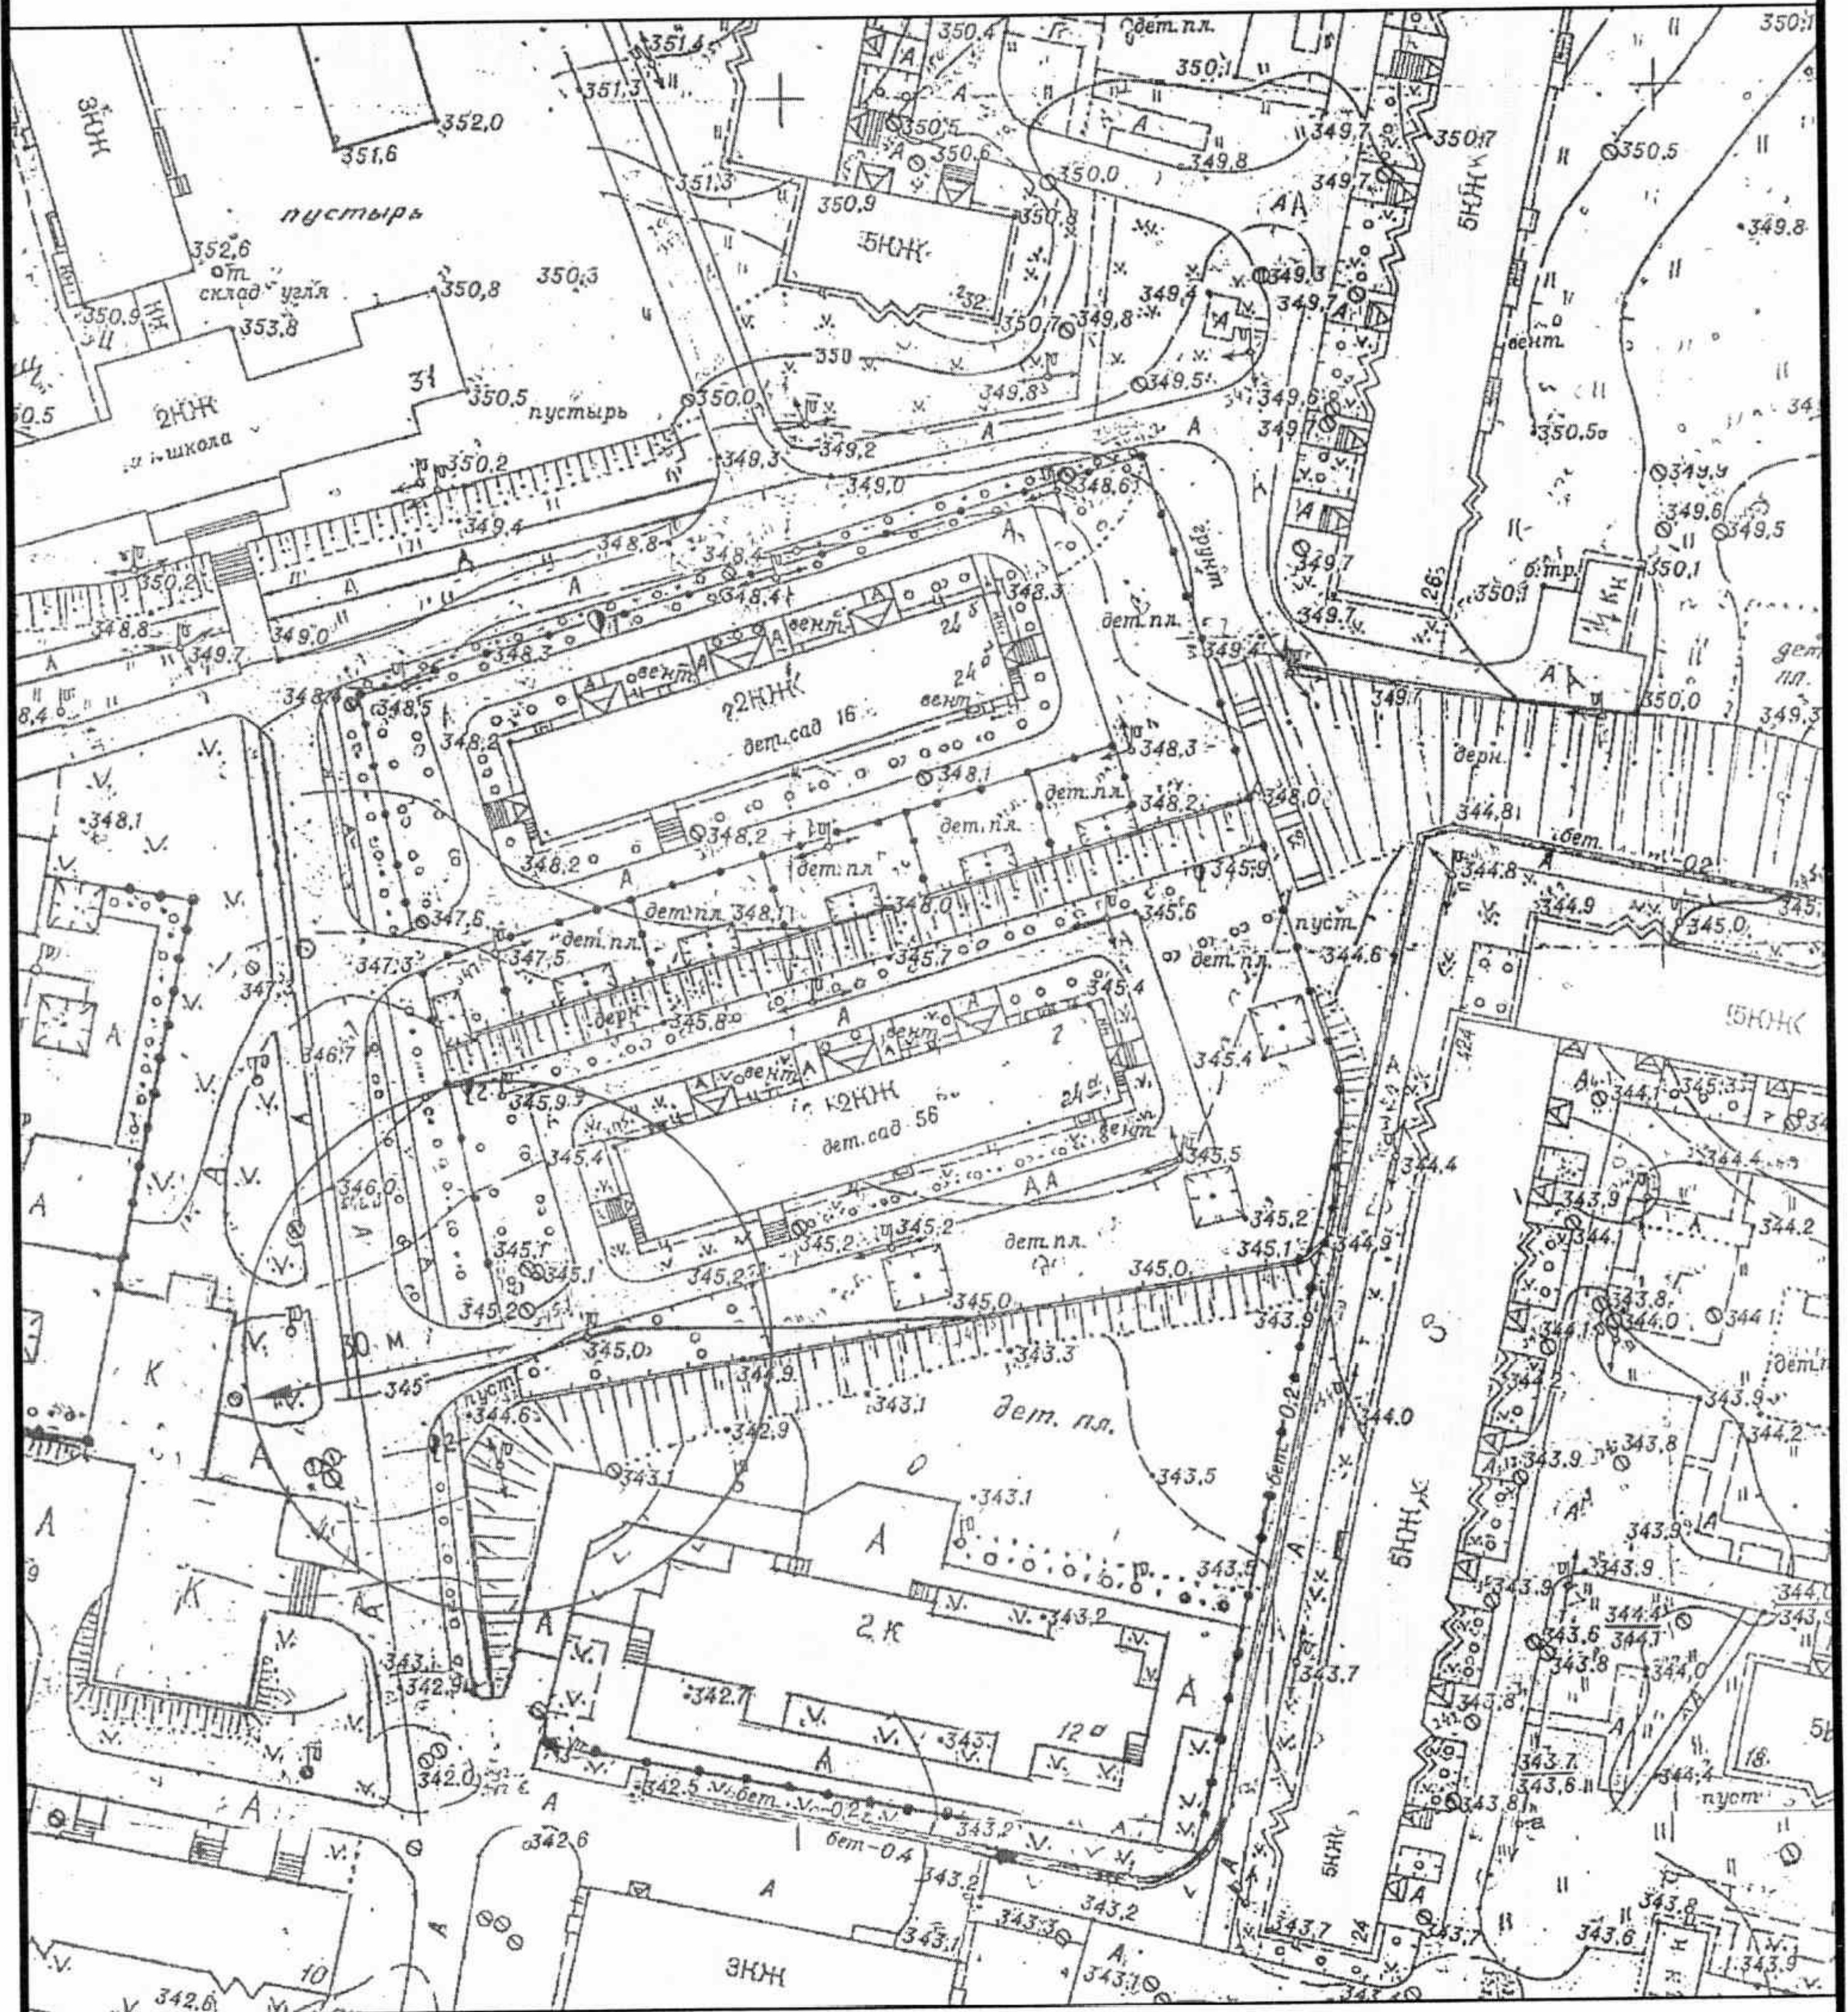

План ситуации в районе здания № 24А по ул. Олимпийская в городе Кировске
М 1:1000