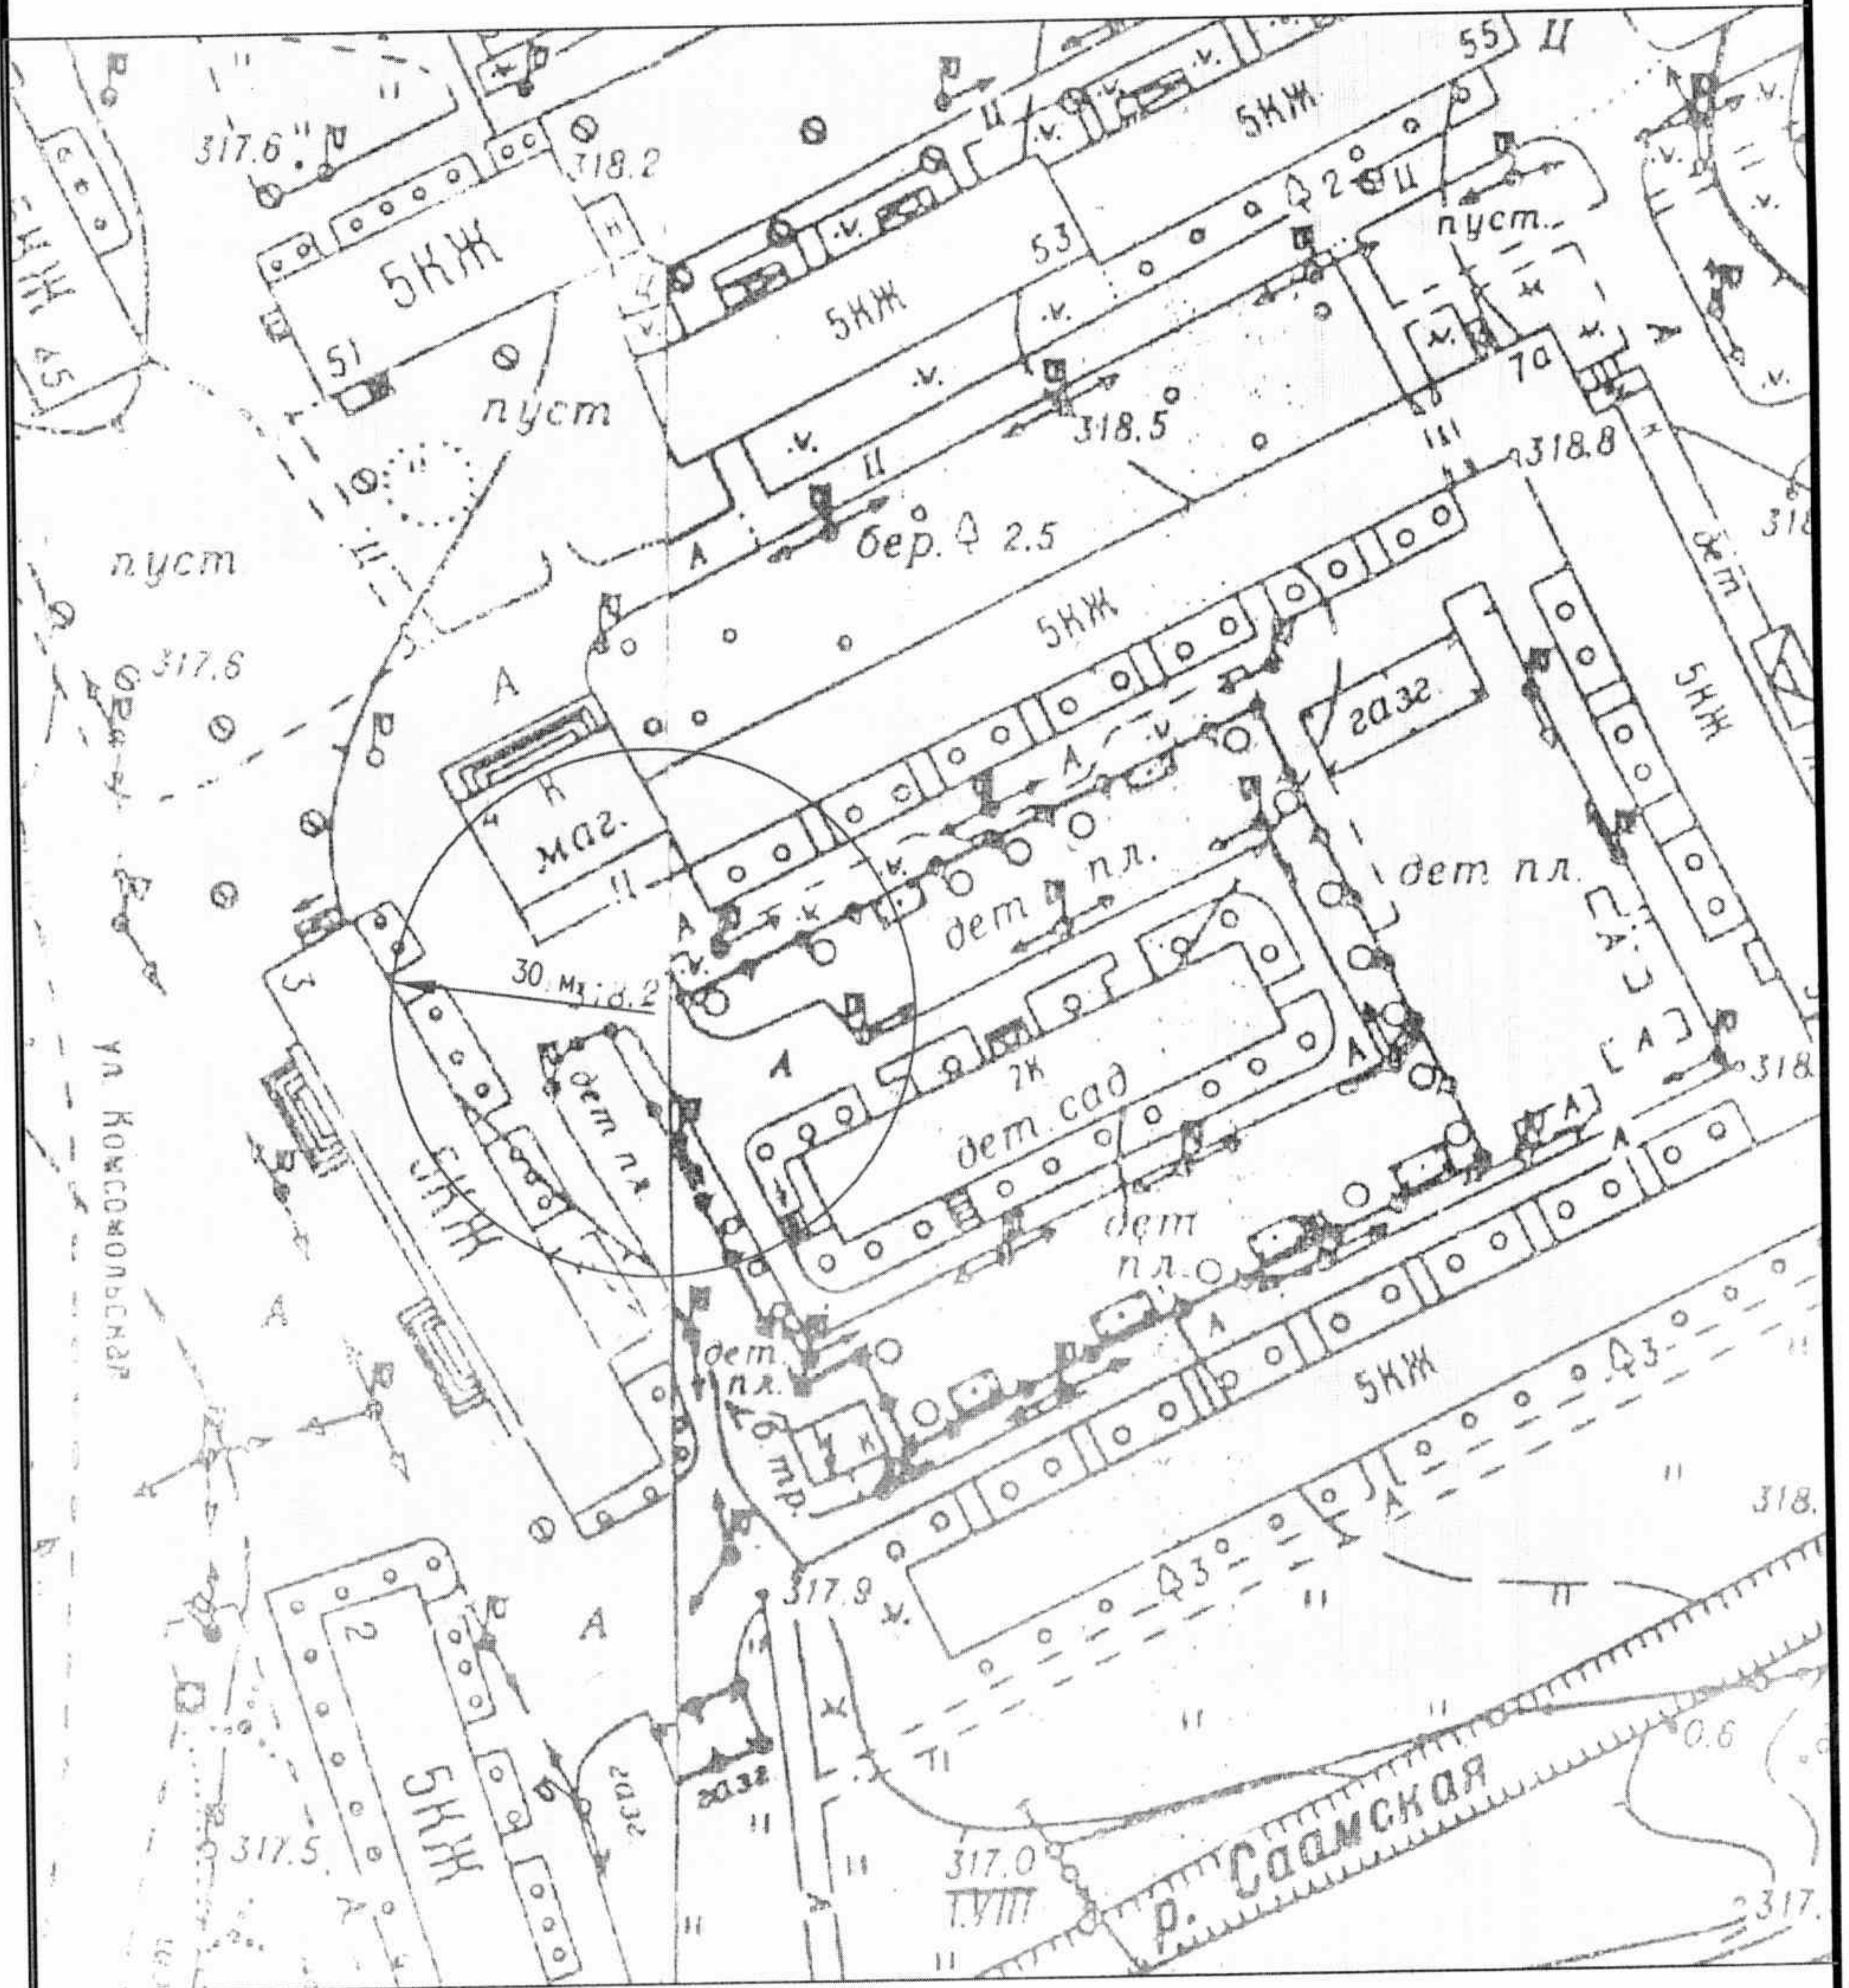

План ситуации в районе здания № 11 по ул. 50 лет Октября в г. Кировске  
М 1:1000

План ситуации в районе здания № 11 по ул. Комсомольская в г. Кировске  
М 1:1000

План ситуации в районе здания № 10 по ул. Советской Конституции в городе Кировске  
М 1:1000

План ситуации в районе здания № 9 по ул. Мира в городе Кировске  
М 1:1000

План ситуации в районе здания № 4 по ул. 50 лет Октября в городе Кировске  
М 1:1000

План ситуации в районе здания № 81А по ул. Олимпийская в городе Кировске  
М 1:1000

План ситуации в районе здания № 2 по ул. 50 лет Октября в городе Кировске  
М 1:1000

План ситуации в районе здания № 18 по ул. Советской Конституции в городе Кировске  
М 1:1000

План ситуации в районе здания № 8 по ул. Солнечной в городе Кировске  
М 1:1000