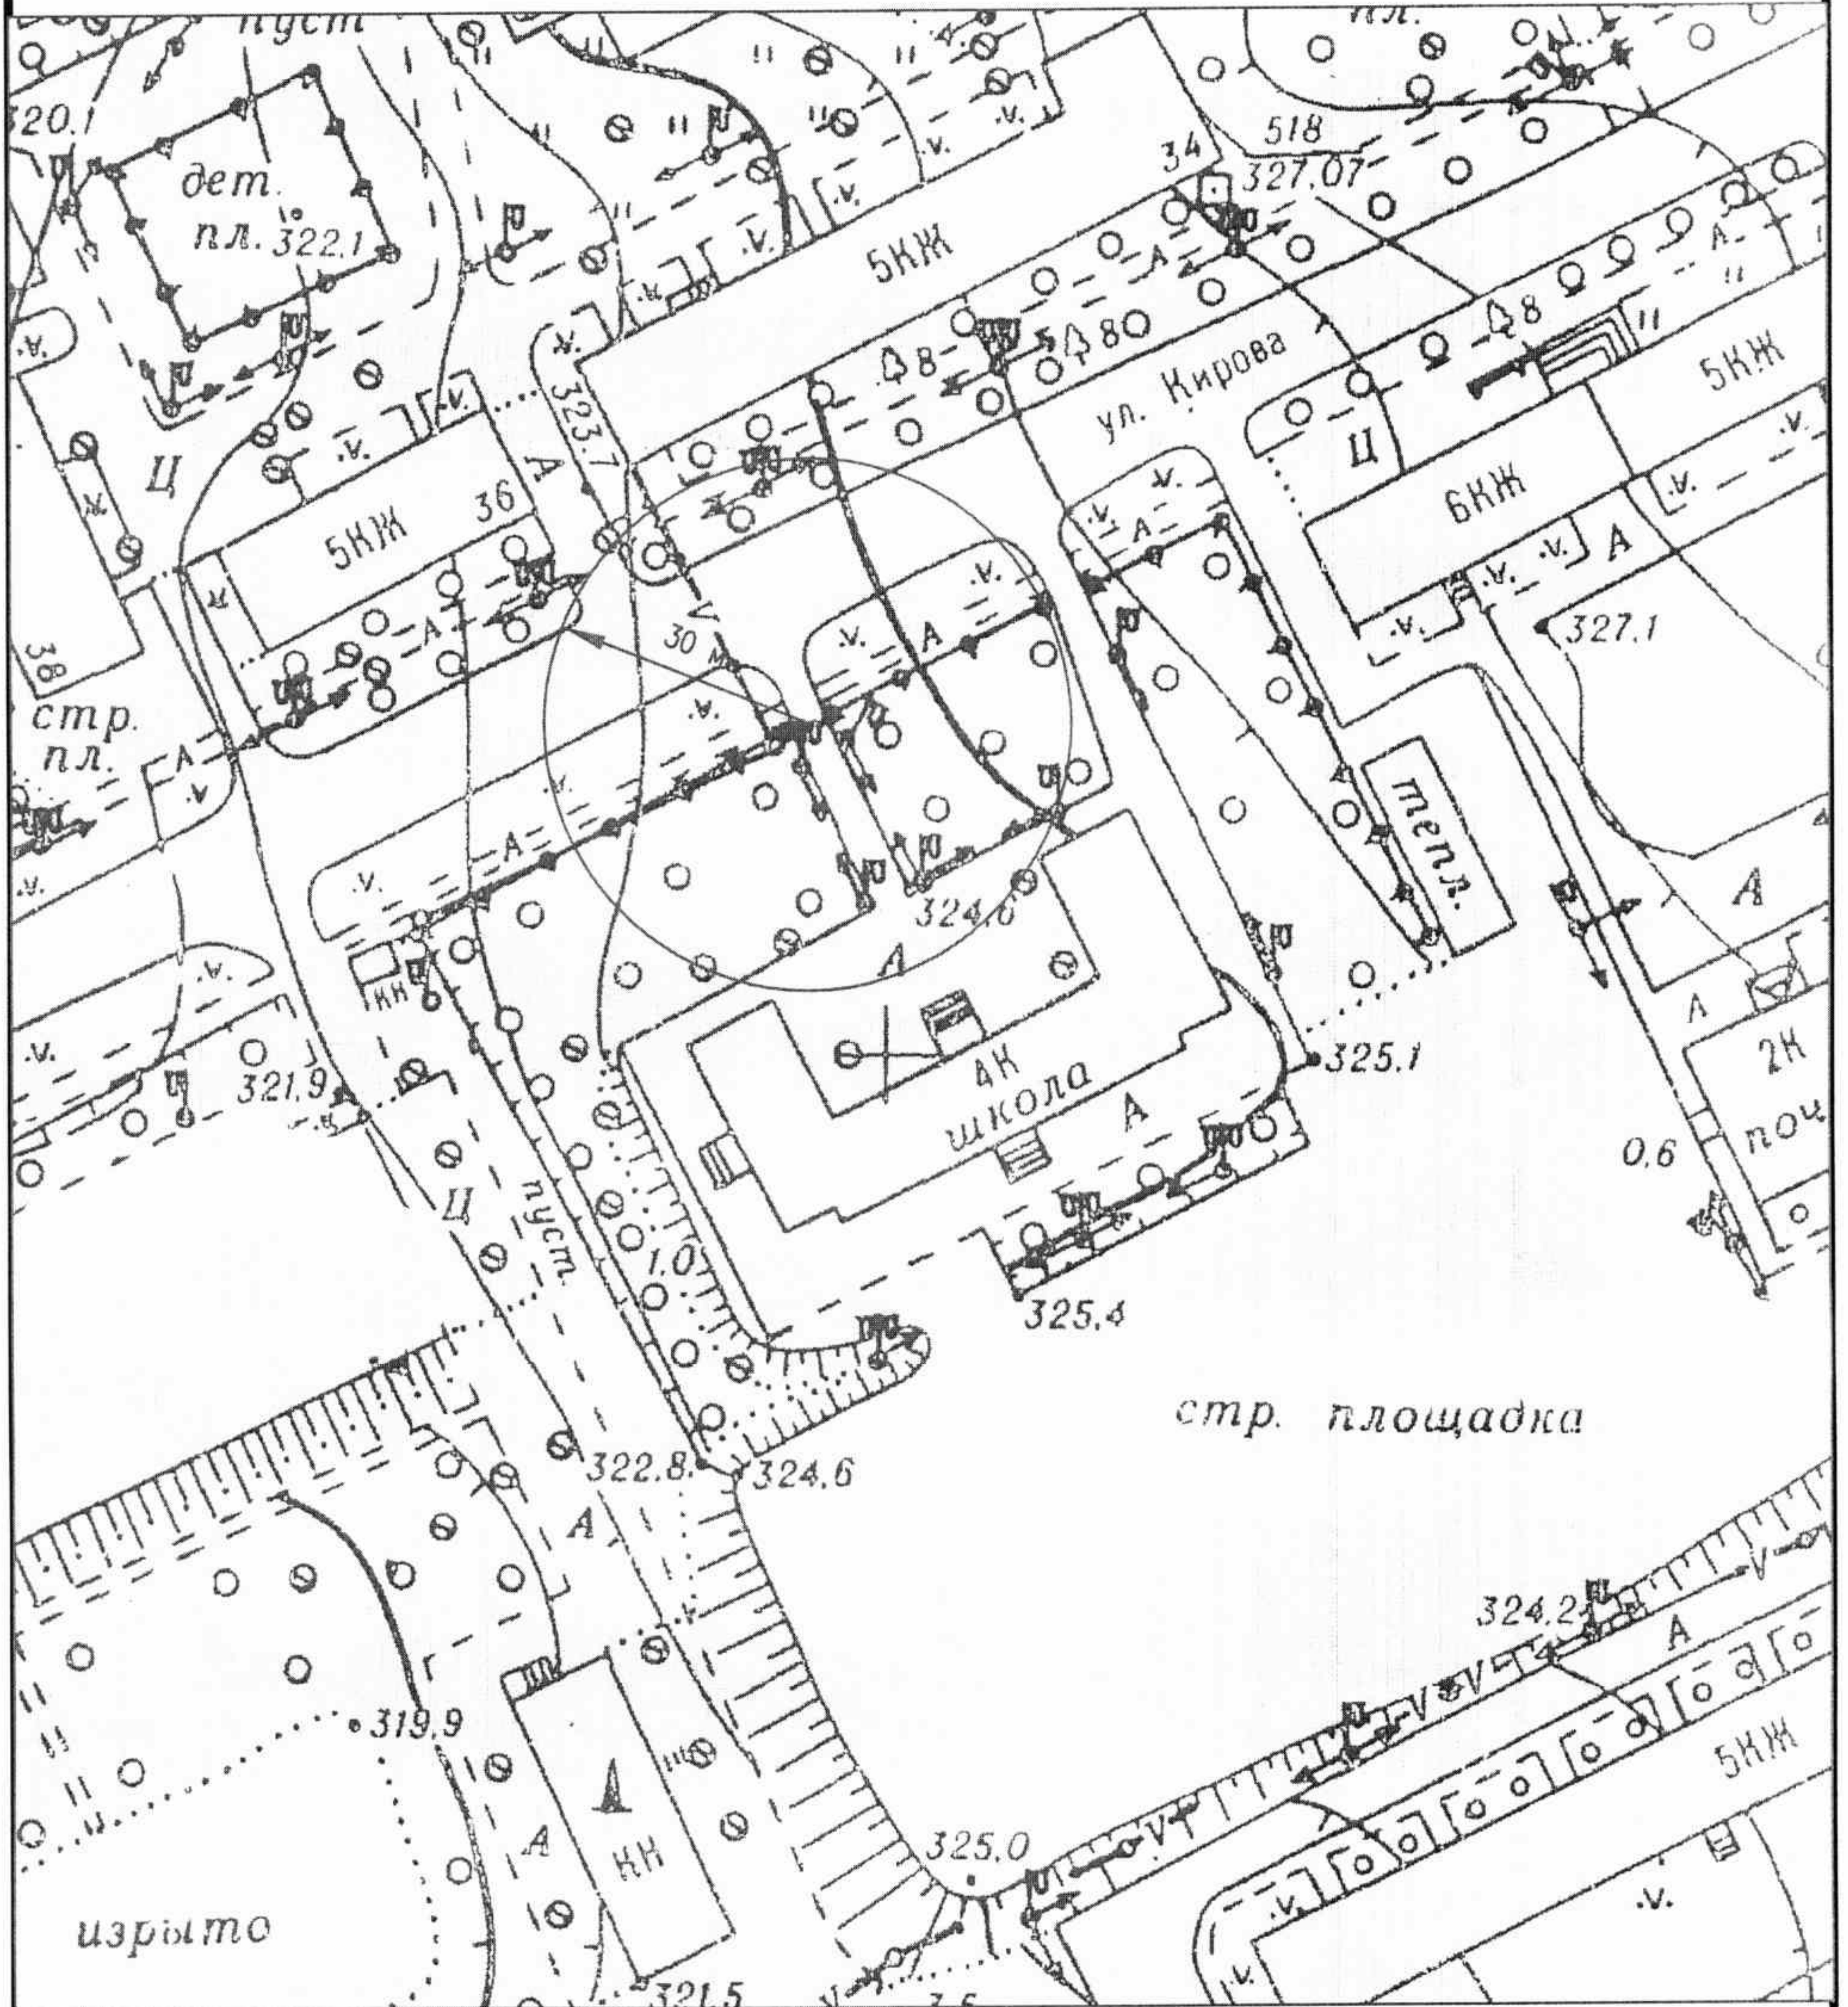

План ситуации в районе здания № 27А по ул. Кирова в городе Кировске
М 1:1000