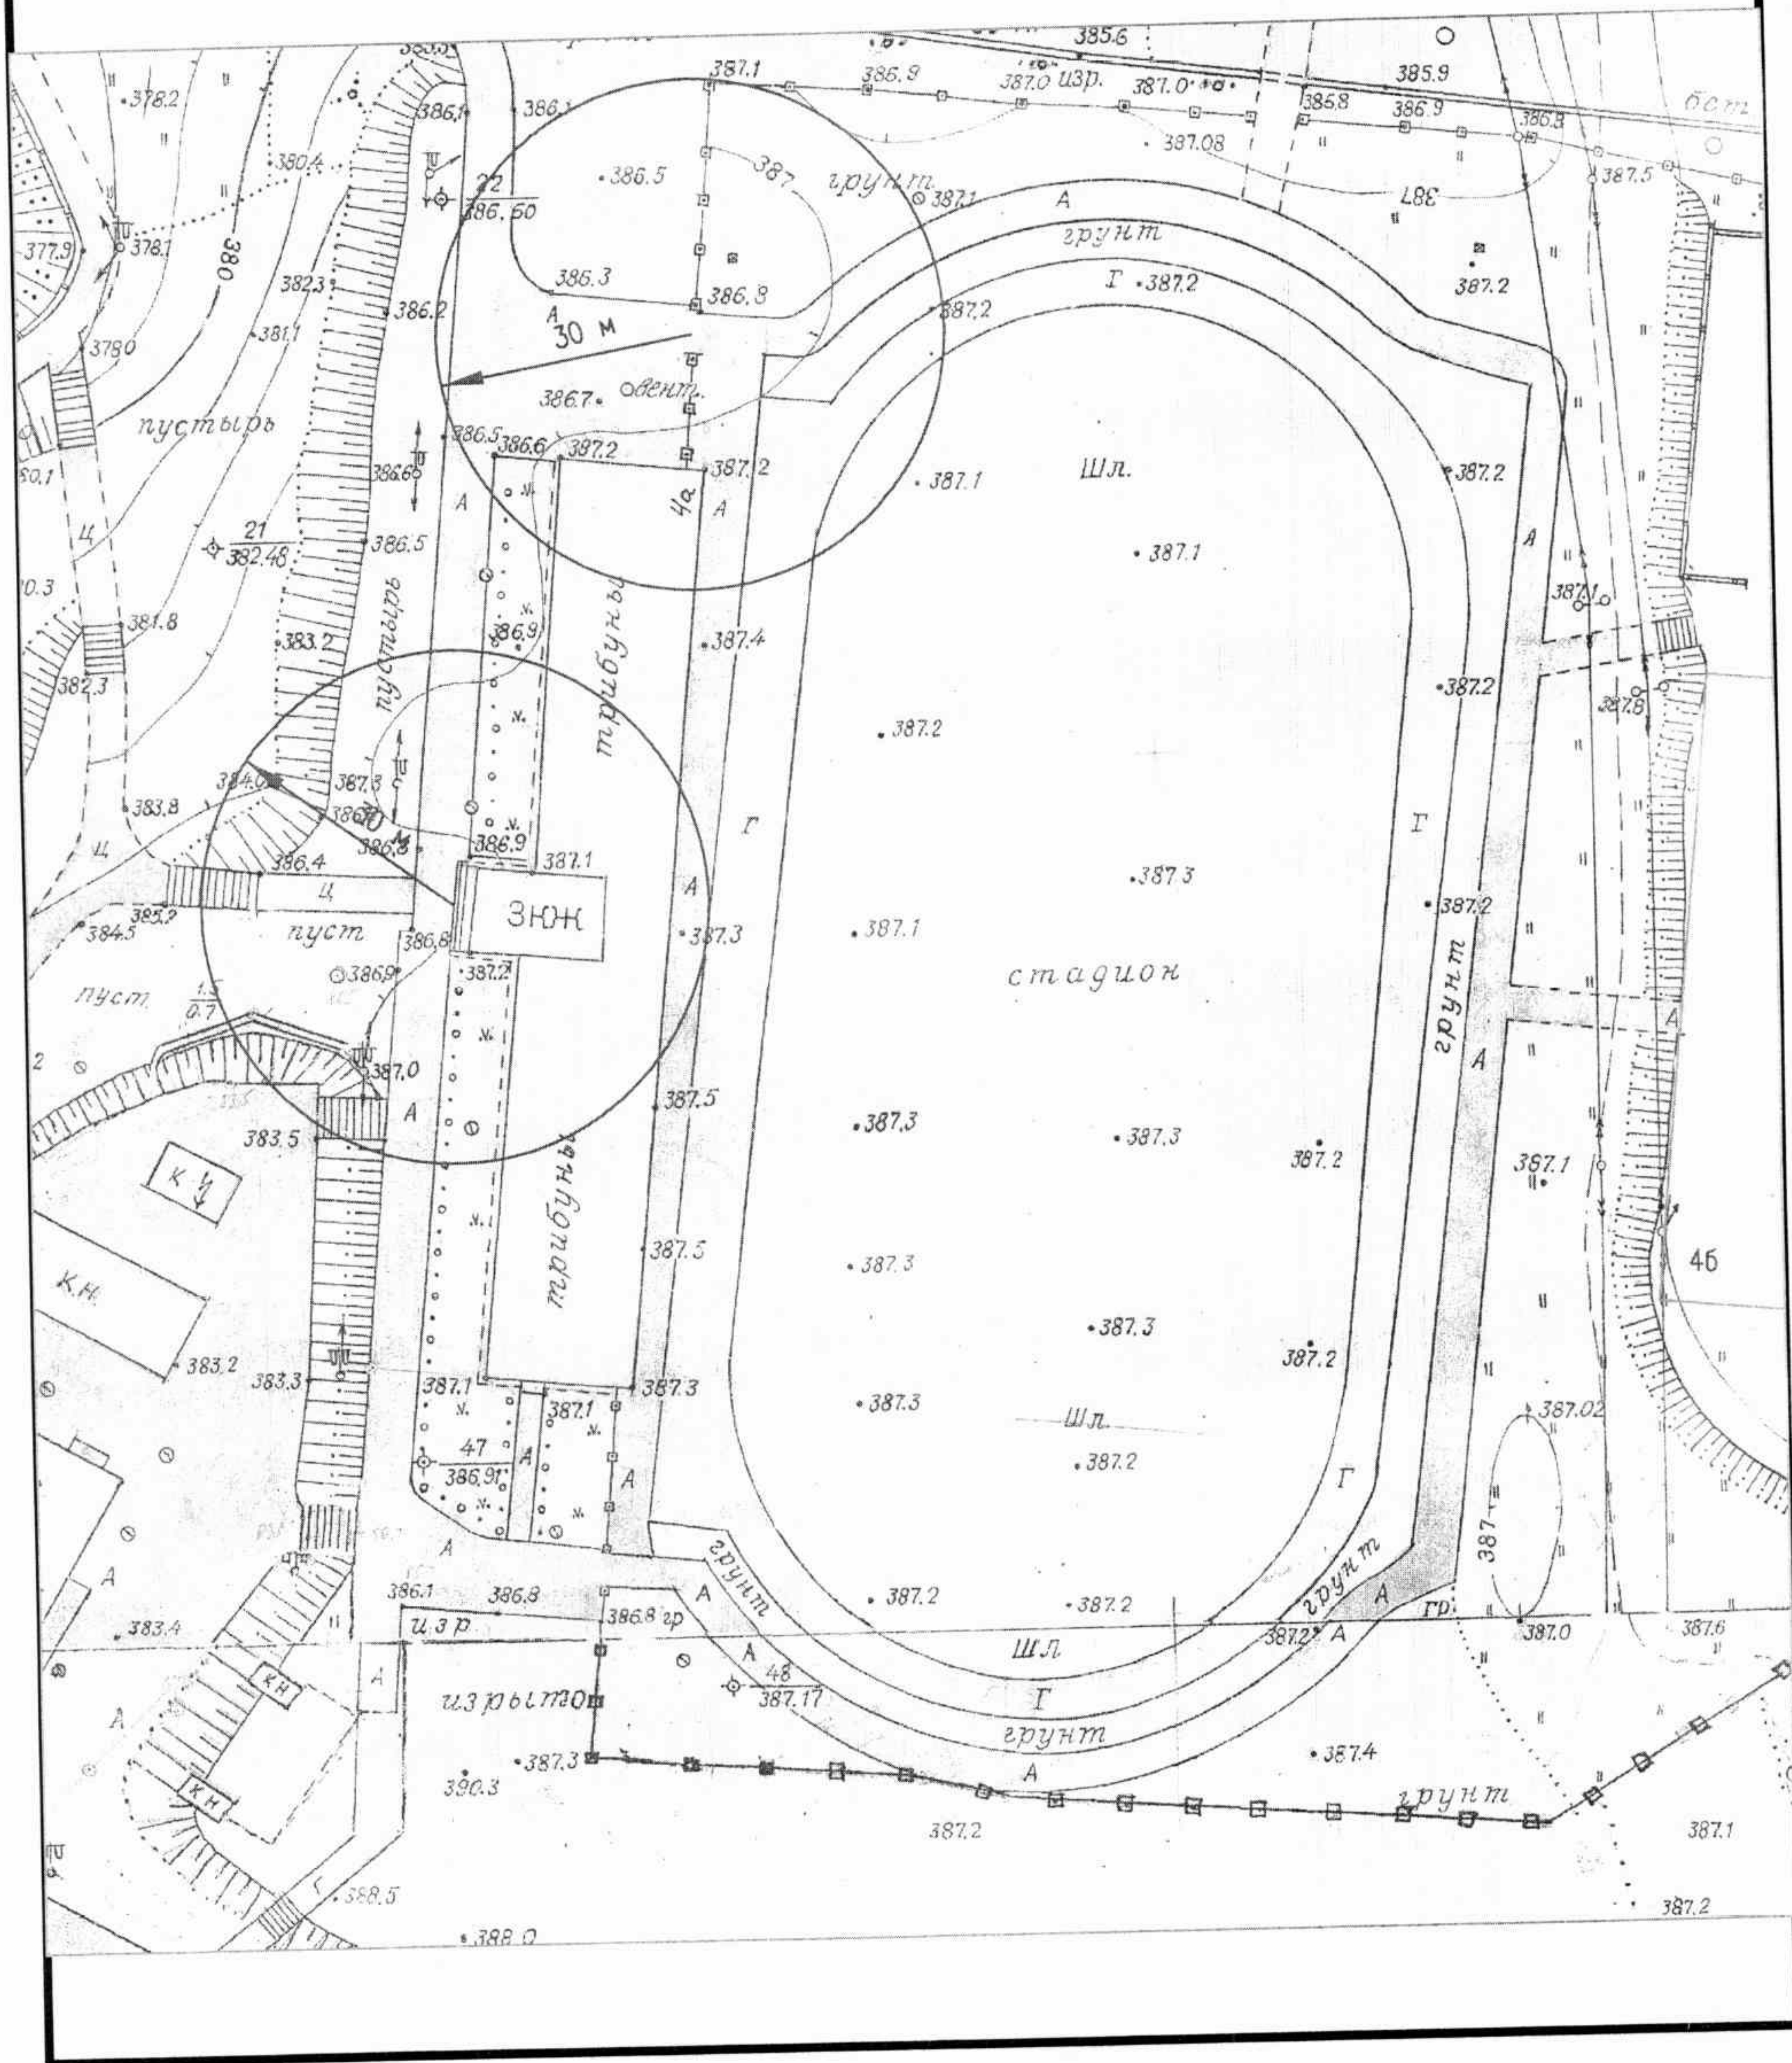

План ситуации в районе зданий №№ 4А, 4Б по ул. 50 лет Октября в городе Кировске
М 1:1000