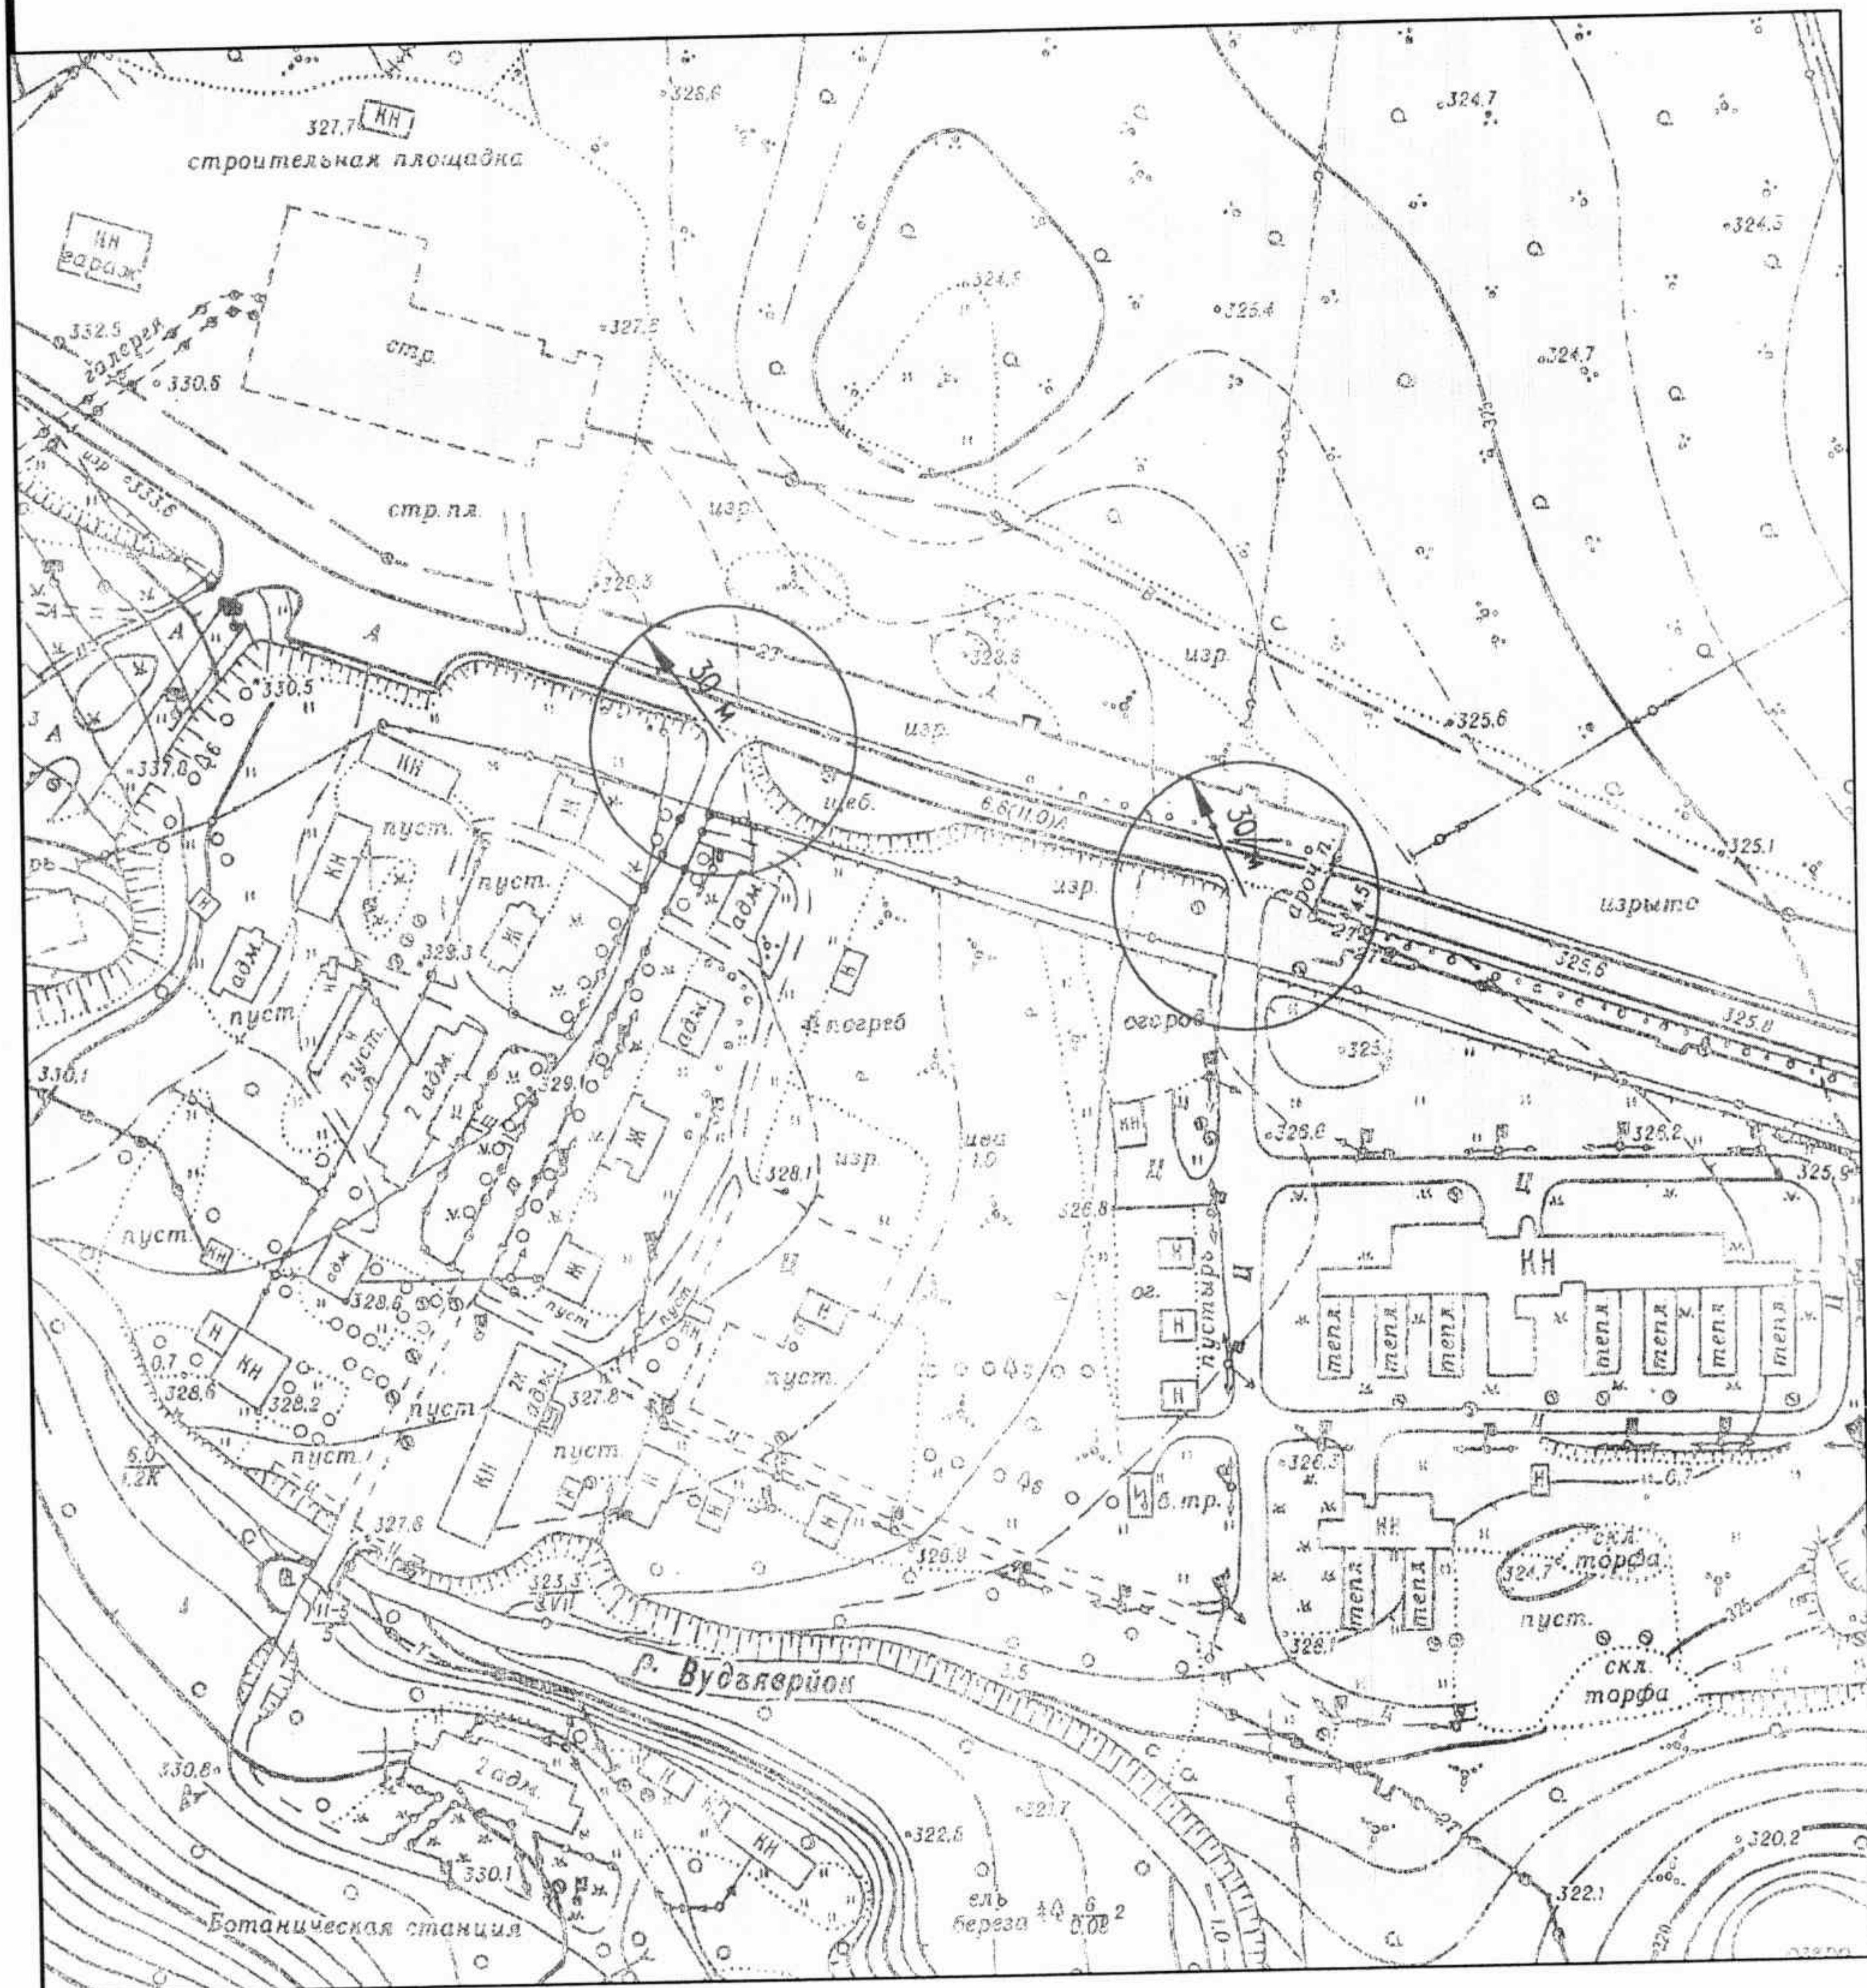

План ситуации в районе здания № 11 в н.п. Титан
М 1:1000

План ситуации в районе Полярно-альпийского ботанического сада-института им. Аврорина КНЦ РАН
М 1:2000