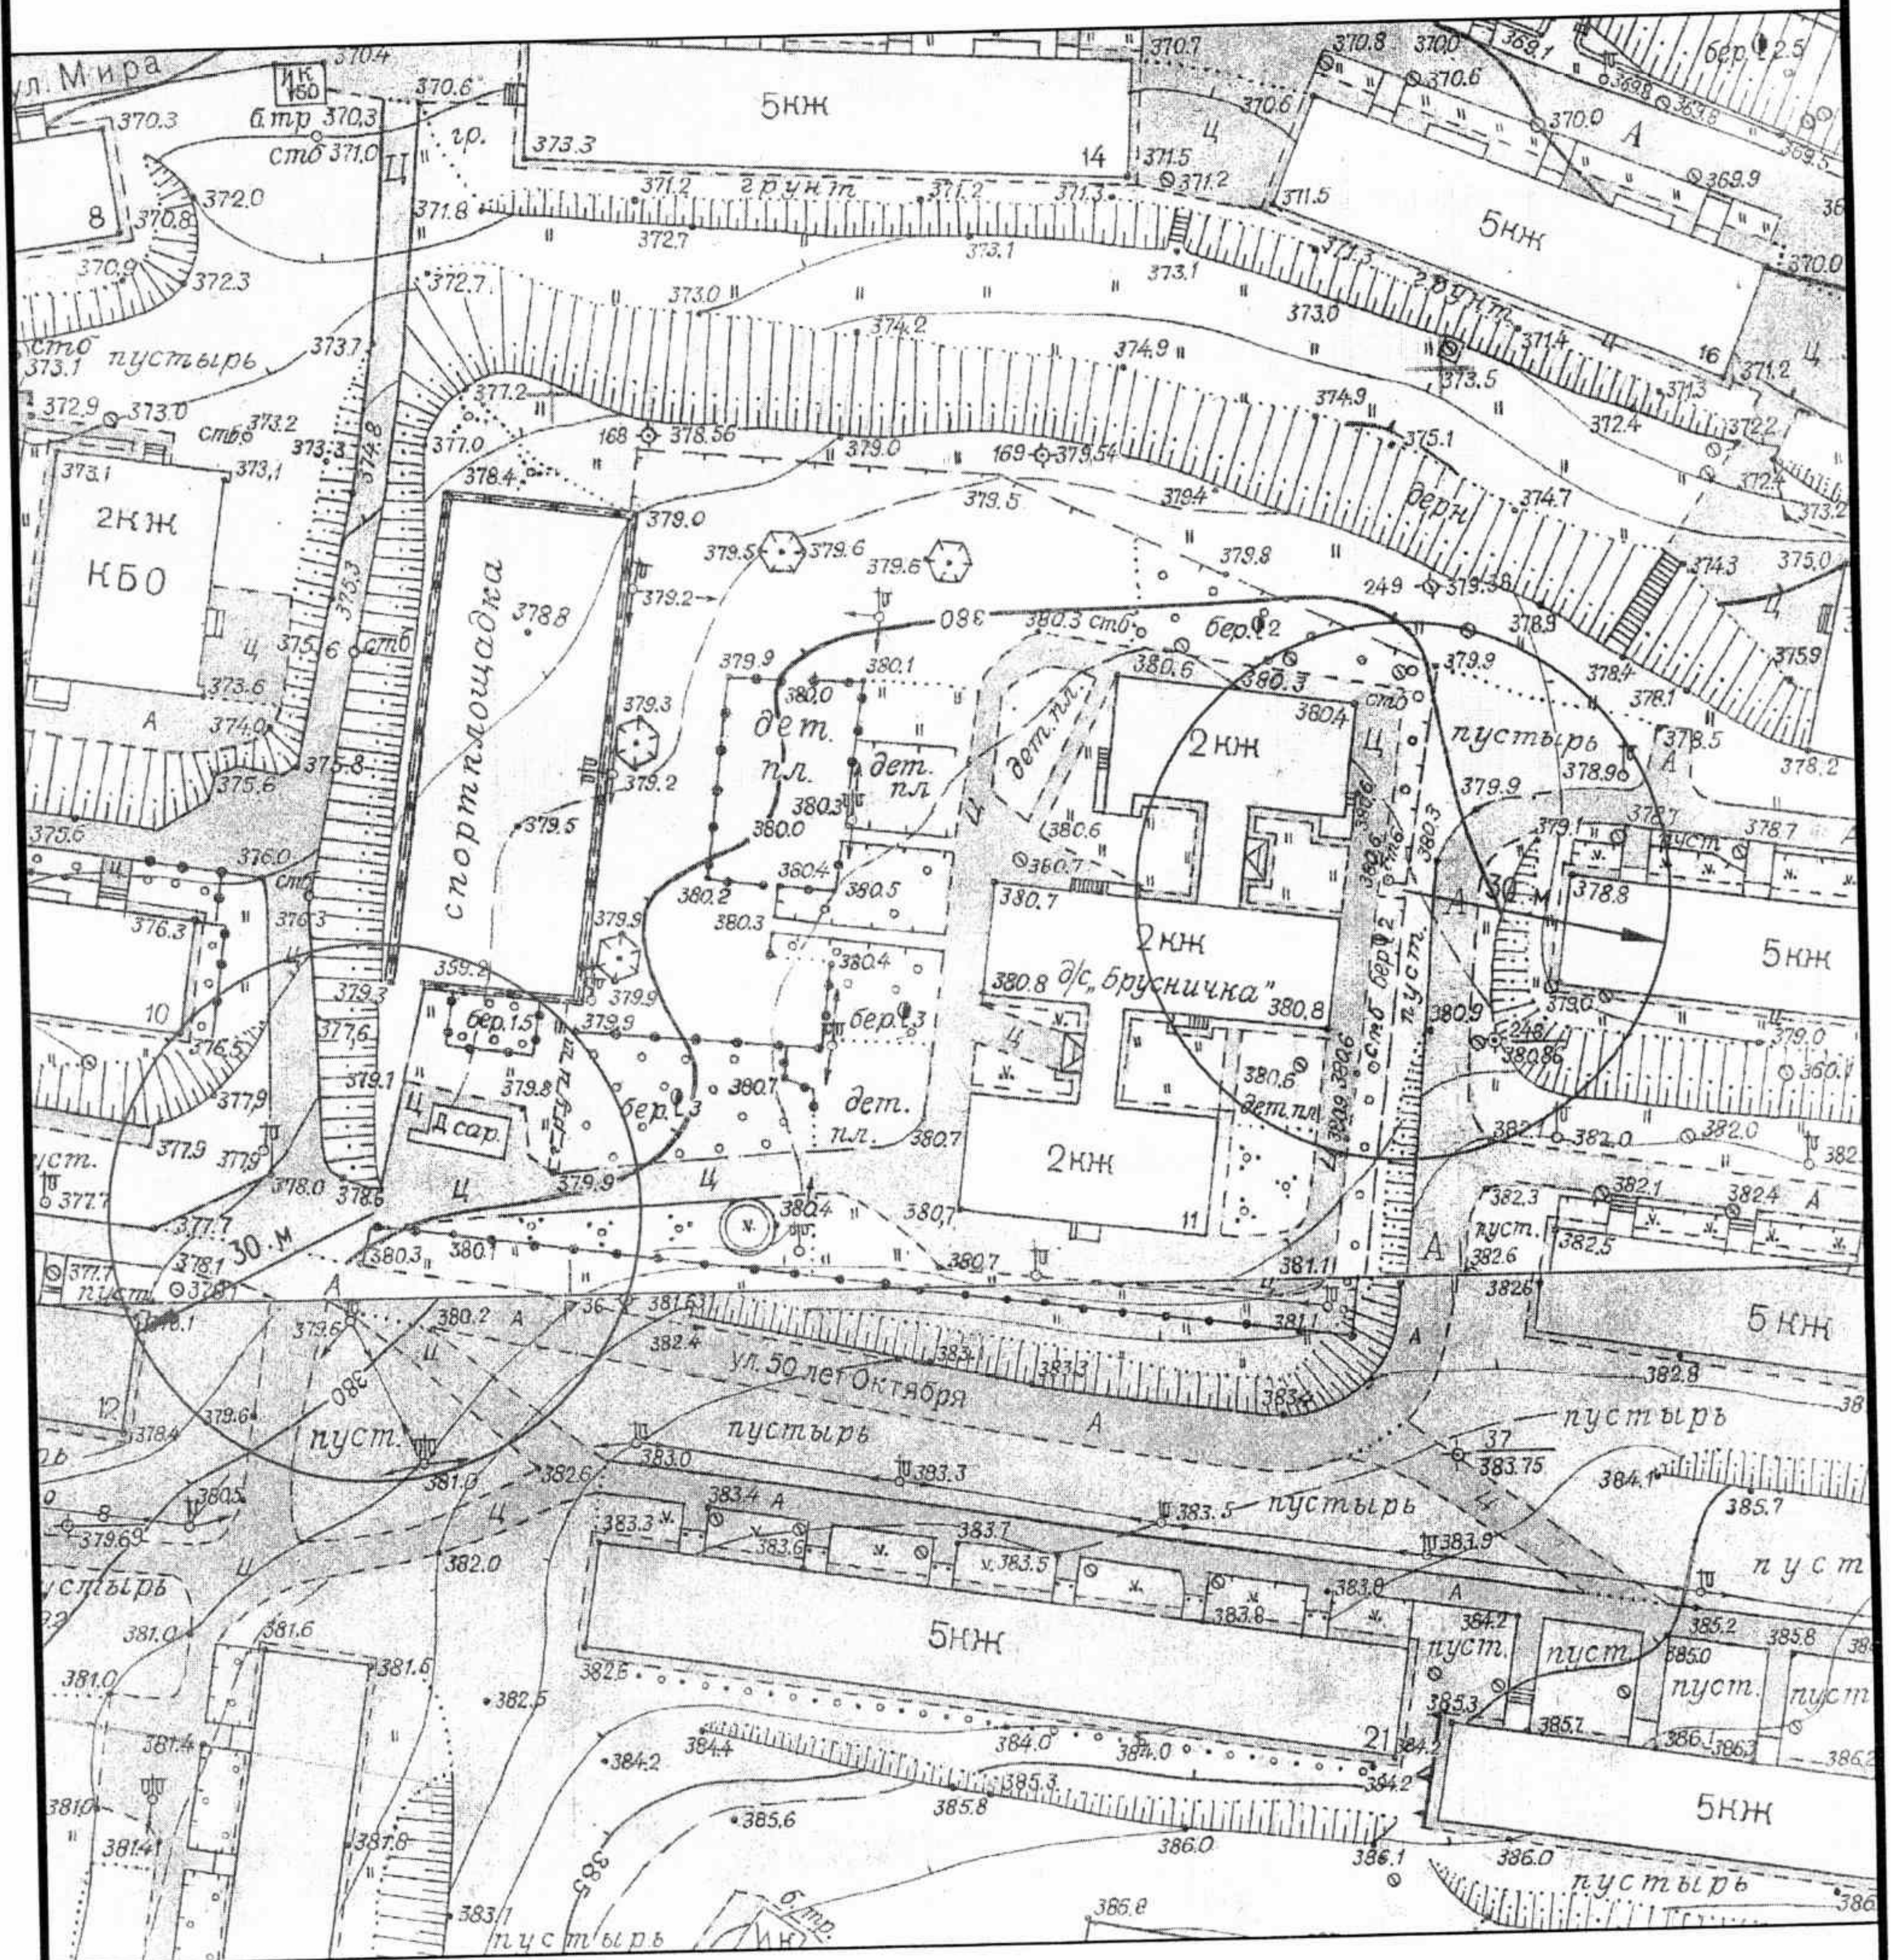

План ситуации в районе здания № 11 по ул. 50 лет Октября в г. Кировске  
М 1:1000

План ситуации в районе здания № 11 по ул. Комсомольская в г. Кировске  
М 1:1000

План ситуации в районе здания № 10 по ул. Советской Конституции в городе Кировске  
М 1:1000

План ситуации в районе здания № 9 по ул. Мира в городе Кировске  
М 1:1000

План ситуации в районе здания № 4 по ул. 50 лет Октября в городе Кировске  
М 1:1000

План ситуации в районе здания № 81А по ул. Олимпийская в городе Кировске  
М 1:1000

План ситуации в районе здания № 2 по ул. 50 лет Октября в городе Кировске  
М 1:1000

План ситуации в районе здания № 18 по ул. Советской Конституции в городе Кировске  
М 1:1000

План ситуации в районе здания № 8 по ул. Солнечной в городе Кировске  
М 1:1000

План ситуации в районе здания № 39А по пр. Ленина в городе Кировске  
М 1:1000

План ситуации в районе зданий №№ 26Б, 28, 28А, 28Б по пр. Ленина в городе Кировске  
М 1:1000

План ситуации в районе здания № 7А по пр. Ленина в городе Кировске  
М 1:1000