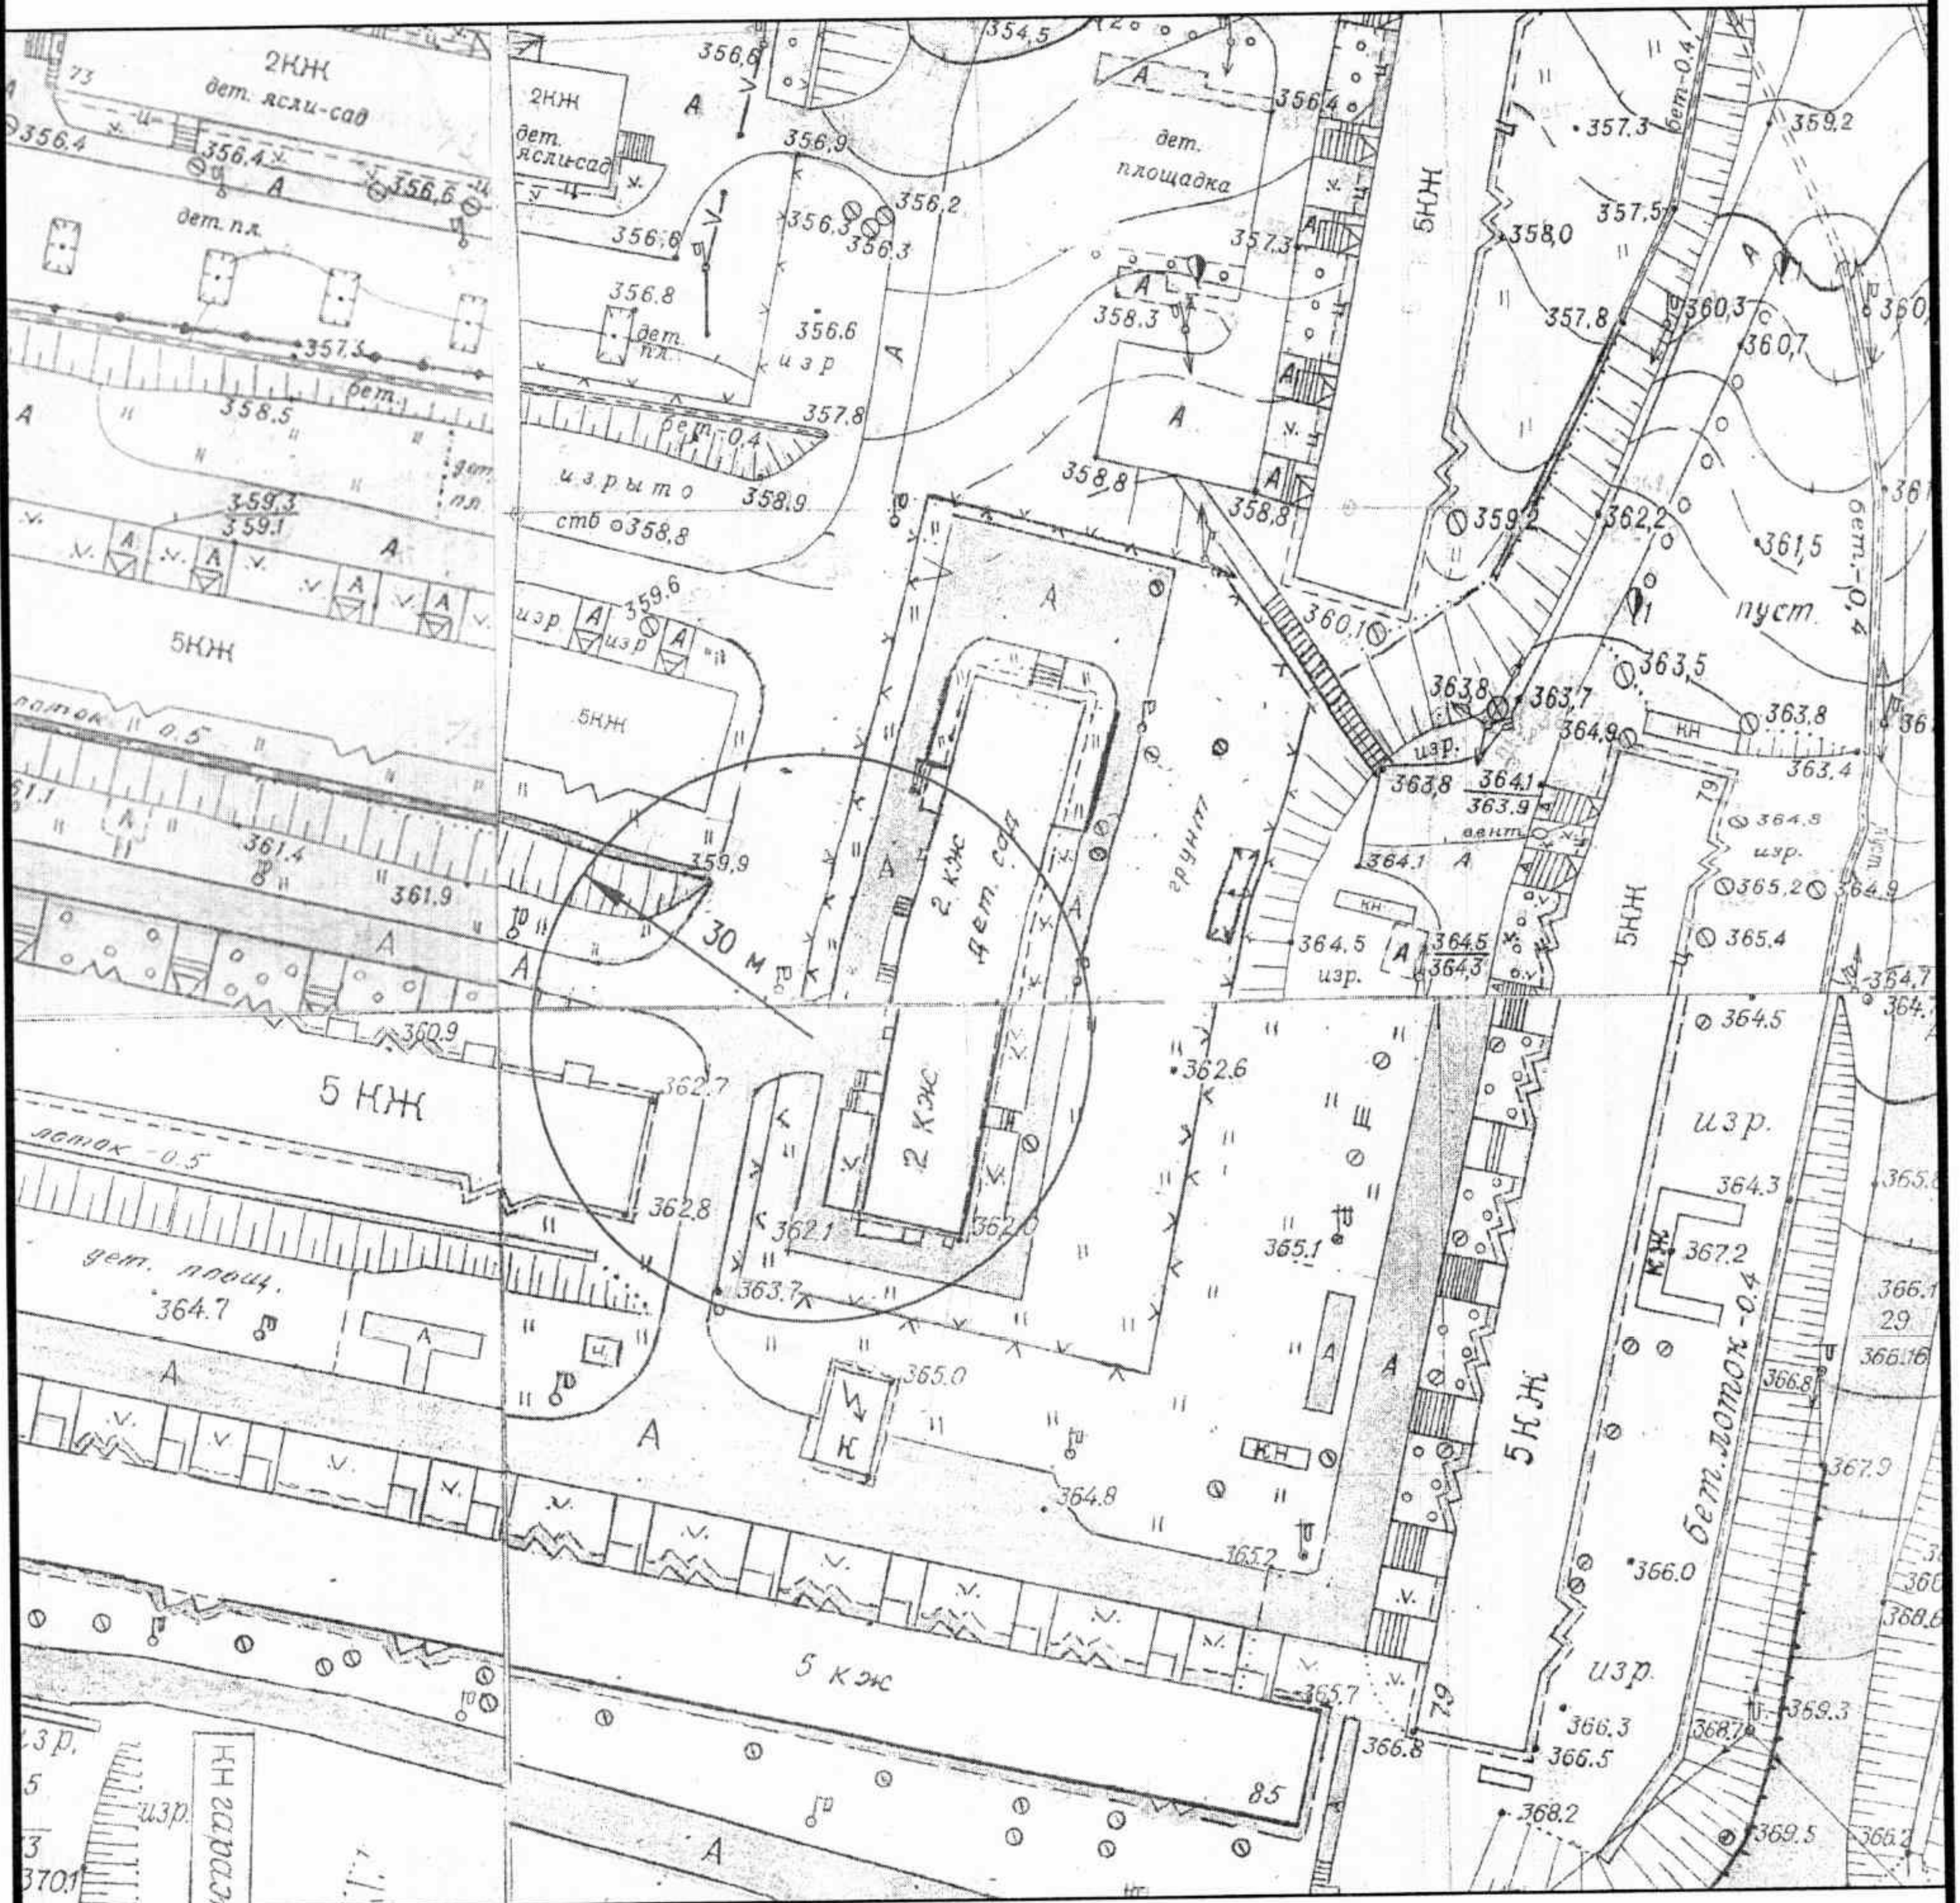

План ситуации в районе здания № 11 по ул. 50 лет Октября в г. Кировске  
М 1:1000

План ситуации в районе здания № 11 по ул. Комсомольская в г. Кировске  
М 1:1000

План ситуации в районе здания № 10 по ул. Советской Конституции в городе Кировске  
М 1:1000

План ситуации в районе здания № 9 по ул. Мира в городе Кировске  
М 1:1000

План ситуации в районе здания № 4 по ул. 50 лет Октября в городе Кировске  
М 1:1000

План ситуации в районе здания № 81А по ул. Олимпийская в городе Кировске  
М 1:1000

План ситуации в районе здания № 2 по ул. 50 лет Октября в городе Кировске  
М 1:1000

План ситуации в районе здания № 18 по ул. Советской Конституции в городе Кировске  
М 1:1000

План ситуации в районе здания № 8 по ул. Солнечной в городе Кировске  
М 1:1000