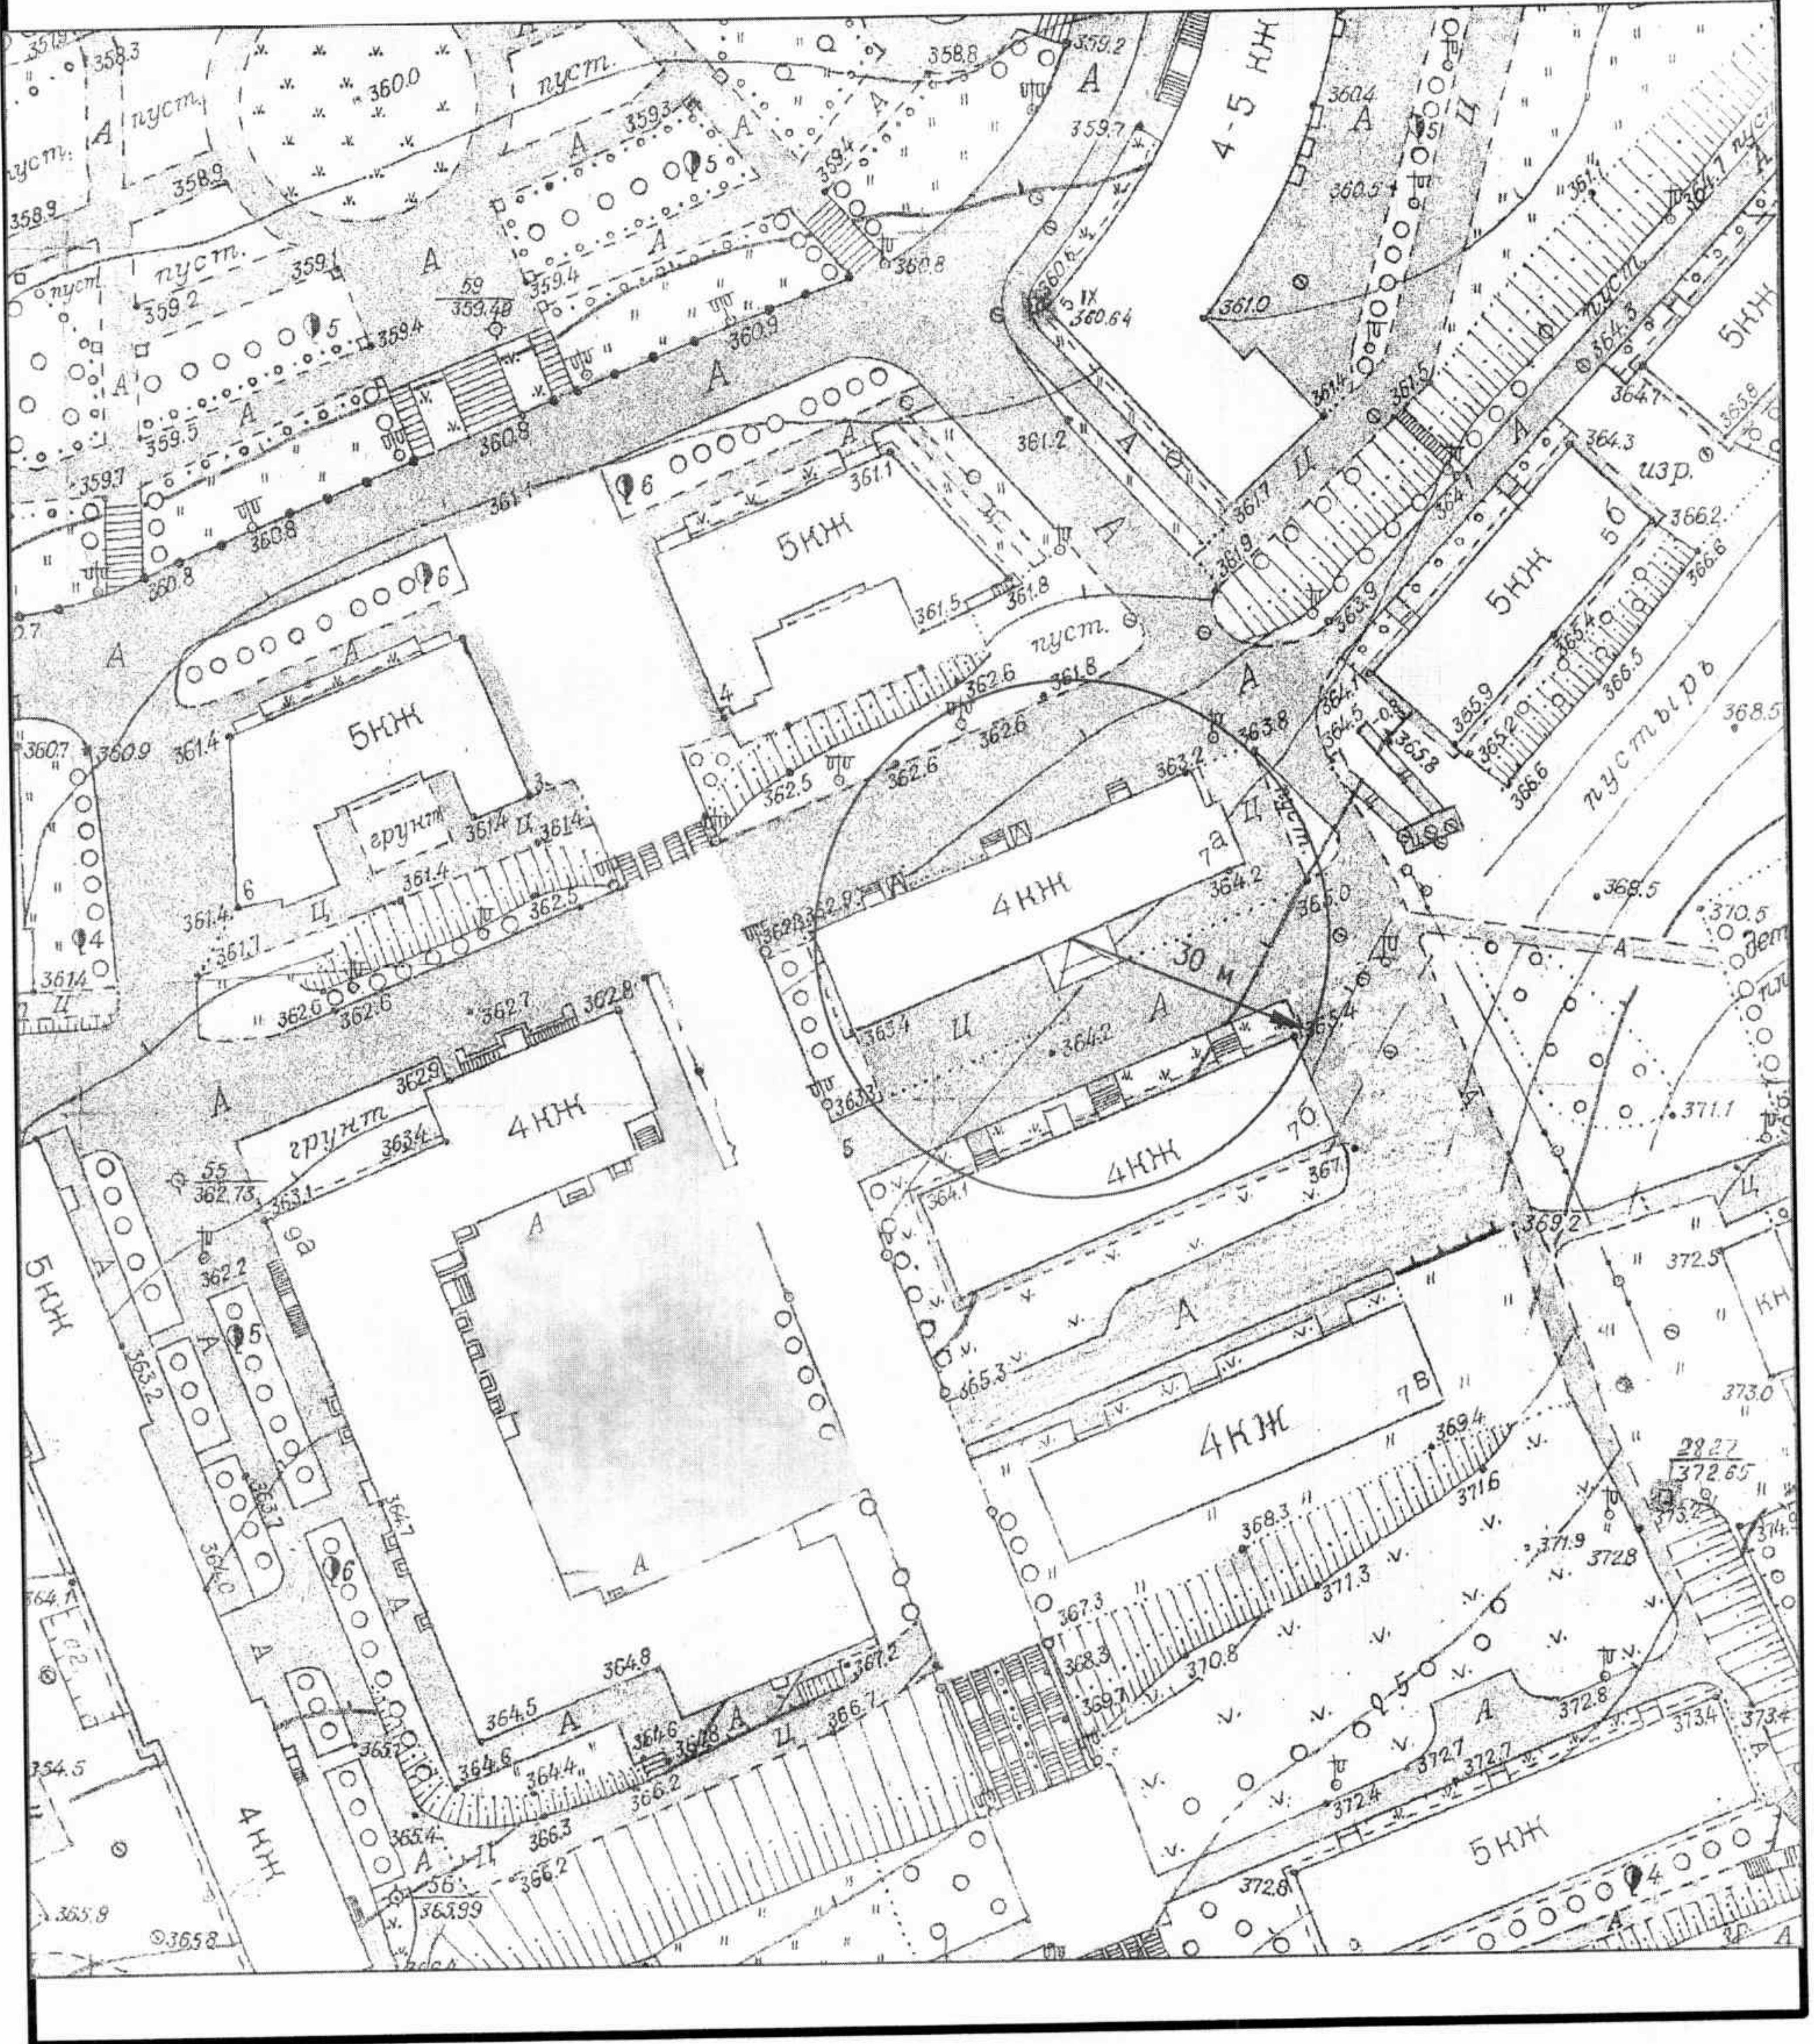

План ситуации в районе здания № 30 по ул. Хибингорская в городе Кировске
М 1:1000