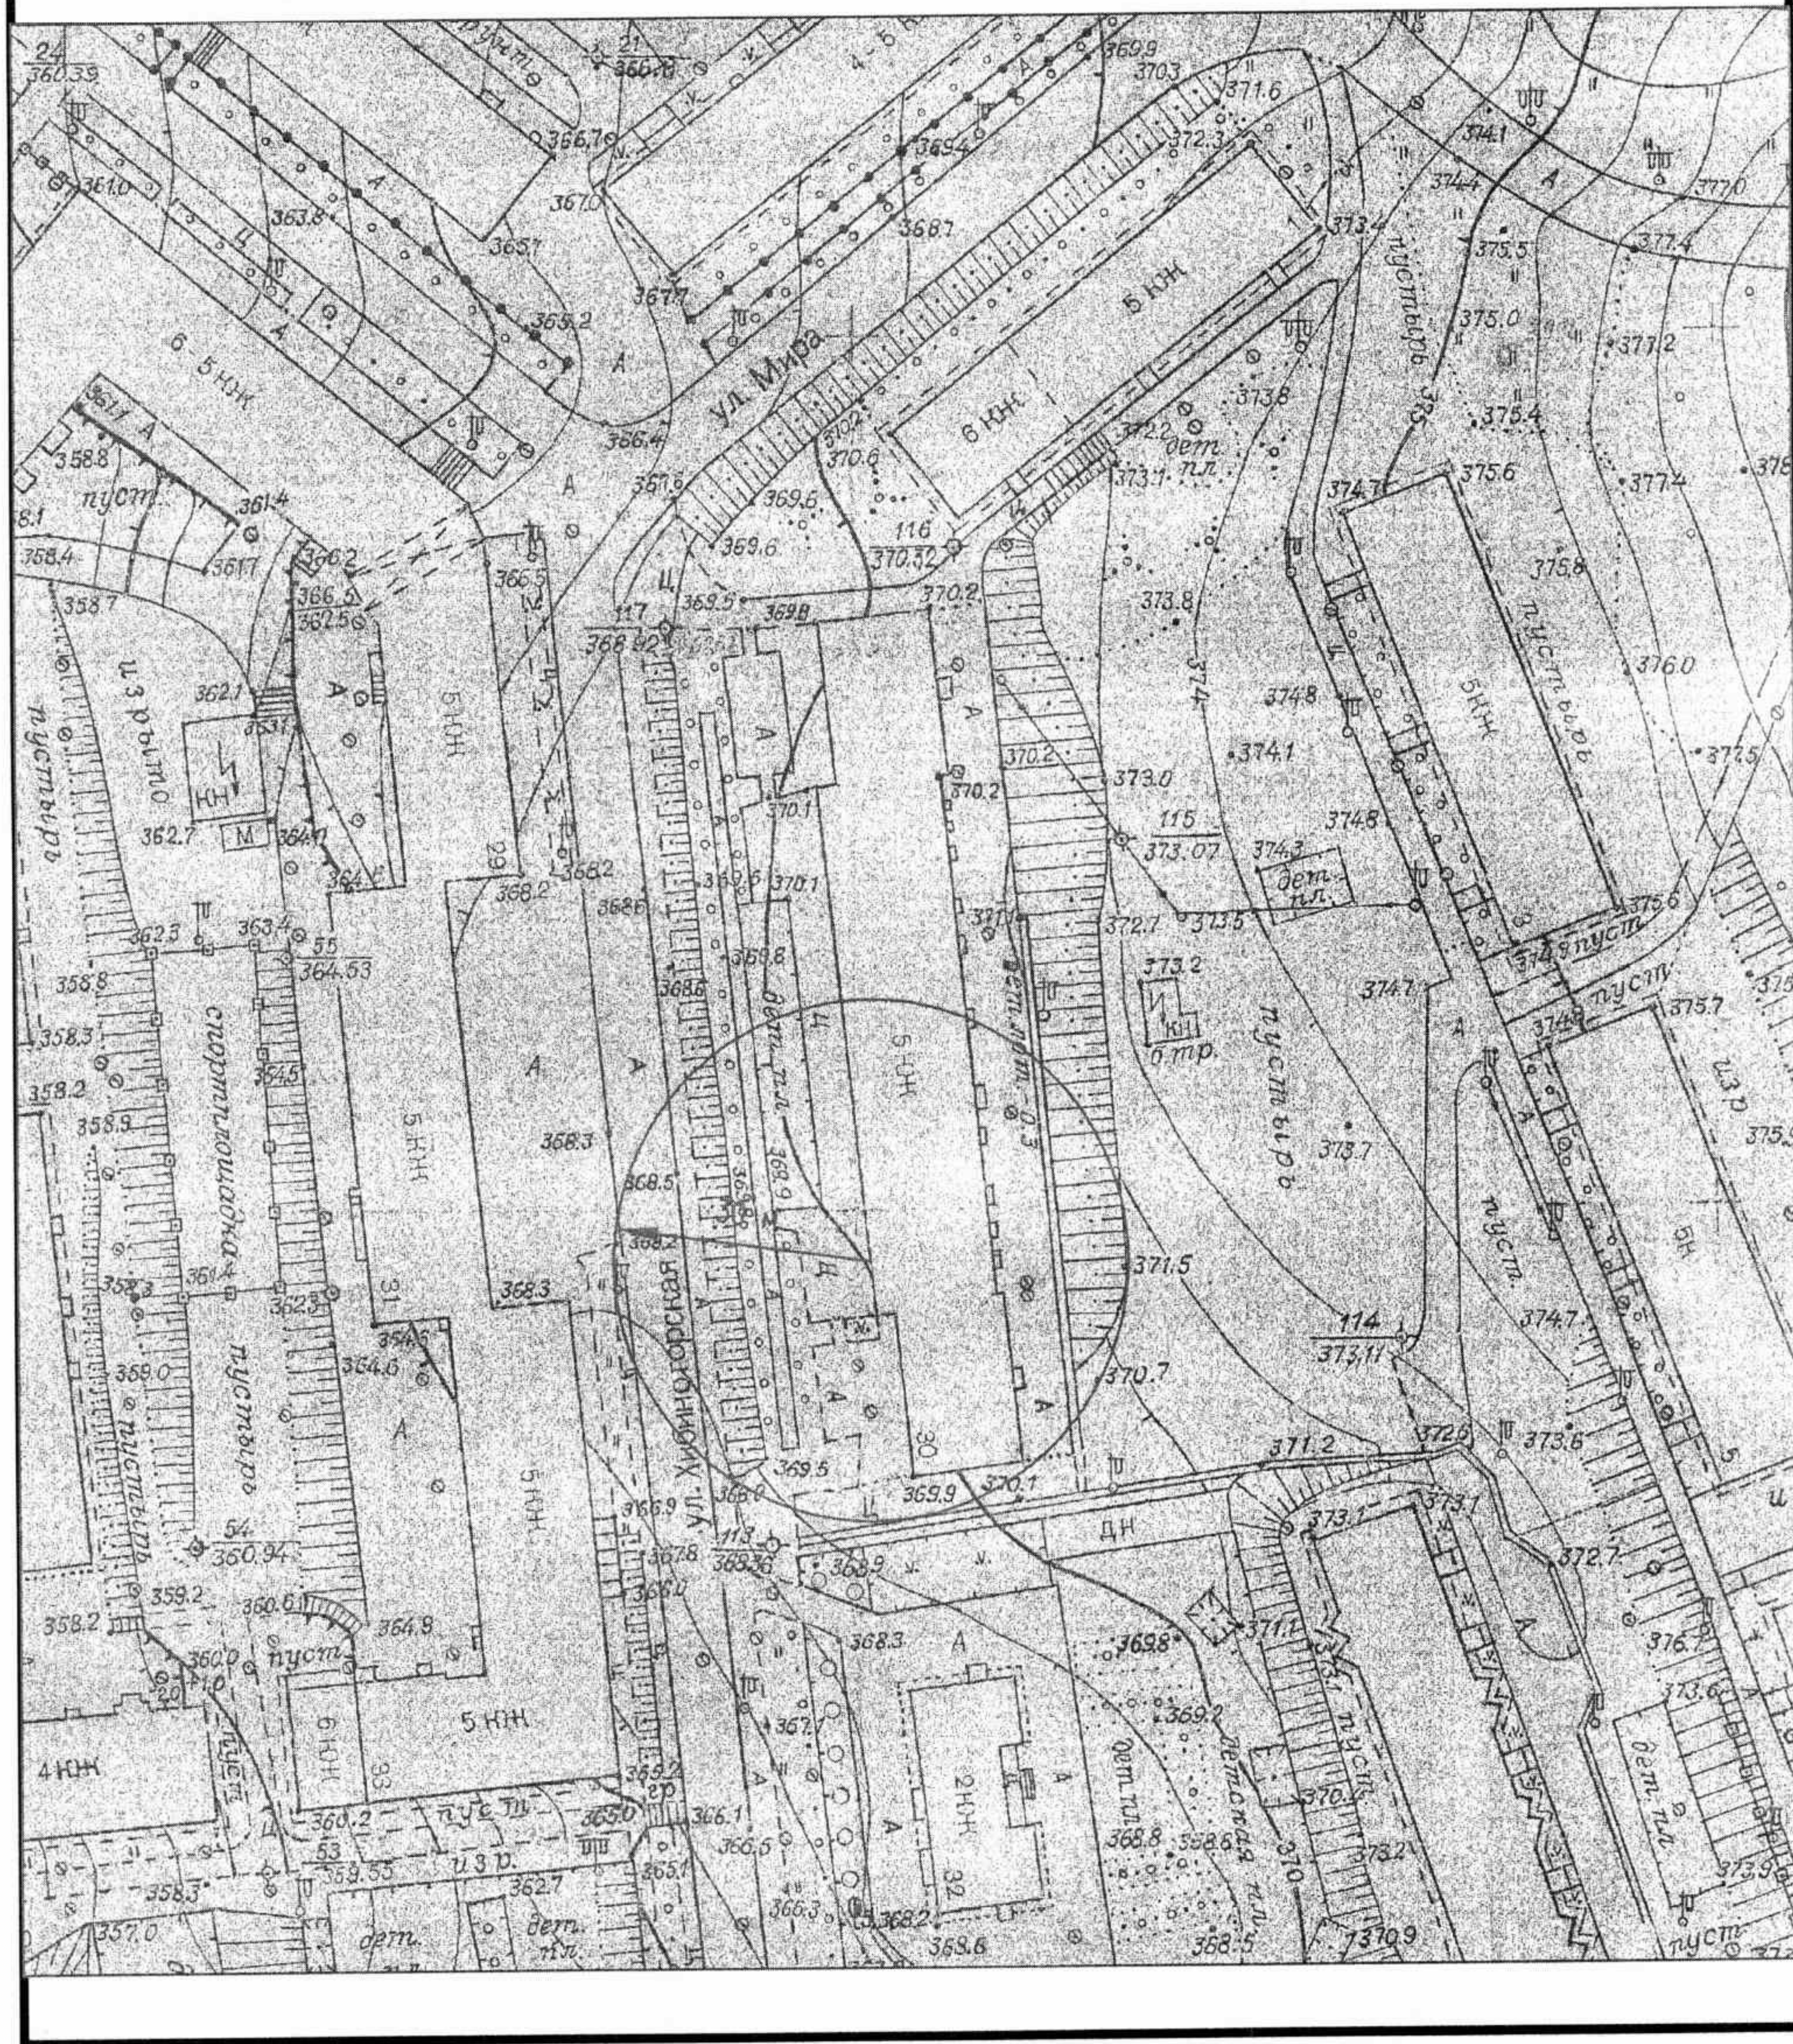

План ситуации в районе здания № 40 по ул. Кирова в городе Кировске
М 1:1000