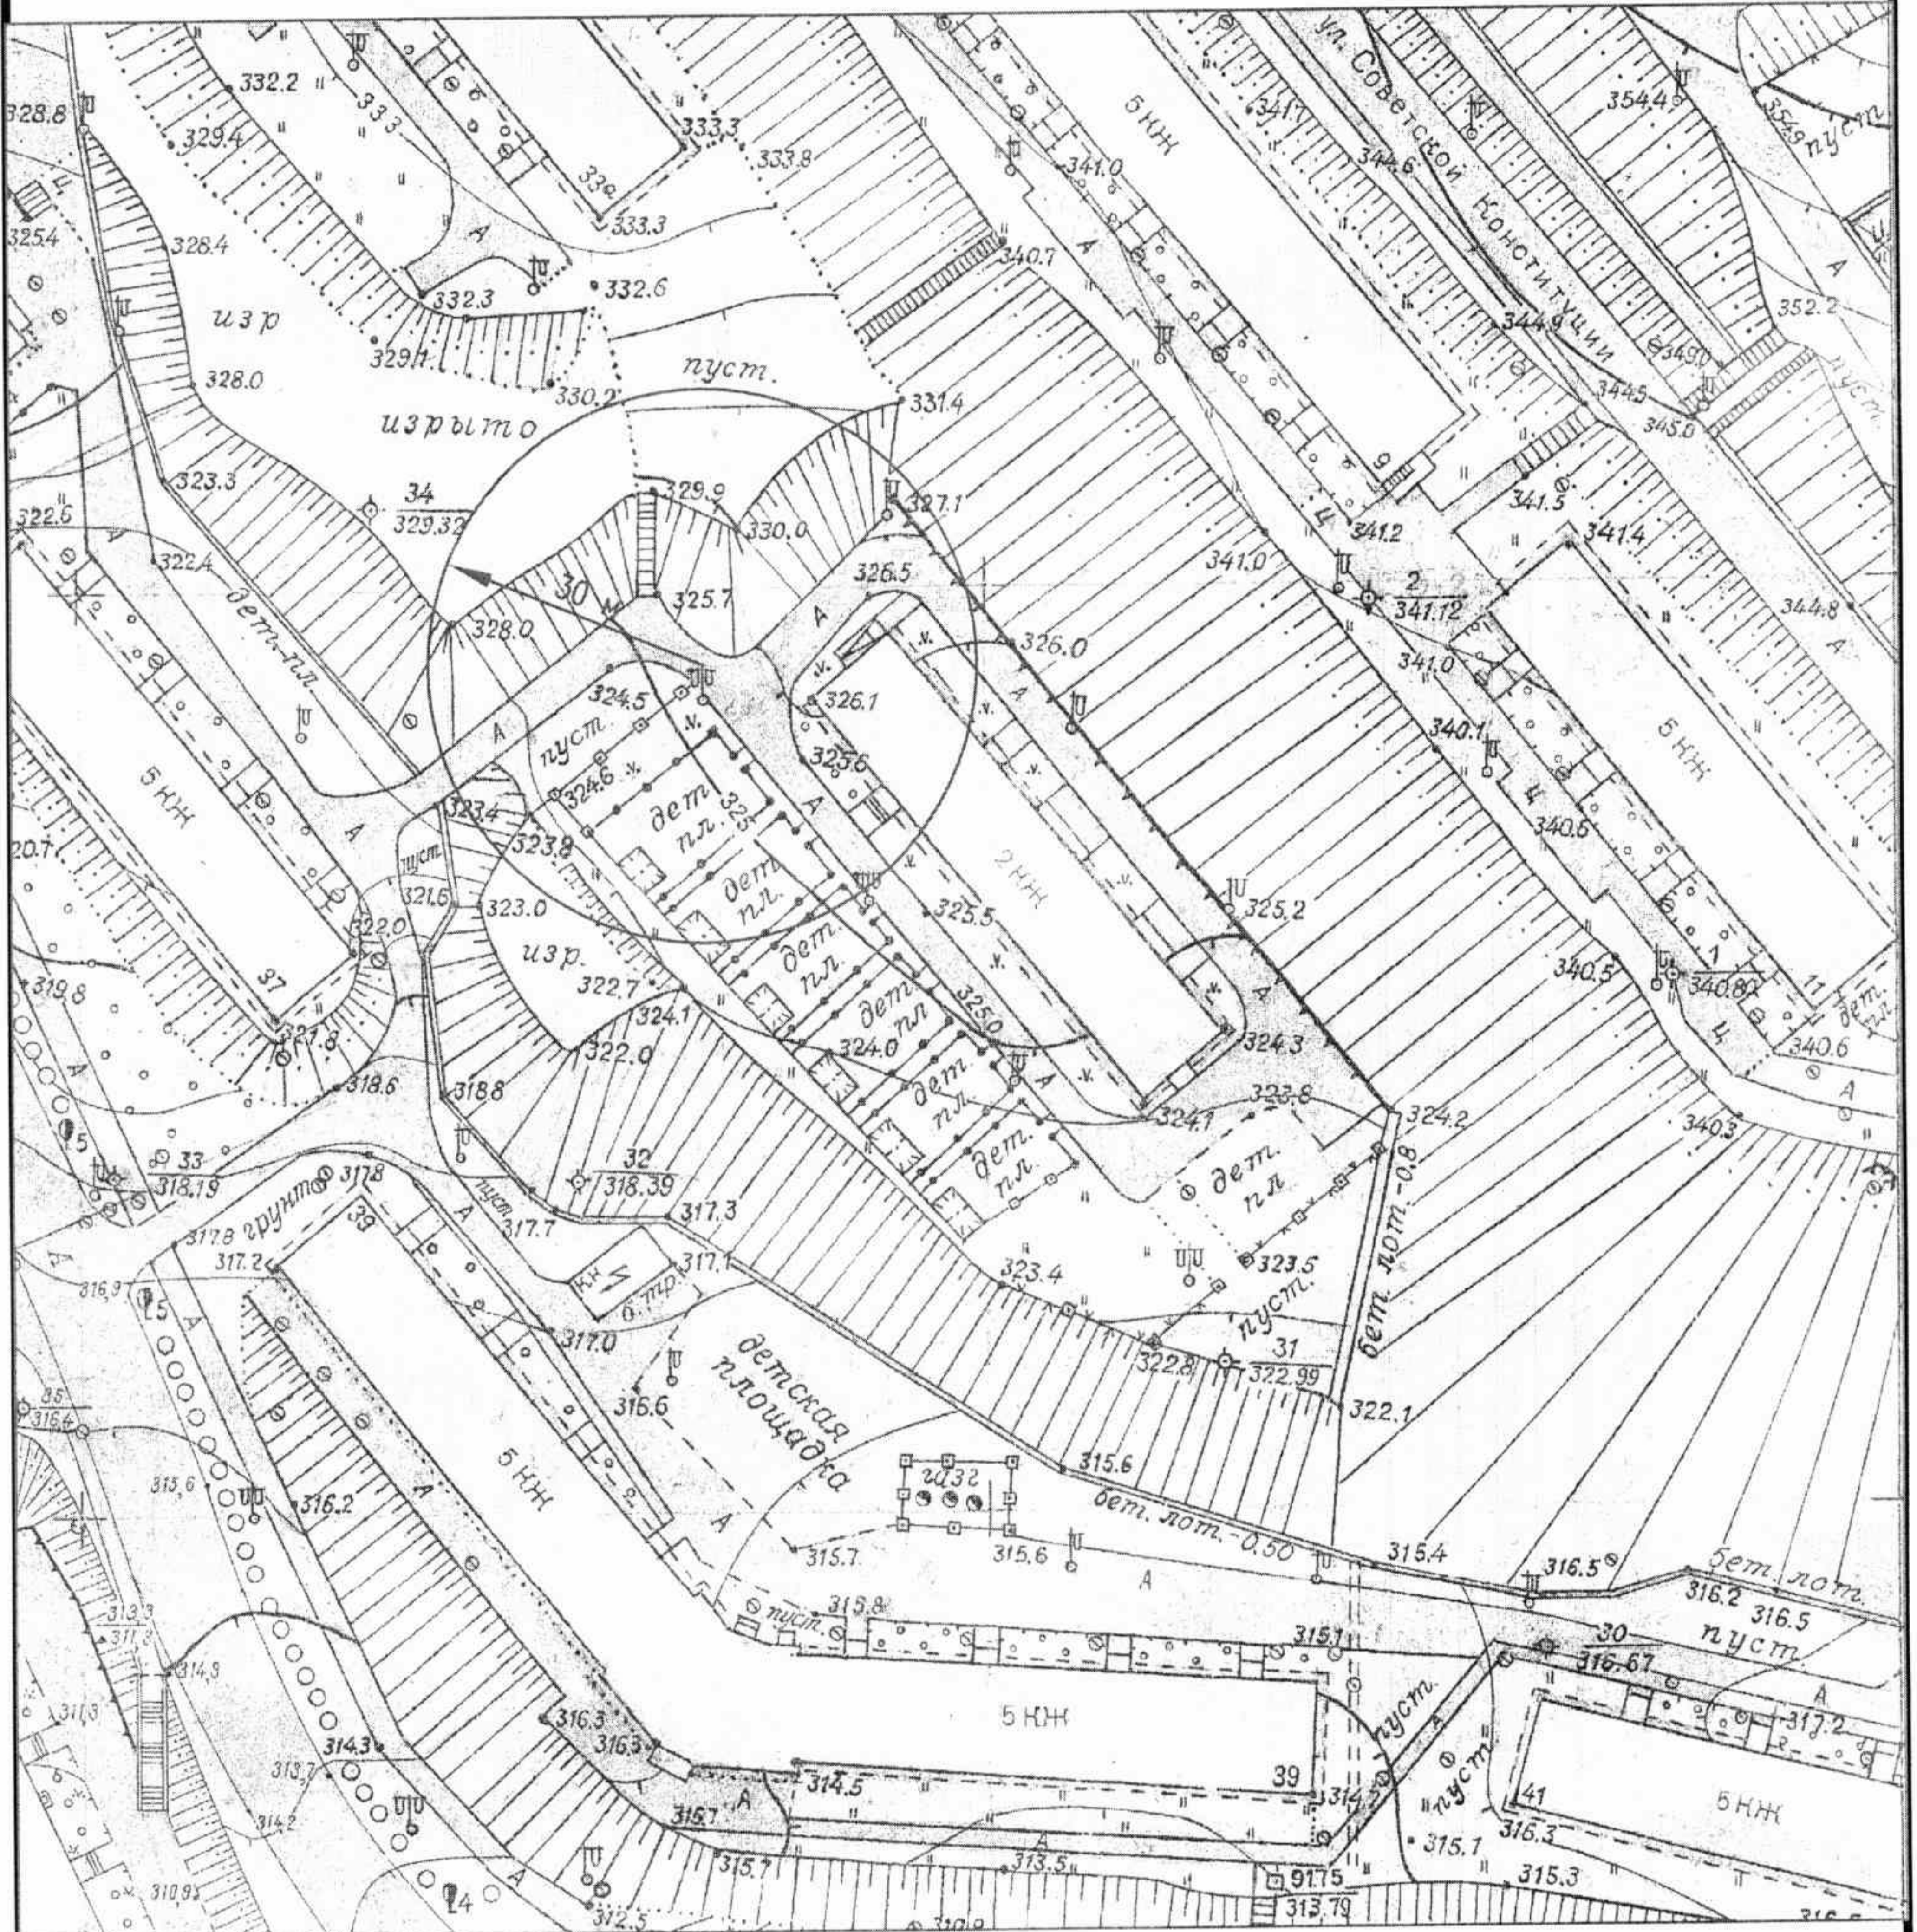

План ситуации в районе здания № 39А по пр. Ленина в городе Кировске
М 1:1000