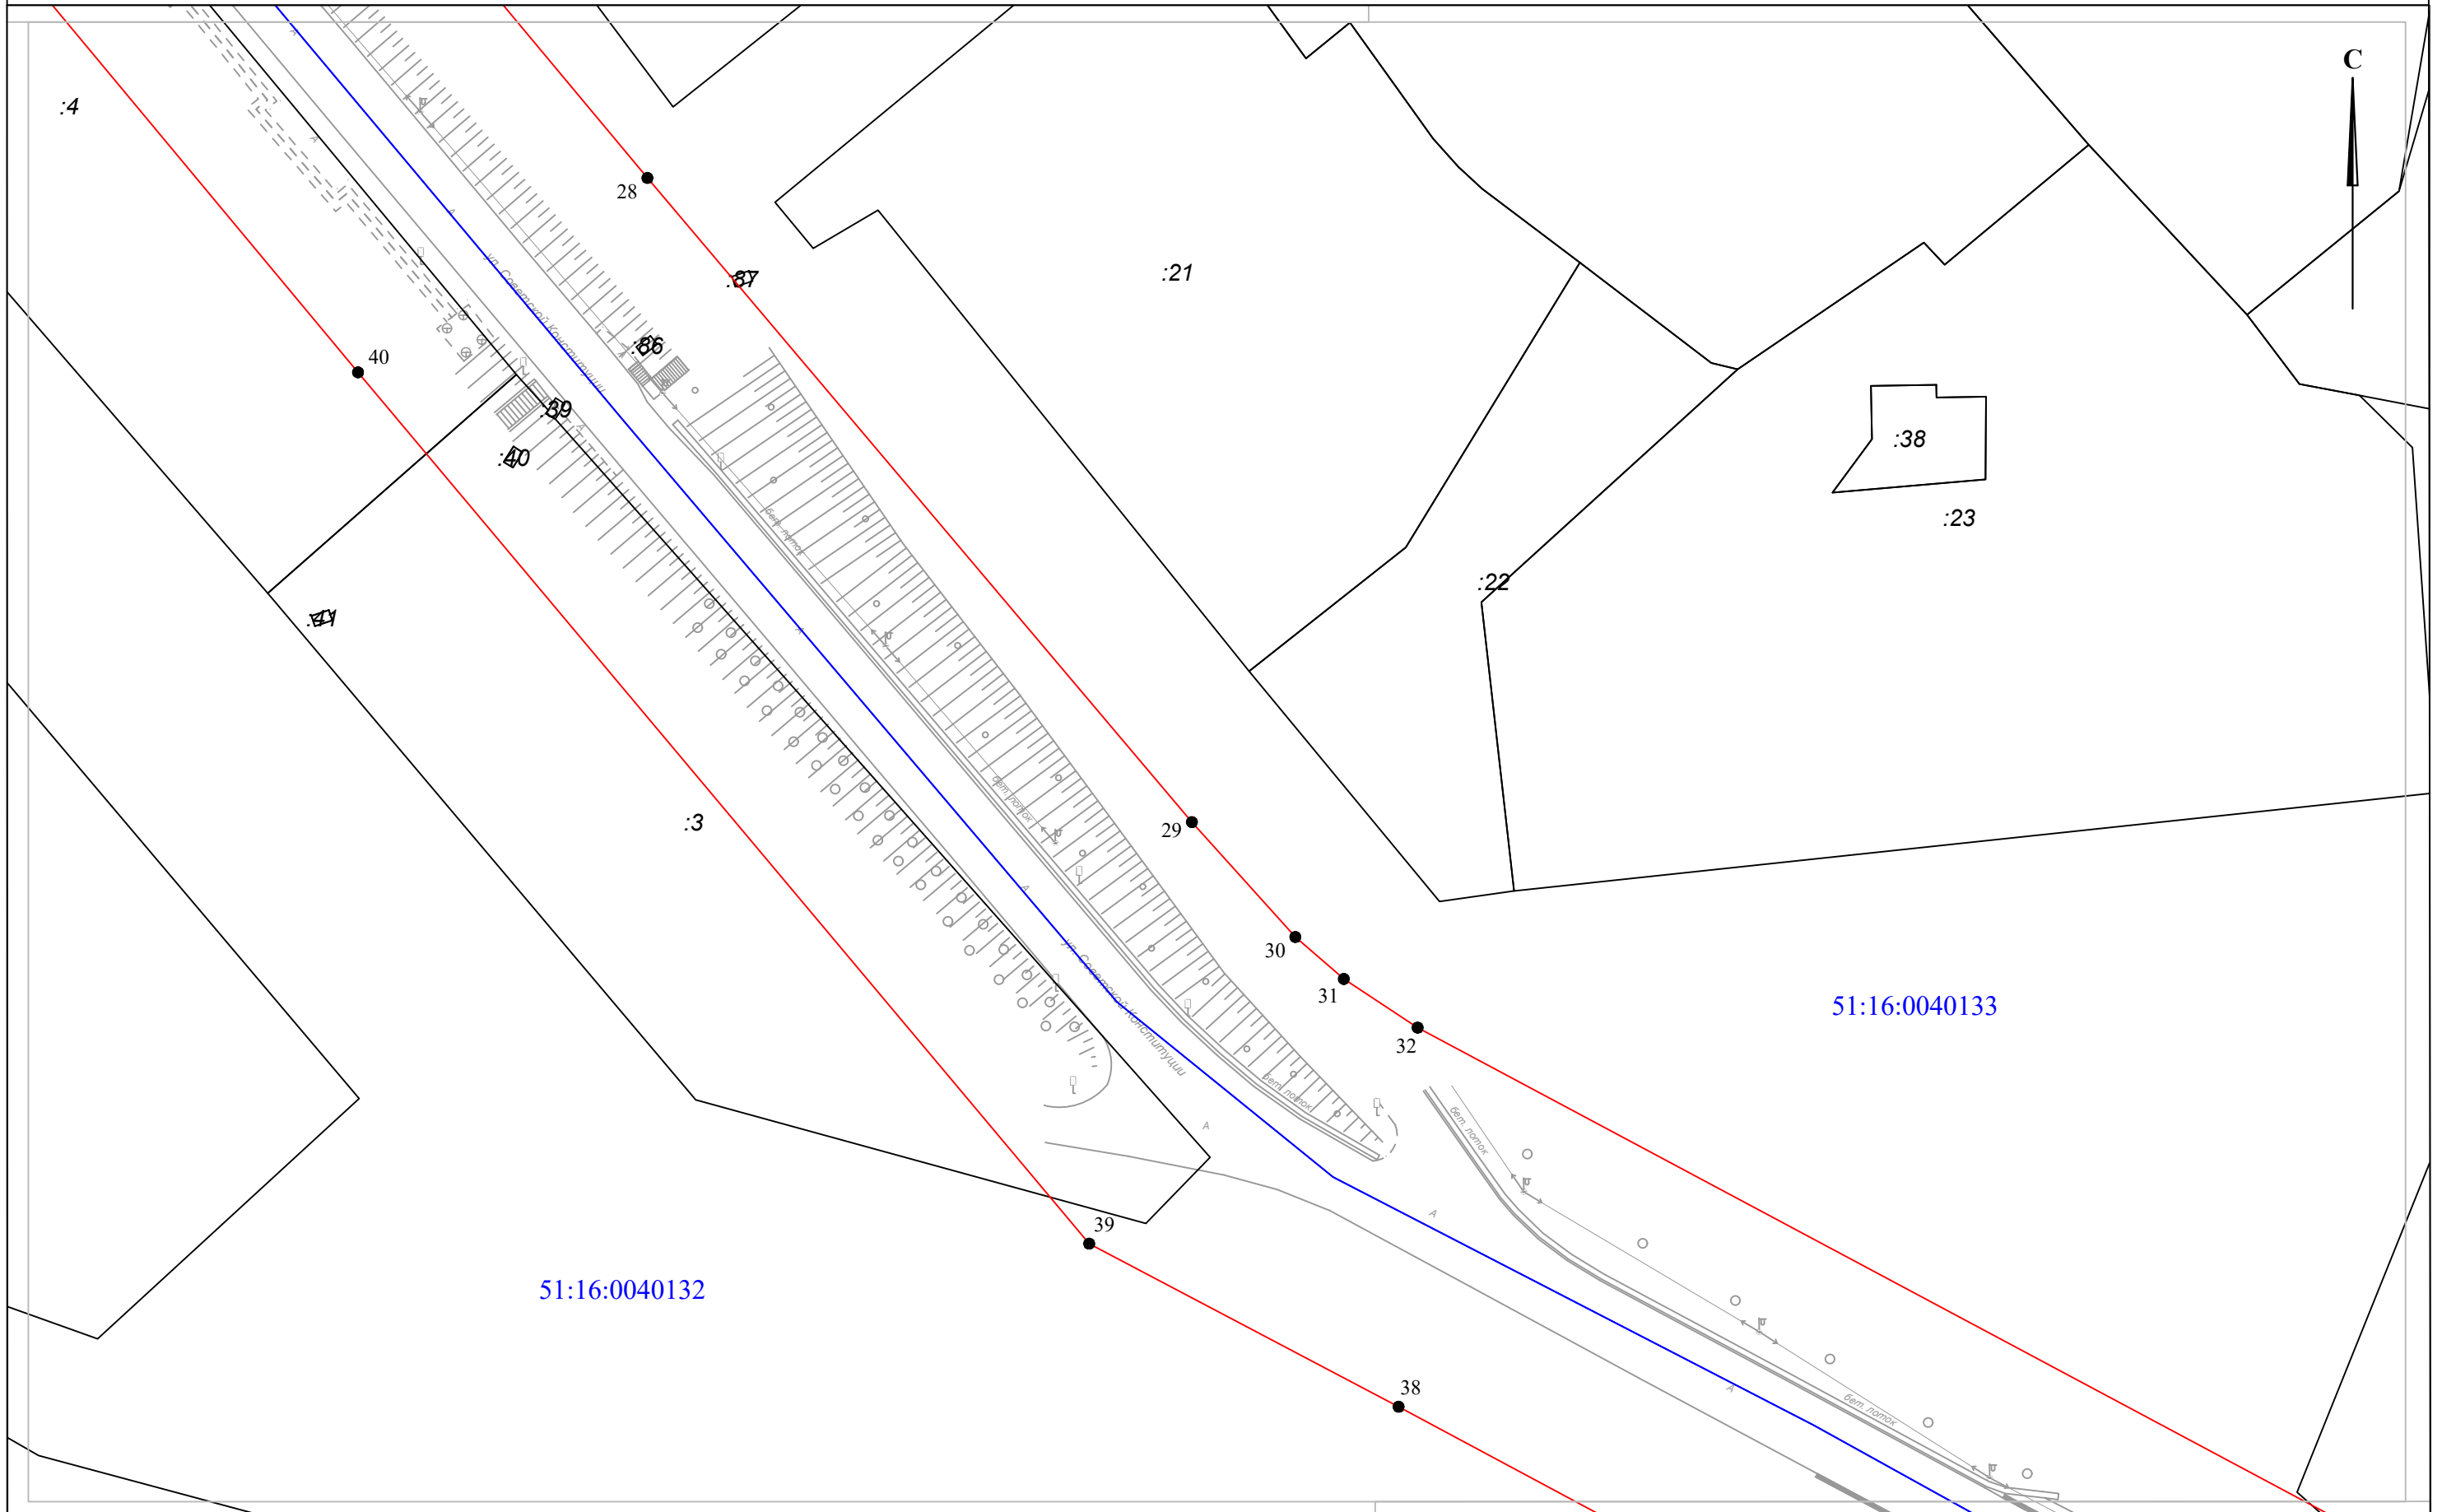

Масштаб 1:750

Кадастровые номера земельных участков, по которым проходит зона публичного сервитута:

51:16:0040127:995, 51:16:0000000:19, 51:16:0040127:26, 51:16:0040127:9, 51:16:0040127:5,
51:16:0040127:4, 51:16:0040128:1041, 51:16:0040128:23, 51:16:0040128:24, 51:16:0040128:15,
51:16:0040128:8, 51:16:0040128:519, 51:16:0000000:5422, 51:16:0040133:4, 51:16:0040133:17,
51:16:0040133:16, 51:16:0040133:15, 51:16:0040133:18, 51:16:0040133:14, 51:16:0040133:33,
51:16:0040133:19, 51:16:0040133:32, 51:16:0040133:103, 51:16:0040133:31, 51:16:0040133:1948,
51:16:0040132:3, 51:16:0040132:4, 51:16:0040132:5, 51:16:0040132:8, 51:16:0040132:6

СХЕМА
границ публичного сервитута
Лист №2

Приложение
к Постановлению Администрации
муниципального округа город Кировск с
подведомственной территорией Мурманской области
№ 1742 от 19.12.2023

Масштаб 1:750

**СХЕМА
границ публичного сервитута**

Лист №4

Приложение
к Постановлению Администрации
муниципального округа город Кировск с
подведомственной территорией Мурманской области
№ 1742 от 19.12.2023

Масштаб 1:750

**СХЕМА
границ публичного сервитута**

Лист №5

**Приложение
к Постановлению Администрации
муниципального округа город Кировск с
подведомственной территорией Мурманской области
№ 1742 от 19.12.2023**

Масштаб 1:750