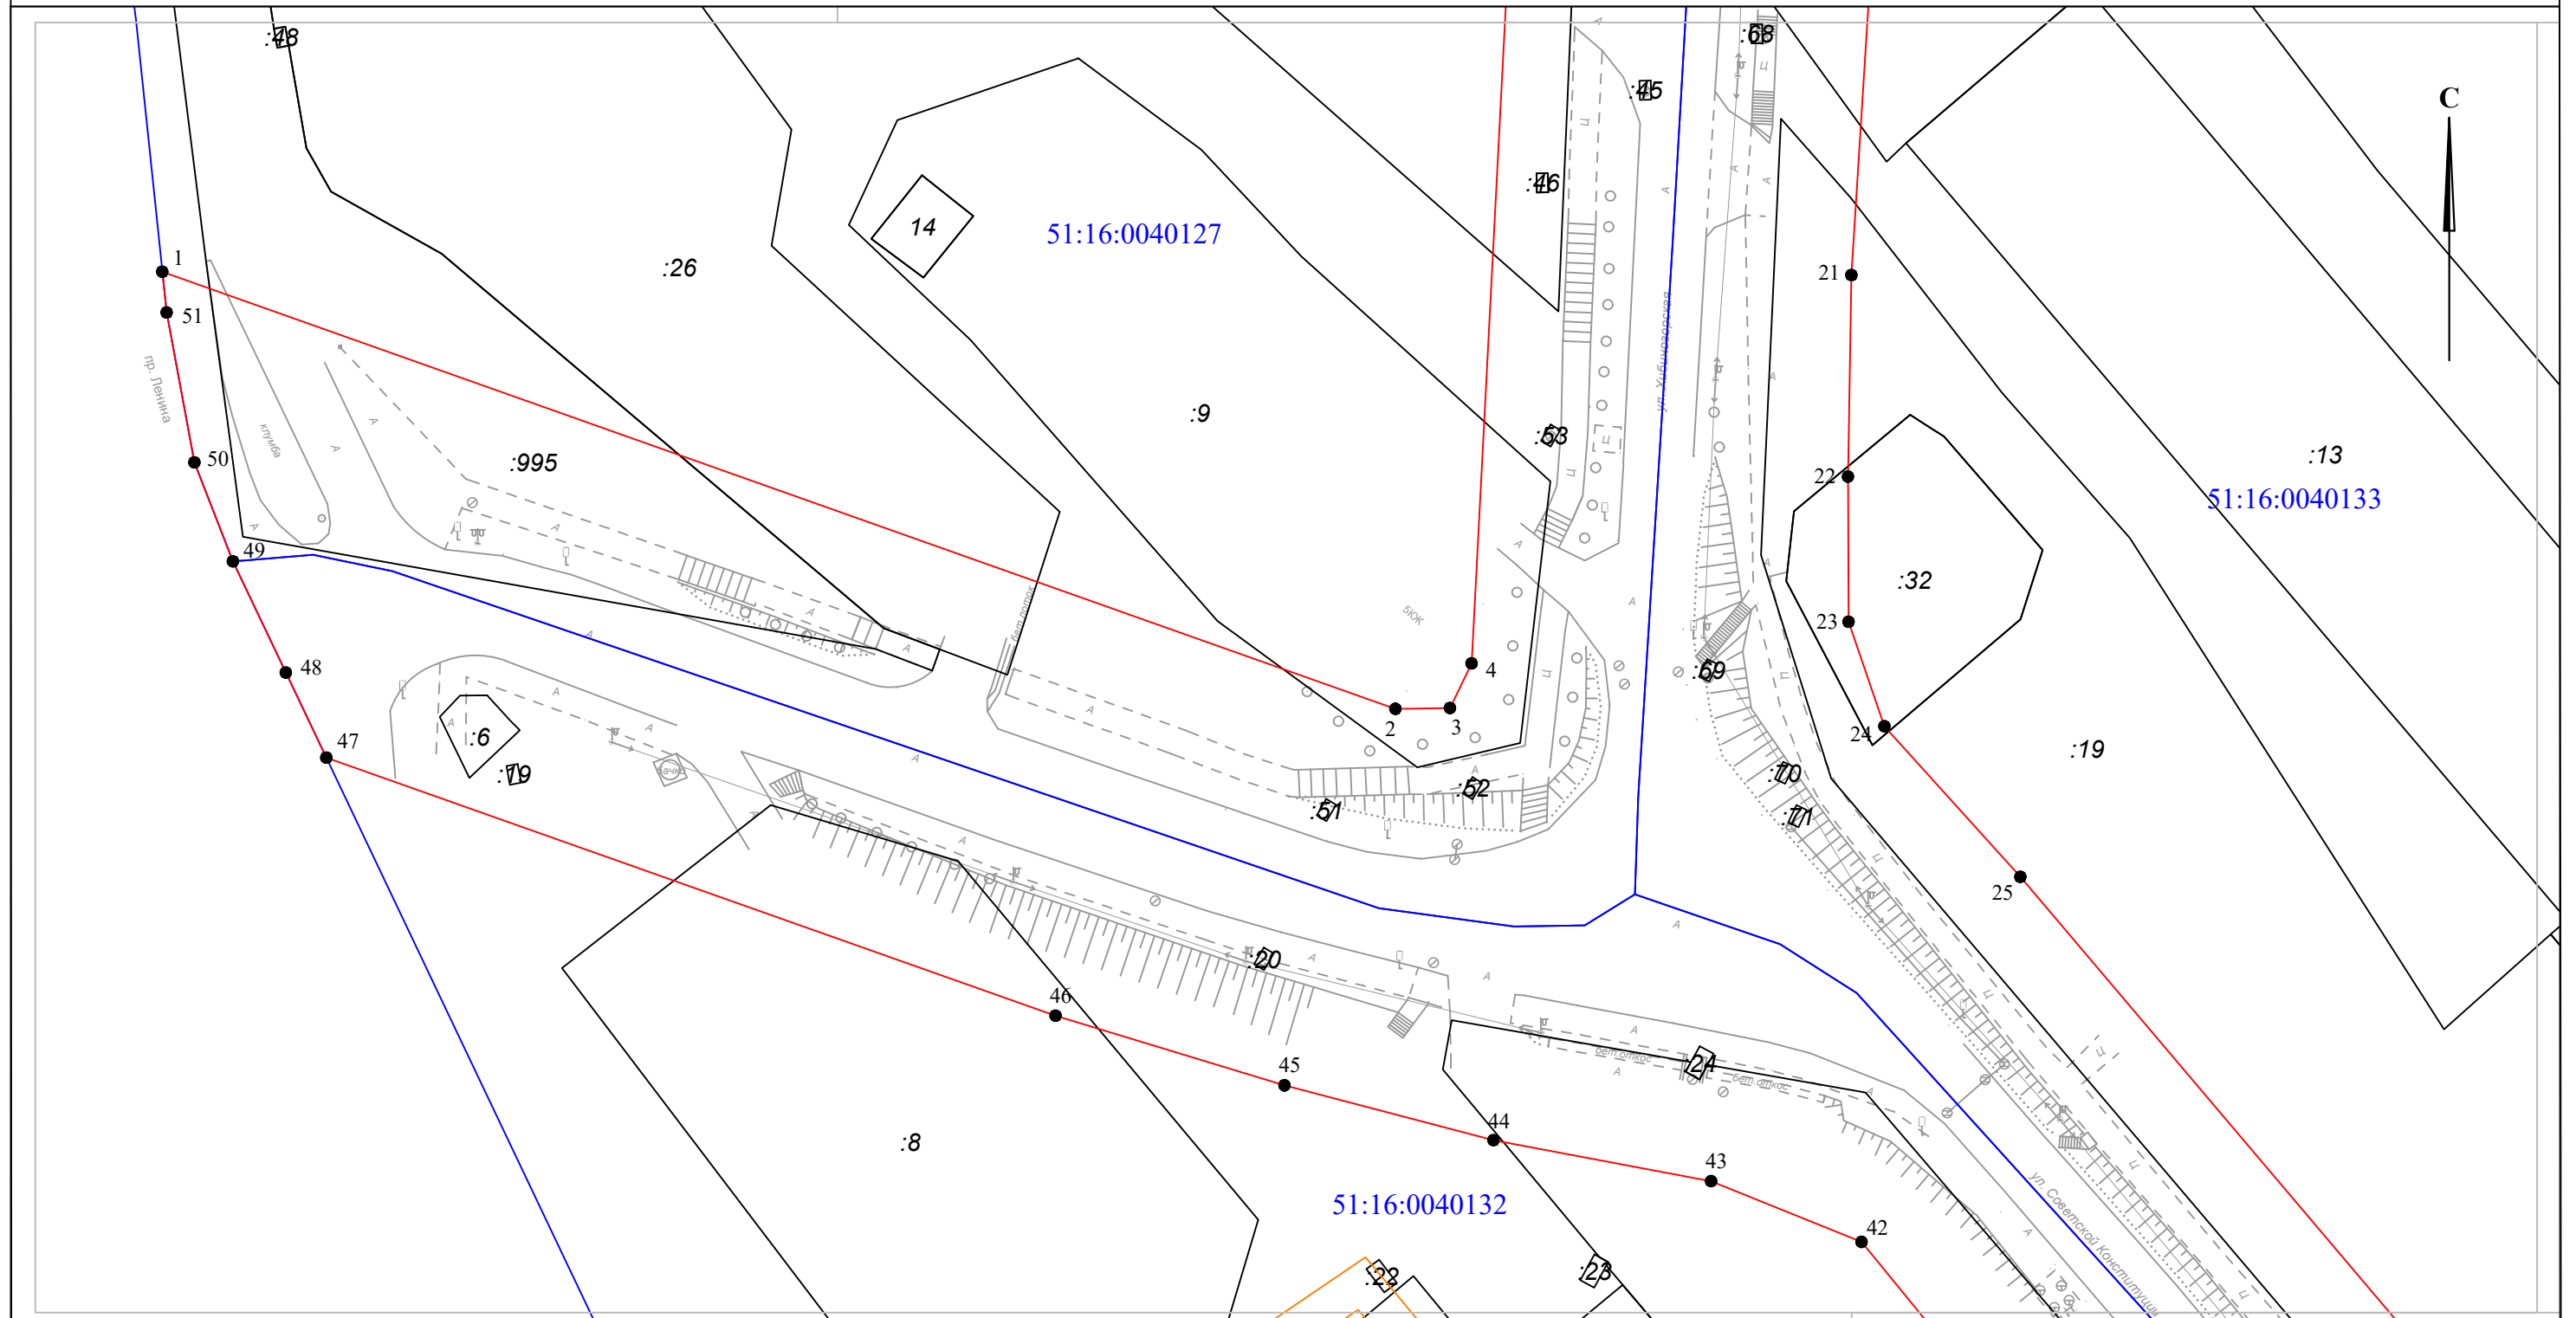

СХЕМА
границ публичного сервитута

Лист №1

Приложение
к Постановлению Администрации
муниципального округа город Кировск с
подведомственной территорией Мурманской области
№ 1742 от 19.12.2023

Местоположение: Мурманская область, г. Кировск

Масштаб 1:750

Кадастровые номера земельных участков, по которым проходит зона публичного сервитута:

51:16:0040127:995, 51:16:0000000:19, 51:16:0040127:26, 51:16:0040127:9, 51:16:0040127:5,
51:16:0040127:4, 51:16:0040128:1041, 51:16:0040128:23, 51:16:0040128:24, 51:16:0040128:15,
51:16:0040128:8, 51:16:0040128:519, 51:16:0000000:5422, 51:16:0040133:4, 51:16:0040133:17,
51:16:0040133:16, 51:16:0040133:15, 51:16:0040133:18, 51:16:0040133:14, 51:16:0040133:33,
51:16:0040133:19, 51:16:0040133:32, 51:16:0040133:103, 51:16:0040133:31, 51:16:0040133:1948,
51:16:0040132:3, 51:16:0040132:4, 51:16:0040132:5, 51:16:0040132:8, 51:16:0040132:6

Условные обозначения:

-  - граница публичного сервитута
-  1 - характерная точка границы
-  51:16:0040132 - номер кадастрового квартала
-  - граница кадастрового квартала
-  - граница зоны с особыми условиями использования территории
-  - сооружение

СХЕМА
границ публичного сервитута
Лист №2

Приложение
к Постановлению Администрации
муниципального округа город Кировск с
подведомственной территорией Мурманской области
№ 1742 от 19.12.2023

Масштаб 1:750