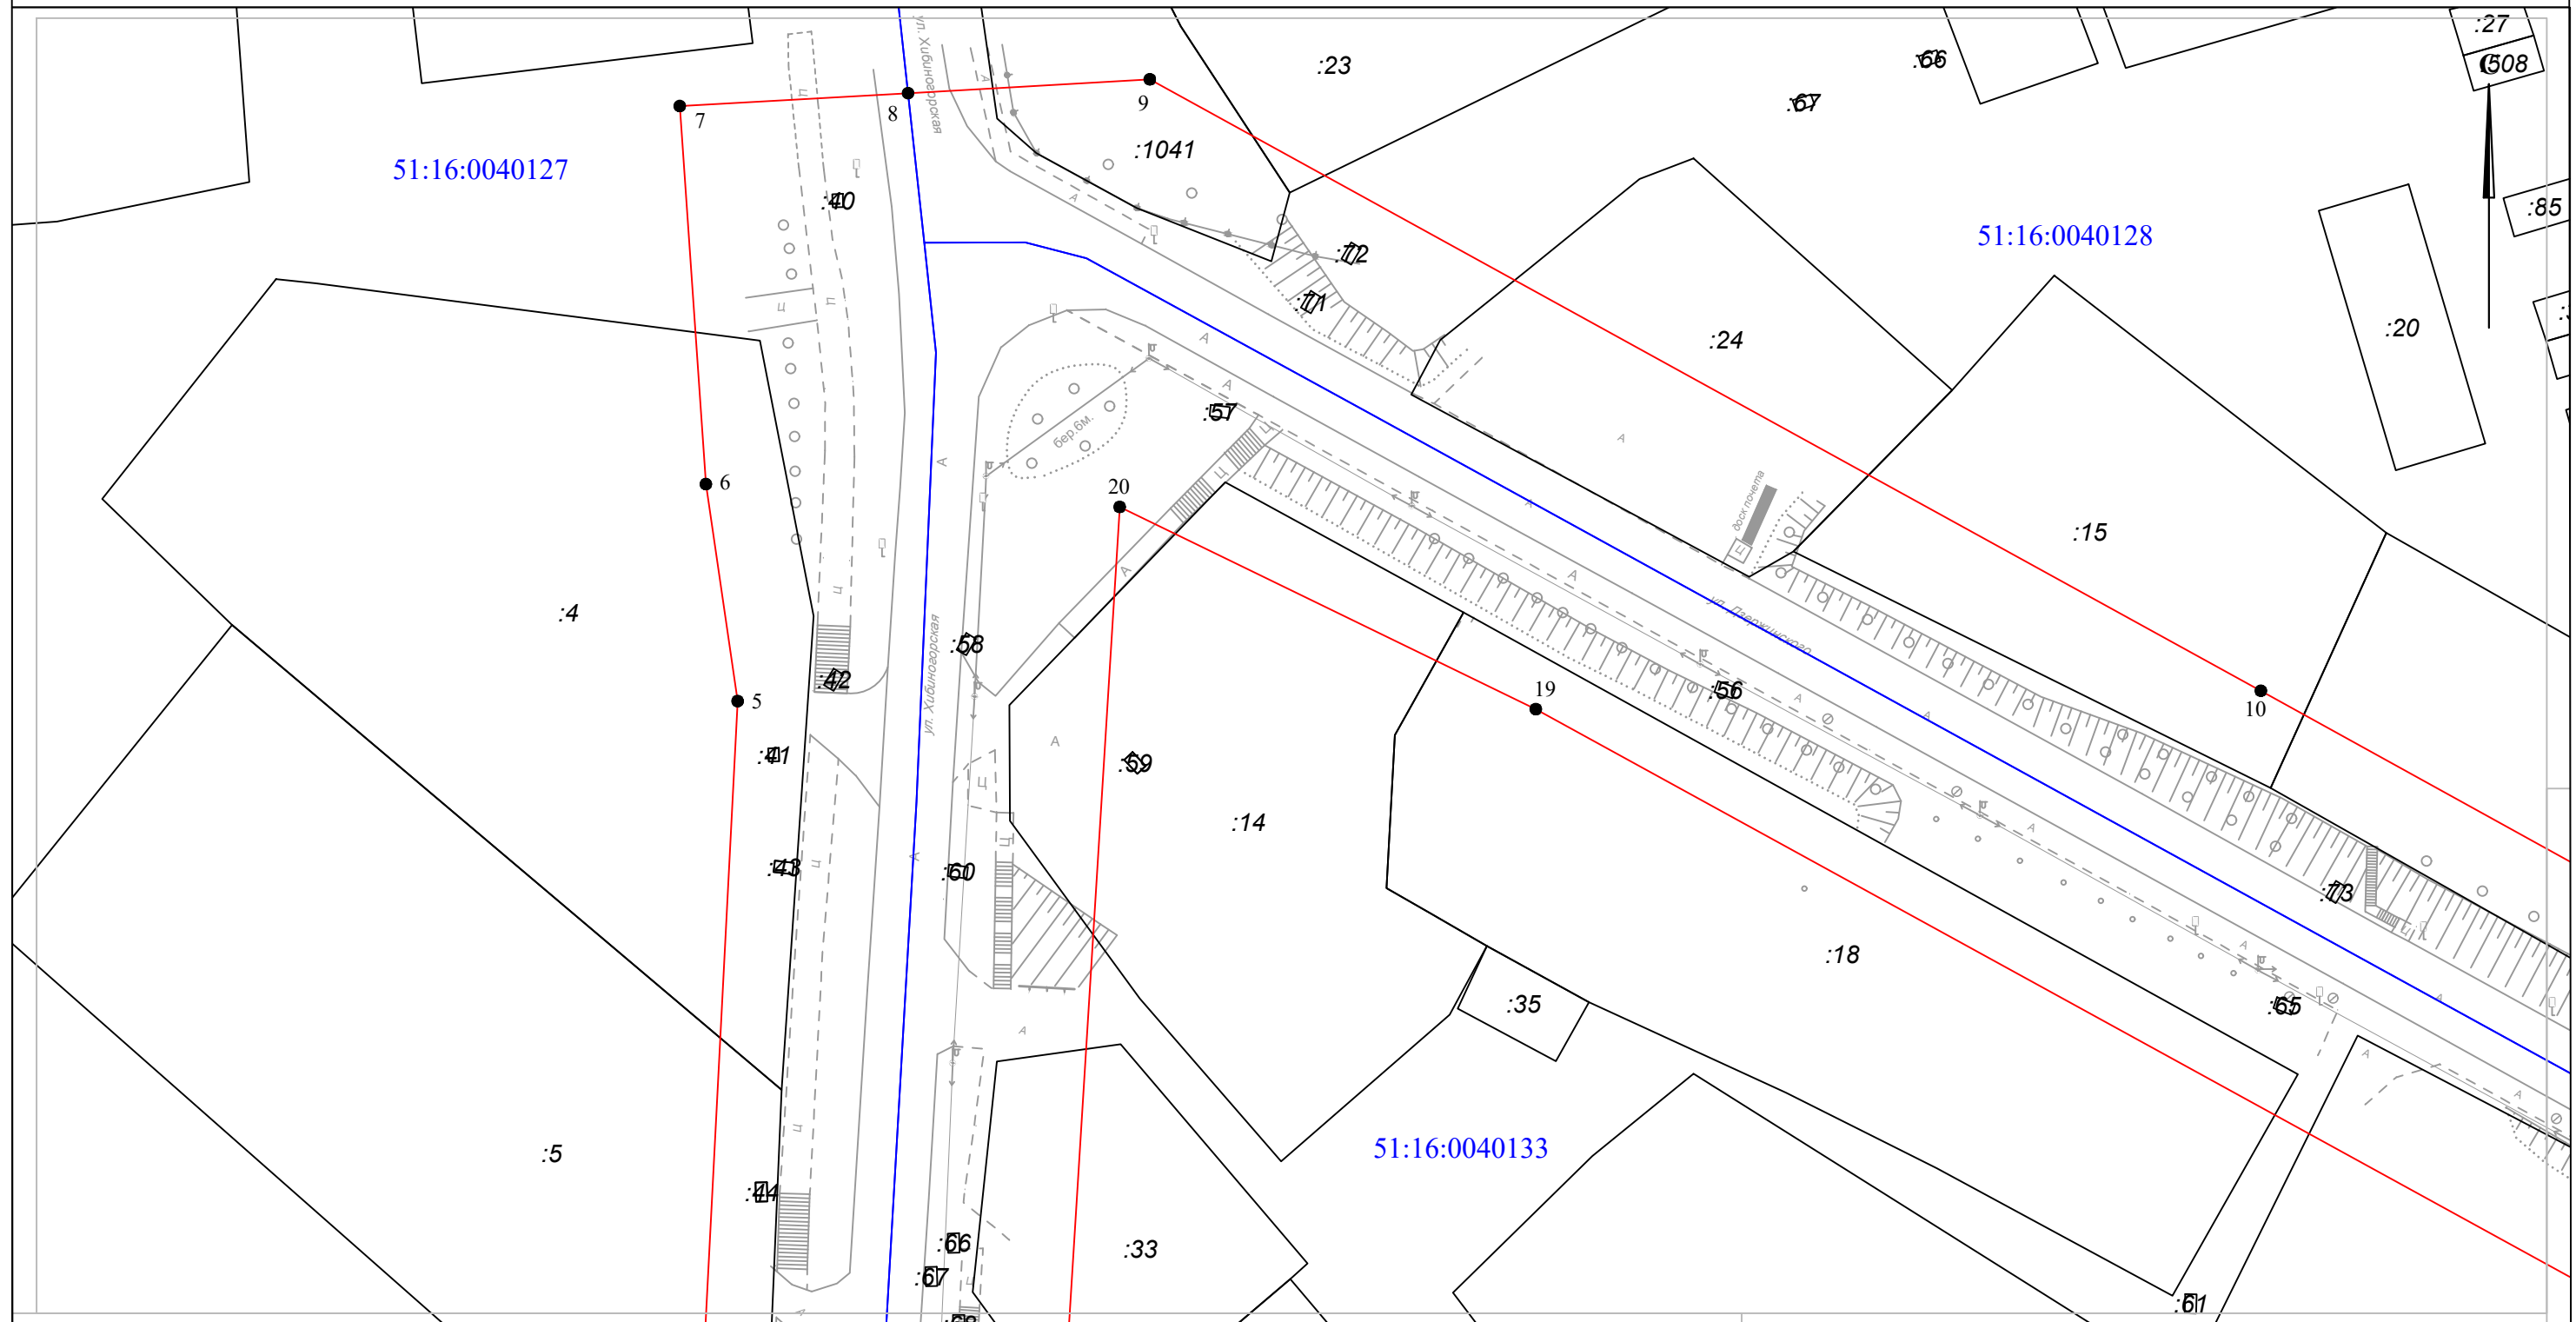

Масштаб 1:750

Кадастровые номера земельных участков, по которым проходит зона публичного сервитута:

51:16:0040127:995, 51:16:0000000:19, 51:16:0040127:26, 51:16:0040127:9, 51:16:0040127:5,
51:16:0040127:4, 51:16:0040128:1041, 51:16:0040128:23, 51:16:0040128:24, 51:16:0040128:15,
51:16:0040128:8, 51:16:0040128:519, 51:16:0000000:5422, 51:16:0040133:4, 51:16:0040133:17,
51:16:0040133:16, 51:16:0040133:15, 51:16:0040133:18, 51:16:0040133:14, 51:16:0040133:33,
51:16:0040133:19, 51:16:0040133:32, 51:16:0040133:103, 51:16:0040133:31, 51:16:0040133:1948,
51:16:0040132:3, 51:16:0040132:4, 51:16:0040132:5, 51:16:0040132:8, 51:16:0040132:6

Условные обозначения:

-  - граница публичного сервитута
-  1 - характерная точка границы
-  51:16:0040132 - номер кадастрового квартала
-  - граница кадастрового квартала
-  - граница зоны с особыми условиями использования территории
-  - сооружение

СХЕМА
границ публичного сервитута
Лист №2

Приложение
к Постановлению Администрации
муниципального округа город Кировск с
подведомственной территорией Мурманской области
№ 1742 от 19.12.2023

Масштаб 1:750

Площадь границ публичного сервитута 51303 кв.м.														
Обозначение характерных точек границ	Координаты, МСК-51		Обозначение характерных точек границ	Координаты, МСК-51		Обозначение характерных точек границ	Координаты, МСК-51		Обозначение характерных точек границ	Координаты, МСК-51		Обозначение характерных точек границ	Координаты, МСК-51	
	X	Y		X	Y		X	Y		X	Y		X	Y
1	492201.02	1469242.75	5	492288.45	1469382.65	9	492351.54	1469424.47	13	492216.55	1469725.58	17	492150.33	1469711.23
2	492156.53	1469368.30	6	492310.47	1469379.41	10	492289.52	1469537.21	14	492246.21	1469754.21	18	492210.20	1469604.78
3	492156.60	1469373.86	7	492348.81	1469376.76	11	492221.10	1469660.97	15	492237.07	1469769.80	19	492287.65	1469463.63
4	492161.14	1469376.05	8	492350.14	1469399.93	12	492196.44	1469705.60	16	492226.46	1469787.78	20	492308.16	1469421.40