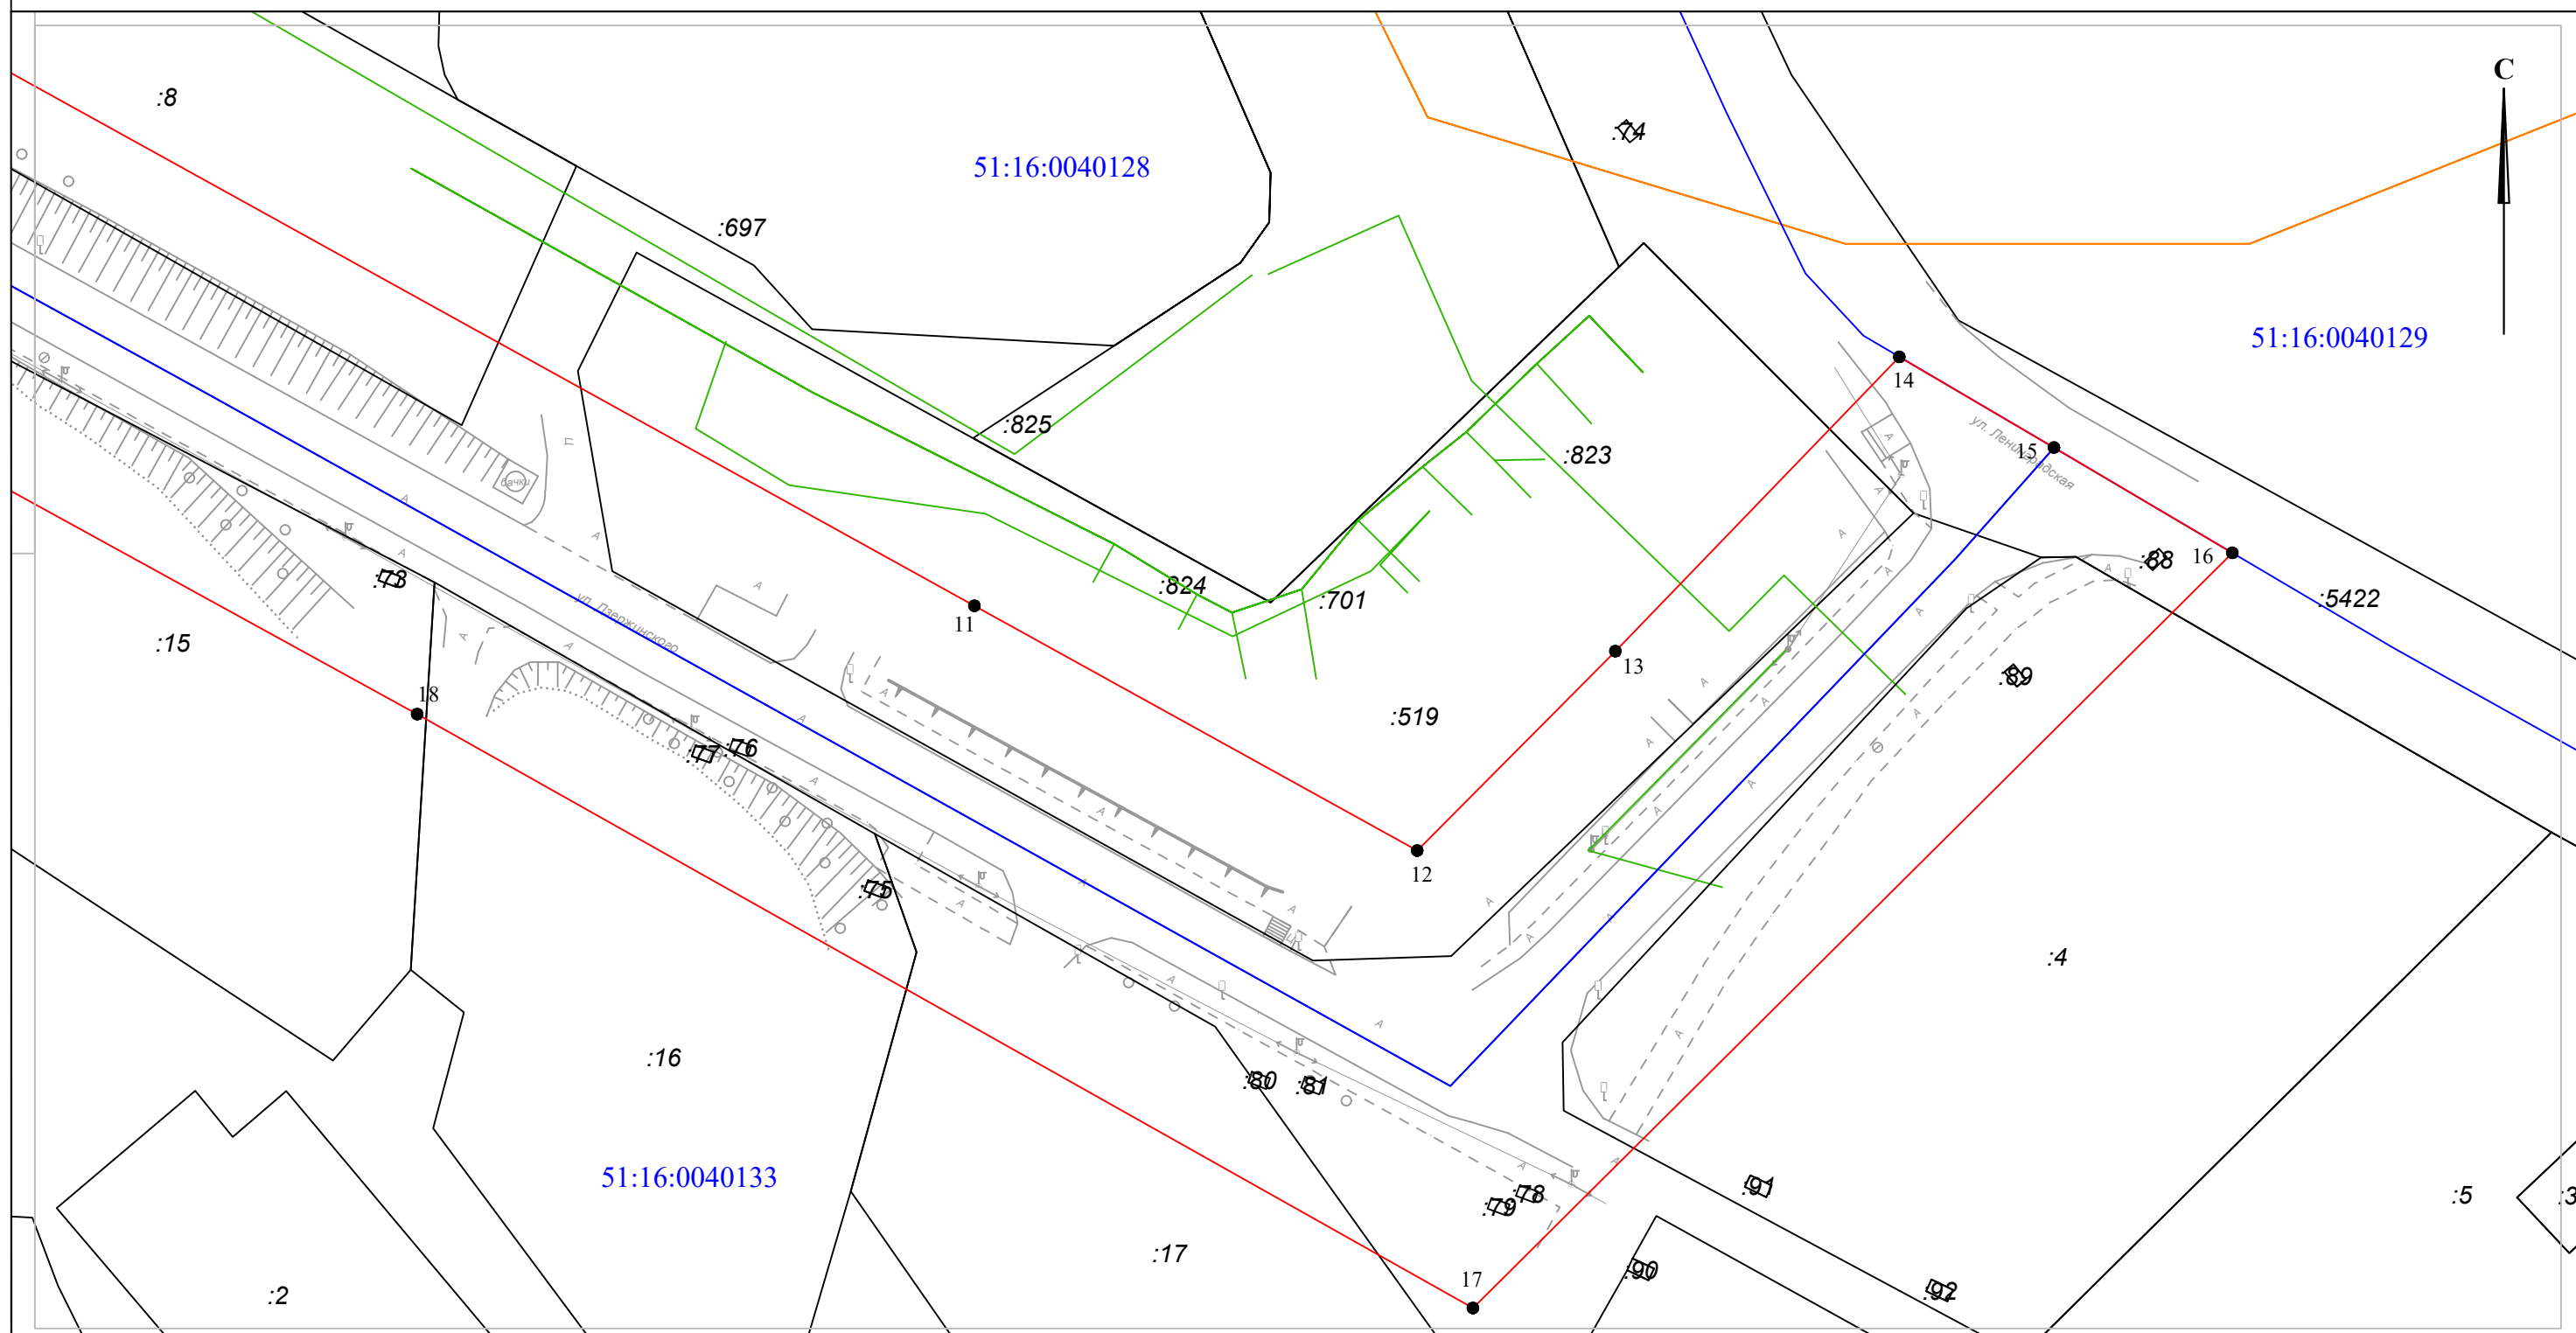

**СХЕМА
границ публичного сервитута**

Лист №3

Приложение
к Постановлению Администрации
муниципального округа город Кировск с
подведомственной территорией Мурманской области
№ 1742 от 19.12.2023

Масштаб 1:750

Обозначение характерных точек границ	Координаты, МСК-51		Обозначение характерных точек границ	Координаты, МСК-51		Обозначение характерных точек границ	Координаты, МСК-51		Обозначение характерных точек границ	Координаты, МСК-51		Обозначение характерных точек границ	Координаты, МСК-51	
	X	Y		X	Y		X	Y		X	Y		X	Y
21	492200.68	1469414.72	25	492139.42	1469431.91	29	491878.02	1469650.54	33	491798.31	1469782.72	37	491736.03	1469792.19
22	492180.16	1469414.36	26	492089.88	1469473.88	30	491865.71	1469661.61	34	491778.28	1469816.17	38	491769.20	1469758.79
23	492165.39	1469414.42	27	492028.33	1469524.47	31	491861.20	1469666.81	35	491764.35	1469827.61	39	491815.38	1469672.68
24	492154.76	1469418.08	28	491947.02	1469592.20	32	491855.99	1469674.72	36	491749.71	1469809.31	40	491832.84	1469639.54